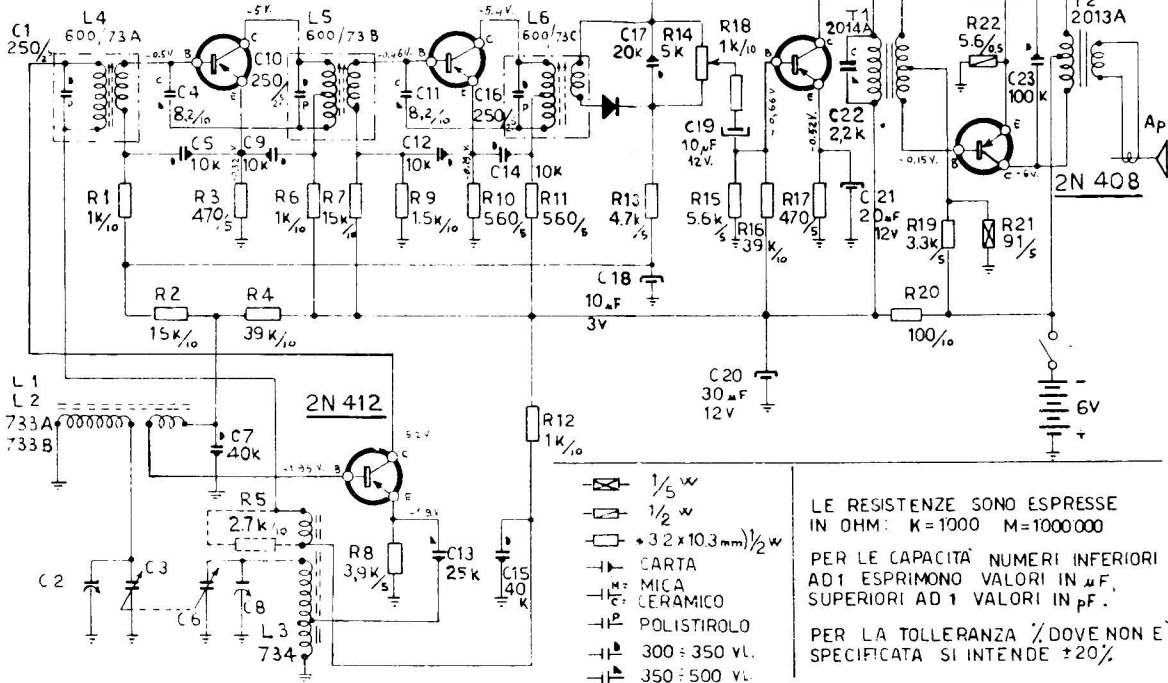

2N 410

2N 410

0A 70

2N 408

2N 408

RADORICEVITORE A 6 TRANSISTORI - Mod. S 2011 della « ALLOCCHIO-BACCHINI ».