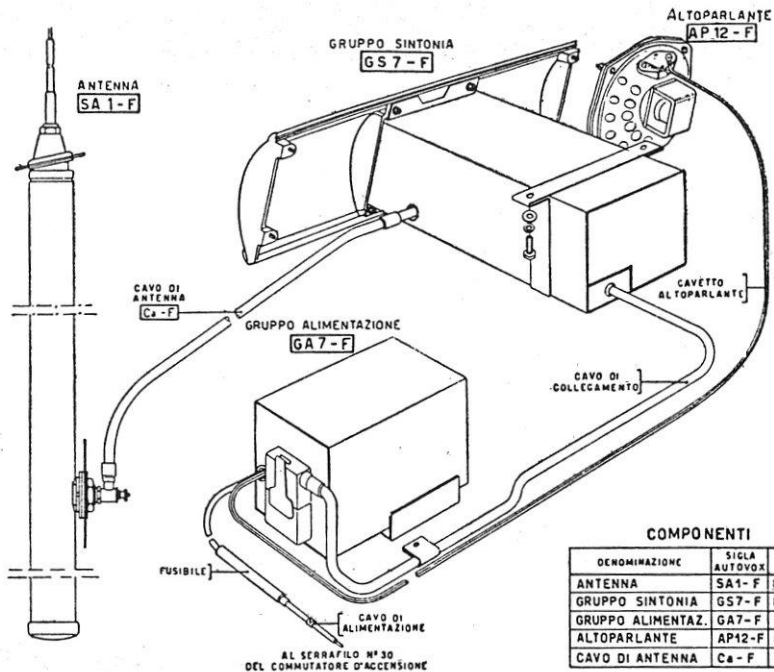

IRI « AUTOVOX » - Mod. RA7 - Gamma medie e cinque bande onde corte. Gruppo AF GS 7, gruppo alimentazione GA 7, altoparlante AP 12, antenna AS 1. Media frequenza a 455 kc.

IRI «AUTOVOX» - Mod. RA7 - Installazione su Fiat 1400.