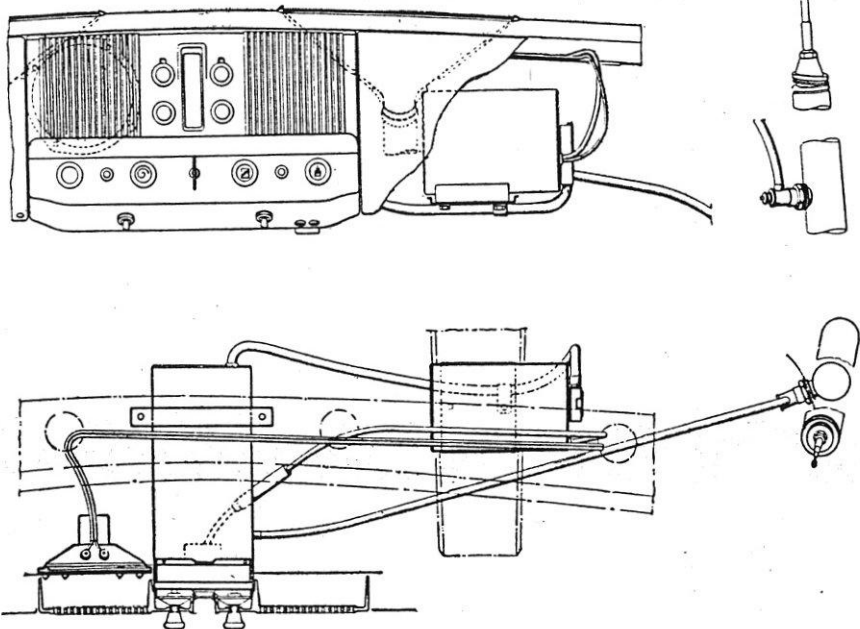

IRI « AUTOVOX » - Mod. RA7 - Gamma medie e cinque bande onde corte. Gruppo AF GS 7, gruppo alimentazione GA 7, altoparlante AP 12, antenna AS 1. Media frequenza a 455 kc.

IRI «AUTOVOX» - Mod. RA7 - Installazione su Fiat 1400.