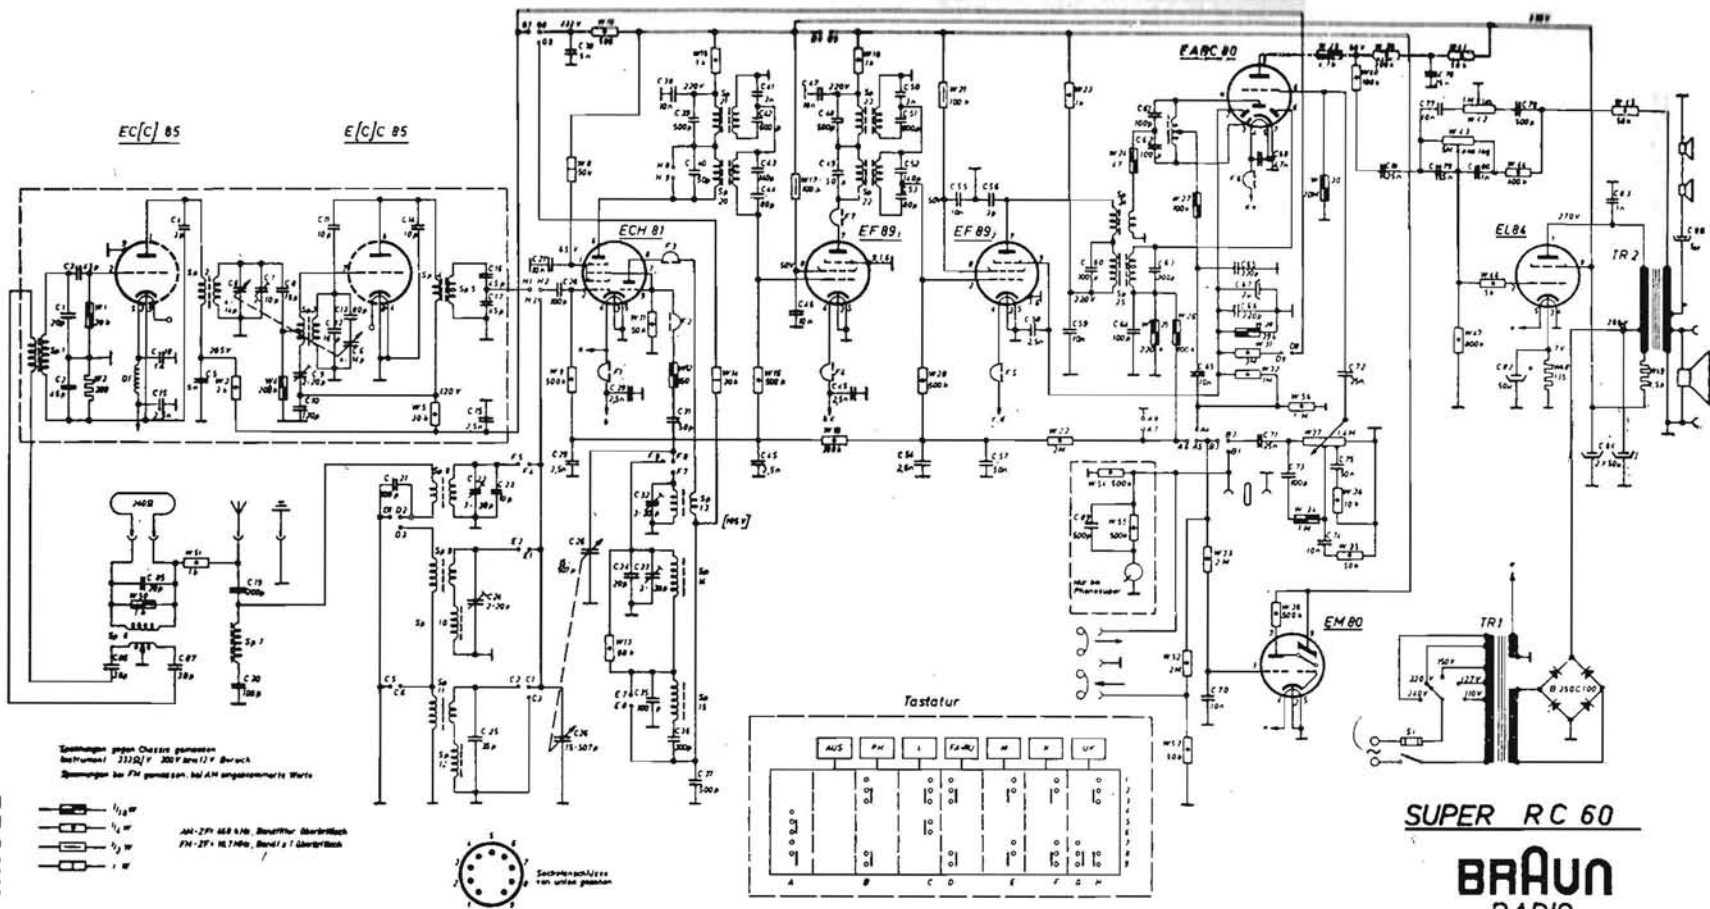

EC/C 85

E/C/C 85

SUPER RC 60

BRAUN  
RADIO

BRAUN (Max Braun Werke, Frankfurt/Main) - Telaio AM/FM RC 60. Viene montato negli apparecchi mod. TS1, PK1, MS1, MS2, MM1, MM2. A modulazione d'ampiezza e di frequenza. OM da 515 a 1640 kc/s, OC da 5 a 15 Mc/s, OL da 145 a 350 kc/s, e OUC (FM) da 87 a 101 Mc/s. MF/AM a 460 kc/s e MF/FM a 10,7 Mc/s. Regolatore separato degli acuti e bassi con indicatore ottico. Soppresore automatico del soffio in OUC (FM), disinseribile. Tre altoparlanti. Potenza d'uscita 6 watt.

BRAUN - Telaio RC 60