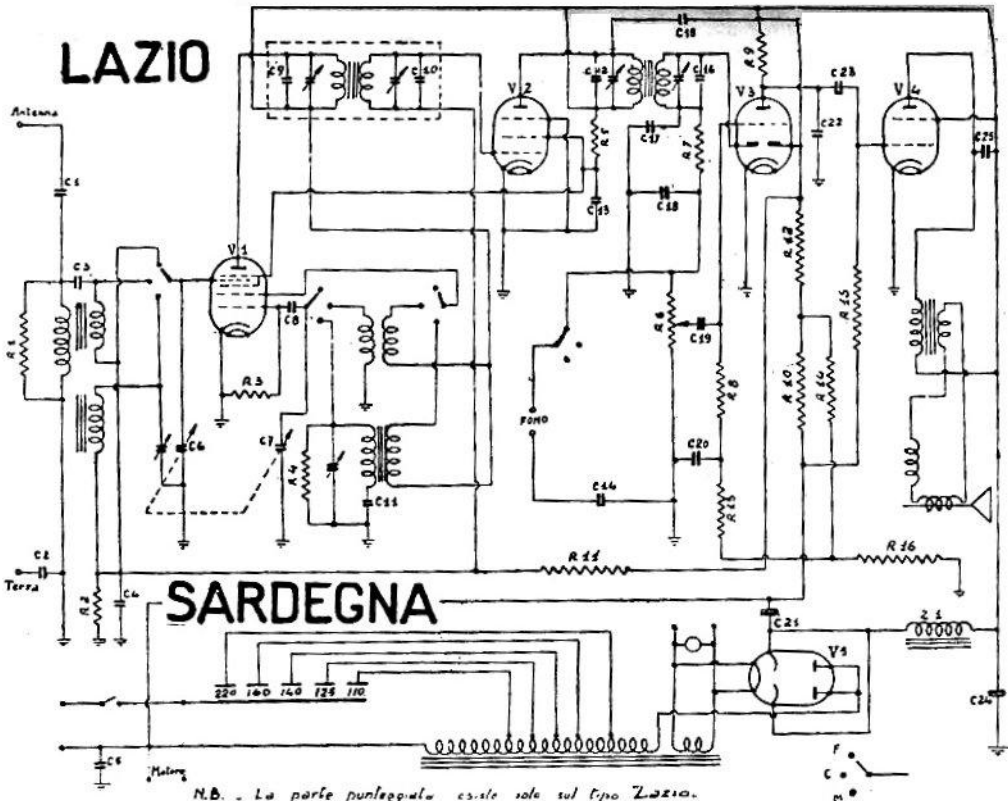

LAZIO

SARDEGNA

N.B. - La parte punteggiata esiste solo sul tipo LAZIO.

RADIO CARISCH. — Mod. « Lazio », « Sardegna » e « Cervino ». —
Media frequenza: 465 KHz. — Produzione 1941-1942.