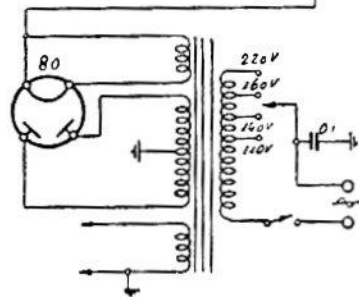

CROSLY MOD 225

CROSLY RADIO. — Modello « 225 A ». - Produzione 1935. - Media frequenza: 348 kc