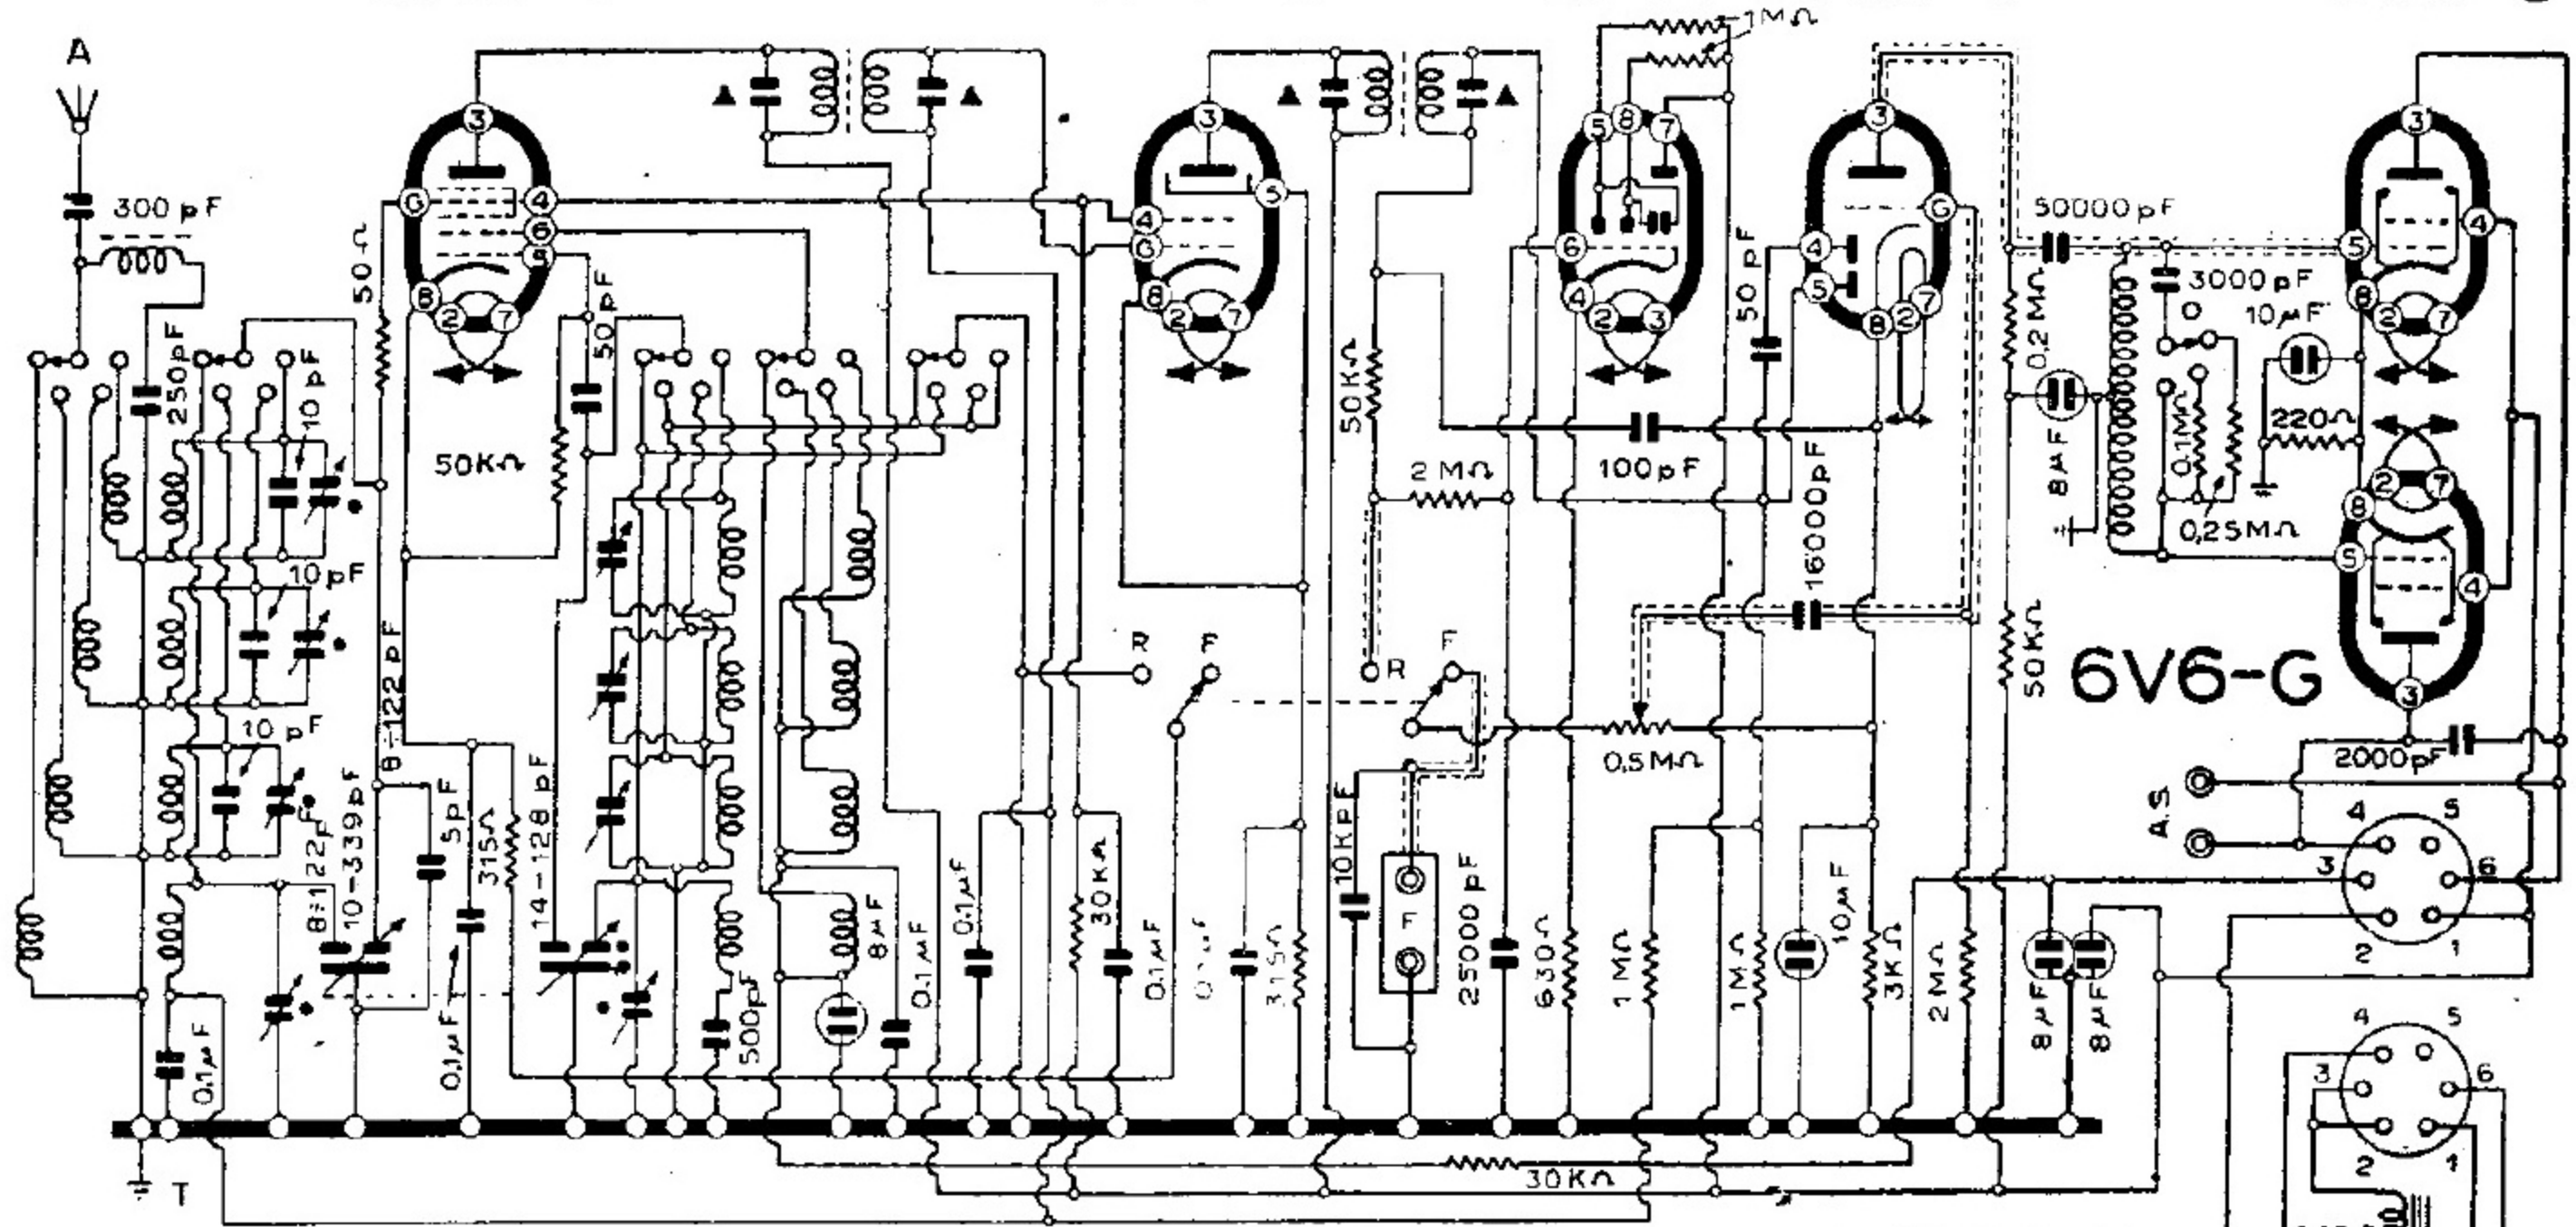

6A8-G

6K7-G

EM4 6Q7-G

6V6-G

• 5-15 pF    ◐ 11-340 pF    ▲ 175 pF  
 MF 468 MHz

MA 713

DUCATI - MOD. « RR 3702 »