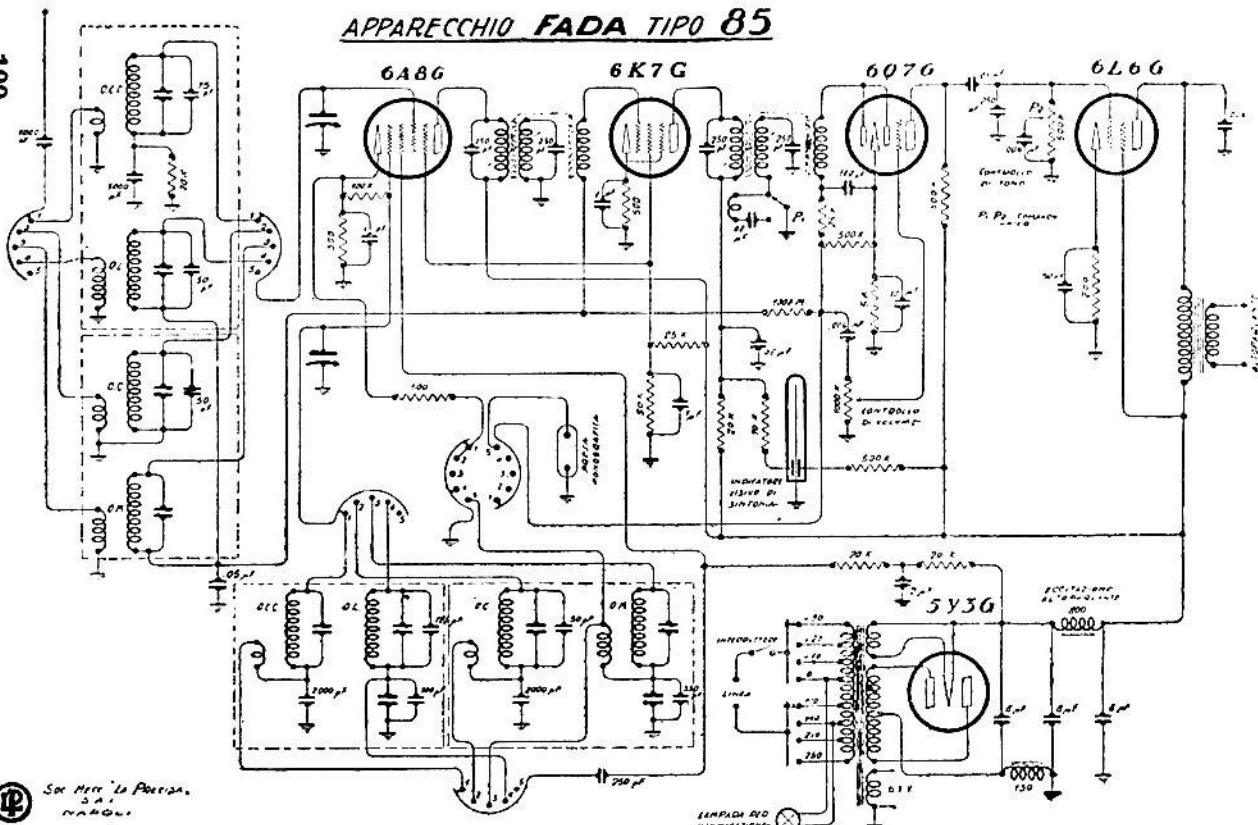

# APPARECCHIO FADA TIPO 85

100

 Soc. Merc. La Precisa.  
 S.A.  
 NAPOLI

LAMPADINA ILLUMINAZIONE

**FADA RADIO. - La Precisa. - Mod. 851 e 852. - Produzione 1938-39. - Gamme: c. c. (13,5-30,2), c. (24-52,2), m (522-1528 kHz.), l. (148-320 kHz.) - Potenza d'uscita: 5W. - Media frequenza: 360 kHz.**