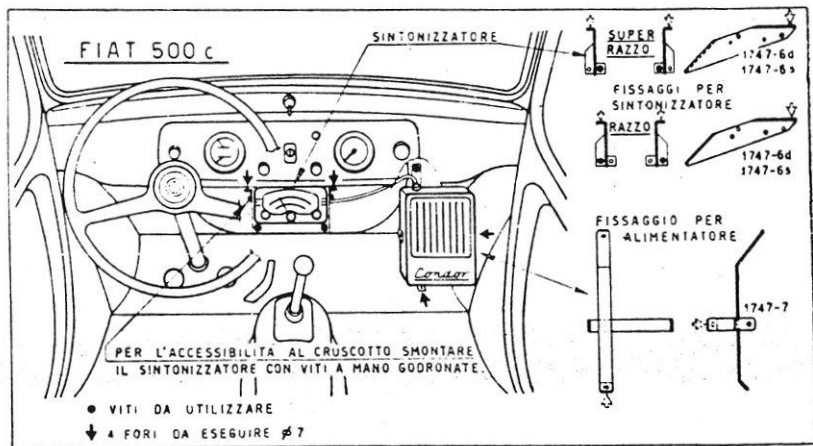

GALLO «CONDOR» - AUTORADIO mod. SUPER RAZZO - Gamma onde medie e tre gamme onde corte. Media frequenza a 465 kc.
 Questo autoradio va sempre messo sotto il cruscotto.

GALLO « CONDOR » - SERVIZIO - Installazione su Fiat 500 C del Saetta (in alto) e del Razzo (in basso).