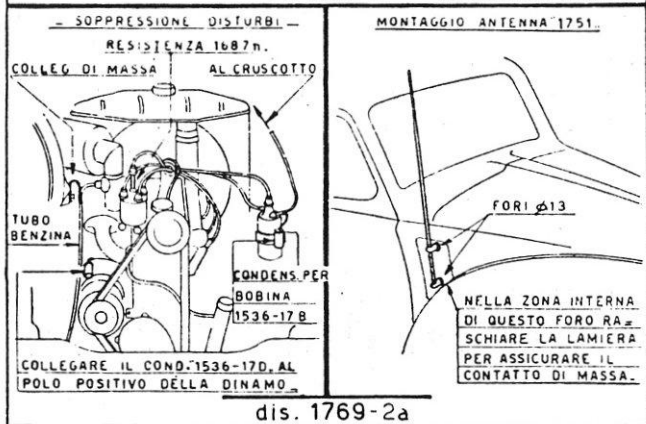

GALLO «CONDOR» - AUTORADIO mod. SUPER RAZZO - Gamma onde medie e tre gamme onde corte. Media frequenza a 465 kc.
 Questo autoradio va sempre messo sotto il cruscotto.

GALLO « CONDOR » - SERVIZIO - Installazione su Fiat 500 C del Saetta (in alto) e del Razzo (in basso).