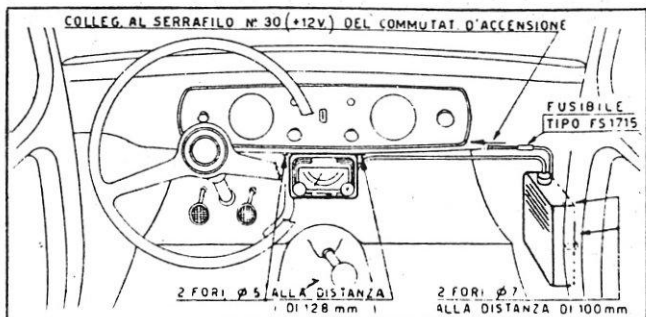

GALLO «CONDOR» - AUTORADIO mod. SUPER RAZZO - Gamma onde medie e tre gamme onde corte. Media frequenza a 465 kc.
 Questo autoradio va sempre messo sotto il cruscotto.

GALLO « CONDOR » - SERVIZIO - Installazione su Fiat 500 C del Saetta (in alto) e del Razzo (in basso).