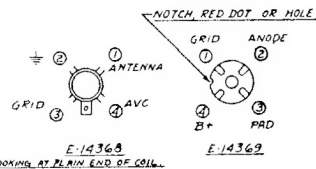

FILAMENT VOLTAGE SELECTOR BLOCK

MODEL 813

I.F. - 456 K.C.
B.C. FREQUENCY - 540 K.C. TO 1725 K.C.

A+ RED   A- BLACK   B- YELLOW   B+ 90V BLUE