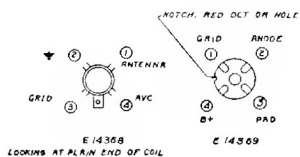

MODEL 803

Gamble-Skogmo, Inc.

MODEL 806A

A+ RED   A- BLACK   B- YELLOW   B+ 80V BLUE