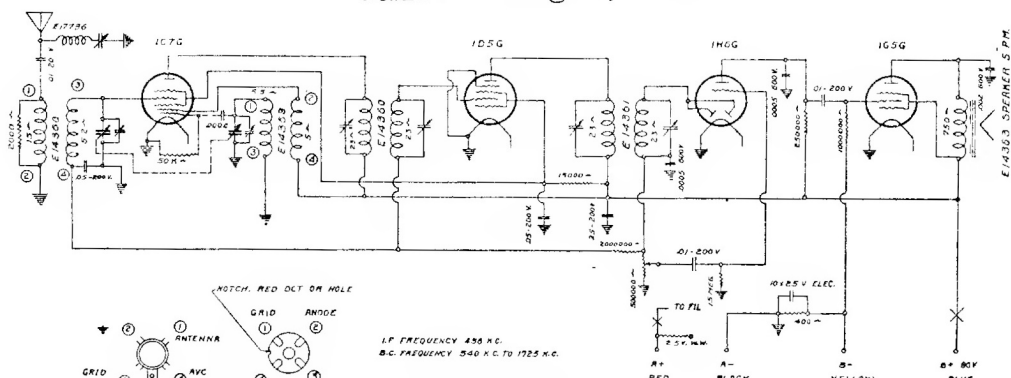

MODEL 803

Gamble-Skogmo, Inc.

MODEL 806A

A+ RED   A- BLACK   B- YELLOW   B+ 80V BLUE