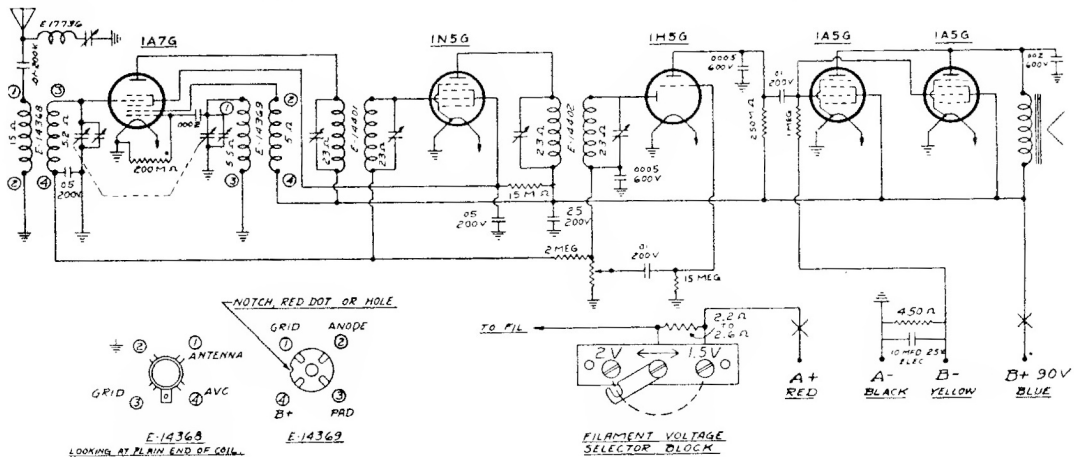

FILAMENT VOLTAGE SELECTOR BLOCK

MODEL 813

I.F. - 456 K.C.
B.C. FREQUENCY - 540 K.C. TO 1725 K.C.

A+ RED   A- BLACK   B- YELLOW   B+ 90V BLUE