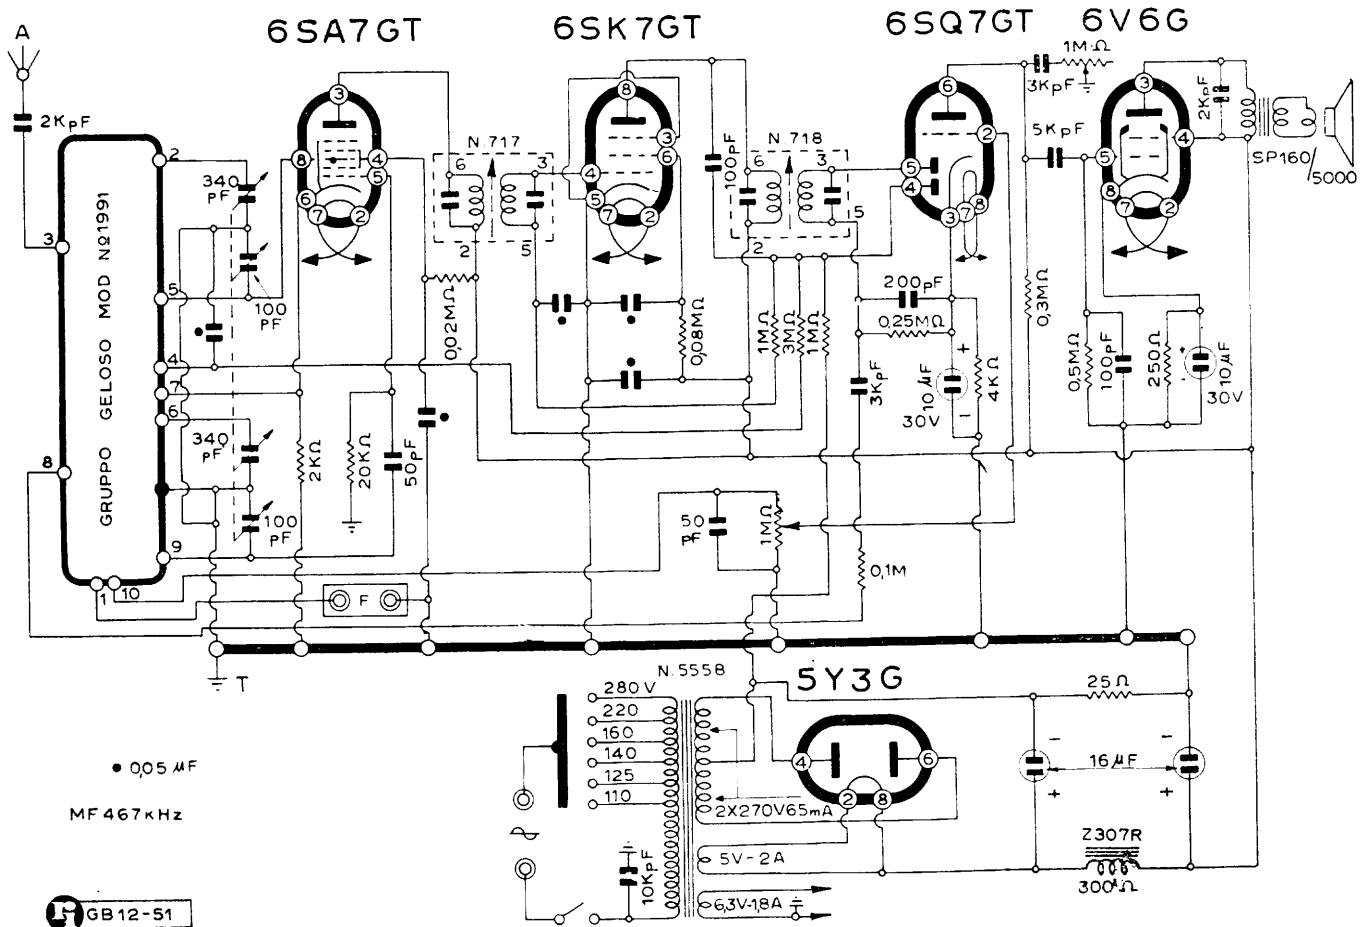

GELOSO S.A. - Mod. Super G 502

• 0.05  $\mu$ F

MF 467 kHz

GB 12-51