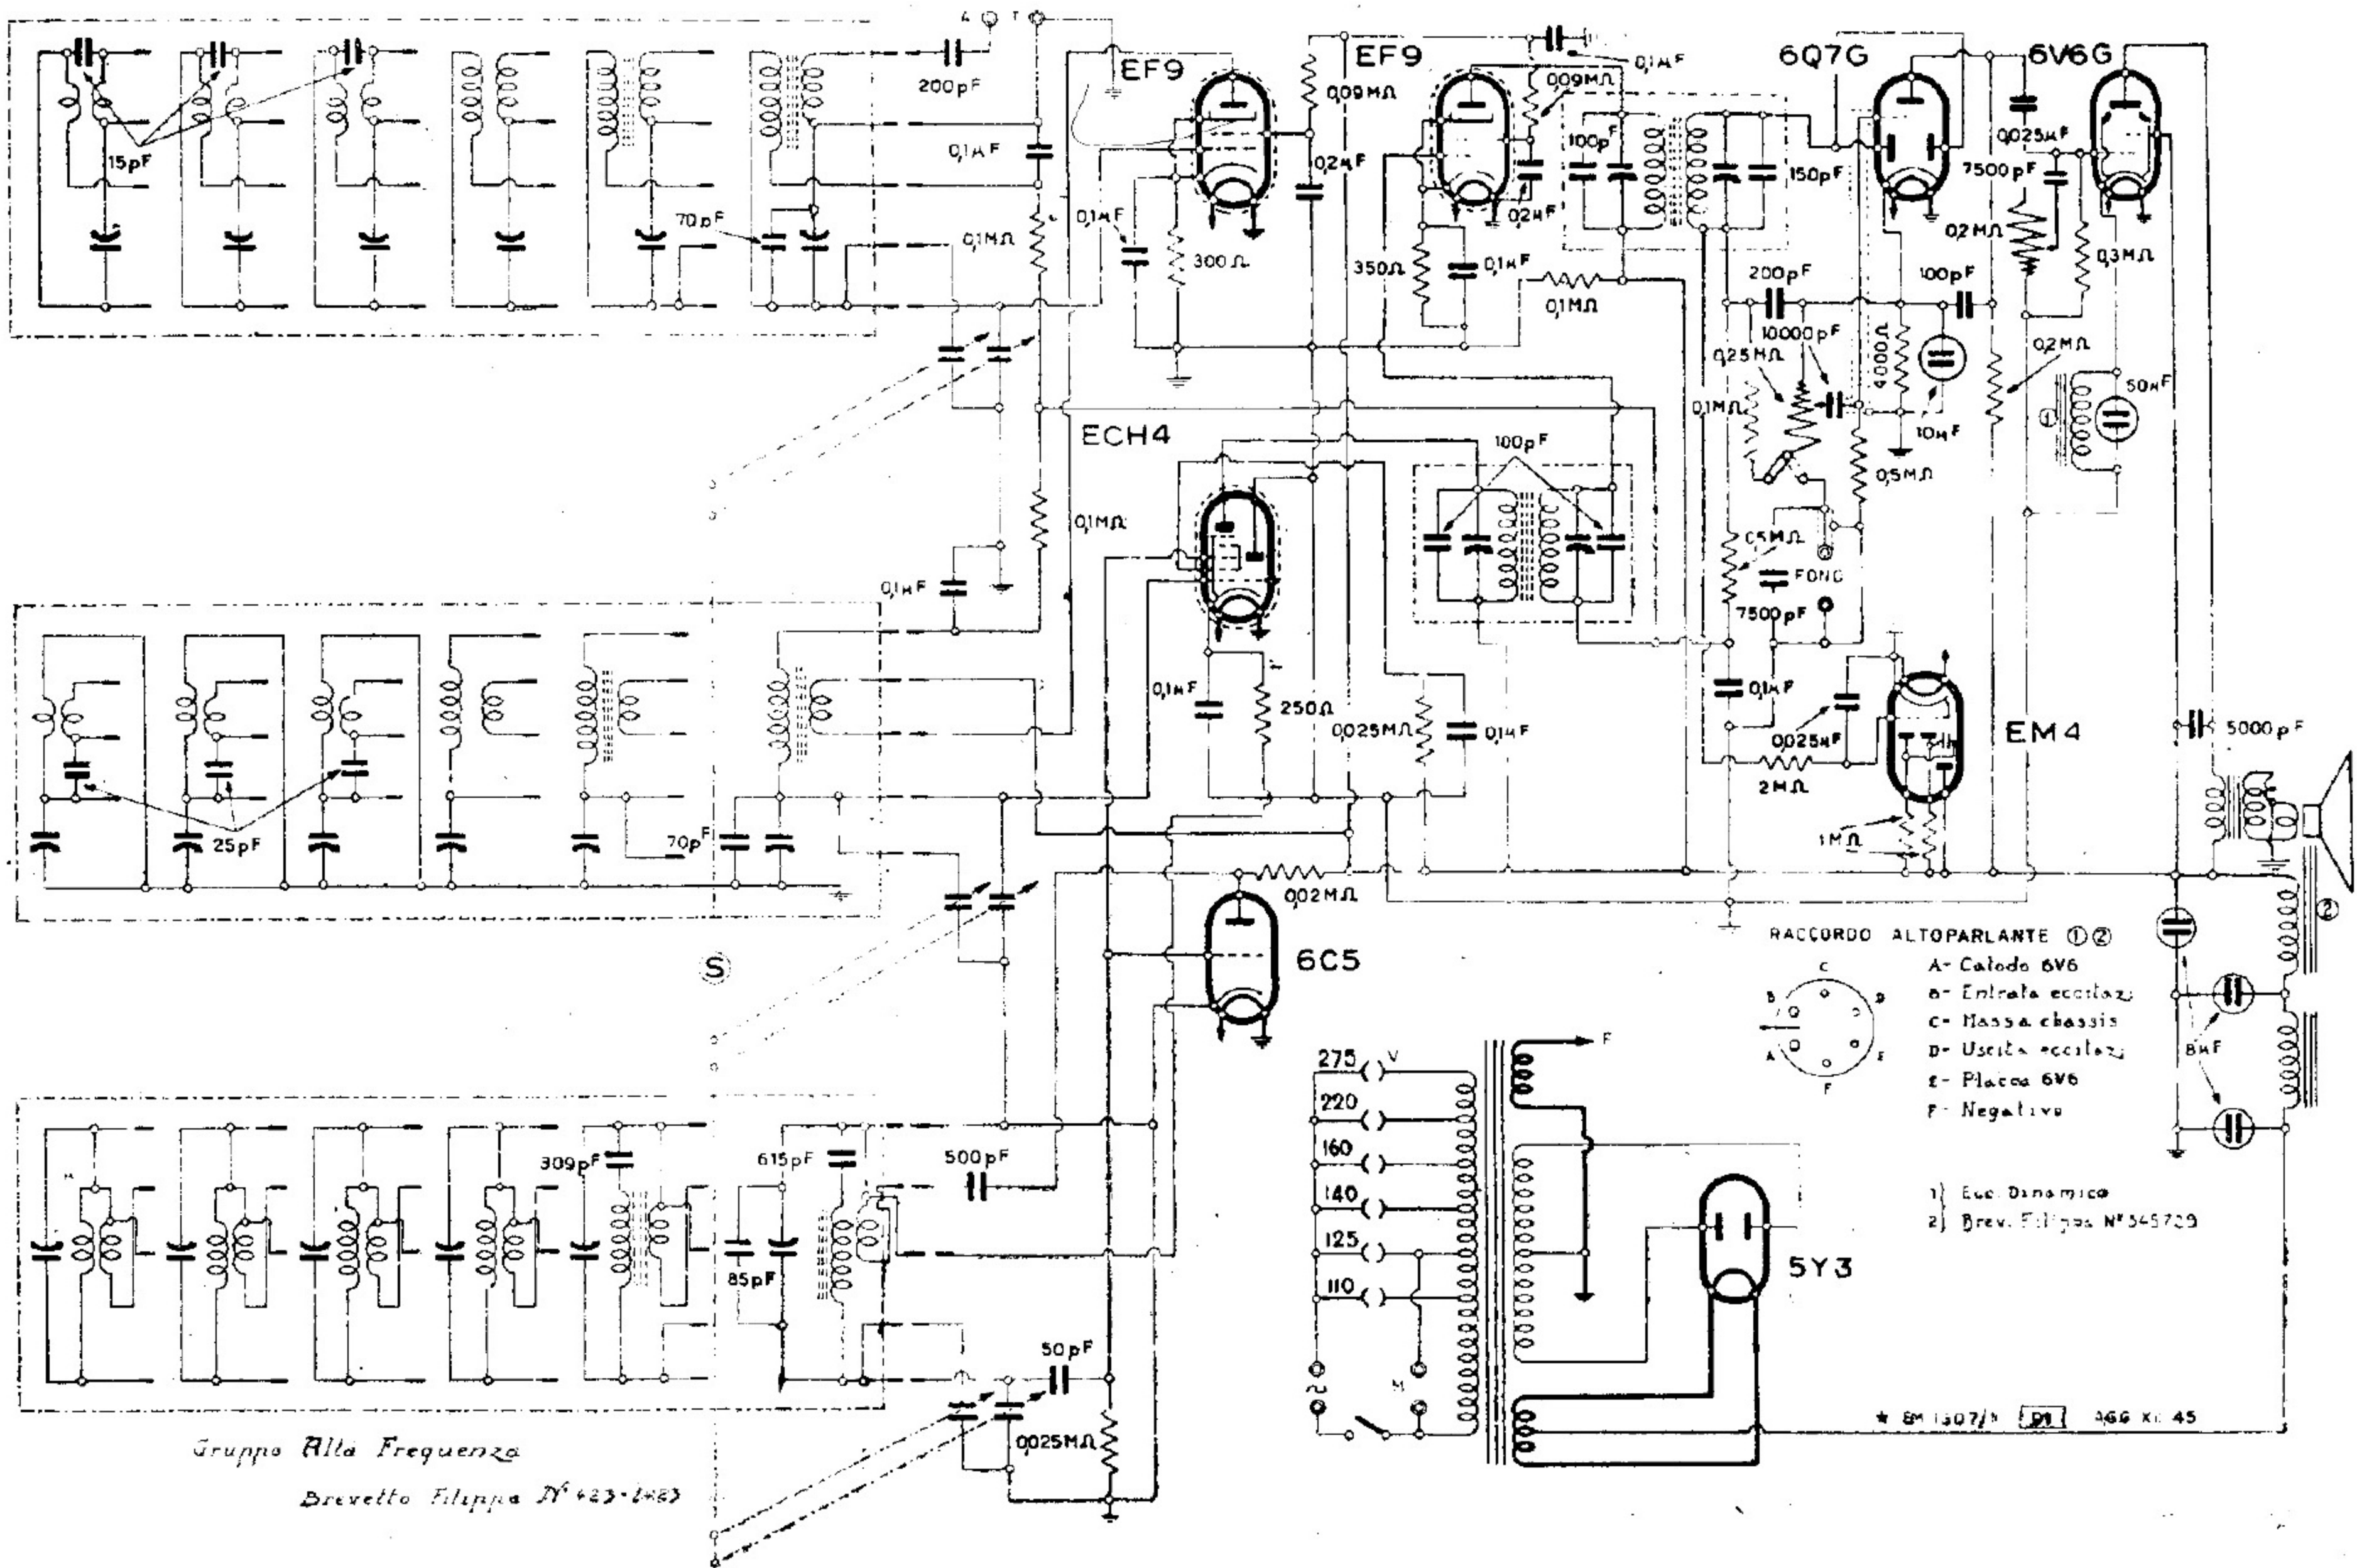

IMCARADIO - MOD. "ESAGAMMA IF 71" - III Serie

Gruppo Alta Frequenza
Brevetto Filippa N° 423-1483

- RACCORDO ALTOPARLANTE ① ②
- A- Catodo 6V6
 - B- Entrata eccitaz.
 - C- Massa chassis
 - D- Uscita eccitaz.
 - E- Placca 6V6
 - F- Negativo
- 1) Eco Dinamica
 - 2) Brev. Filippa N° 545729