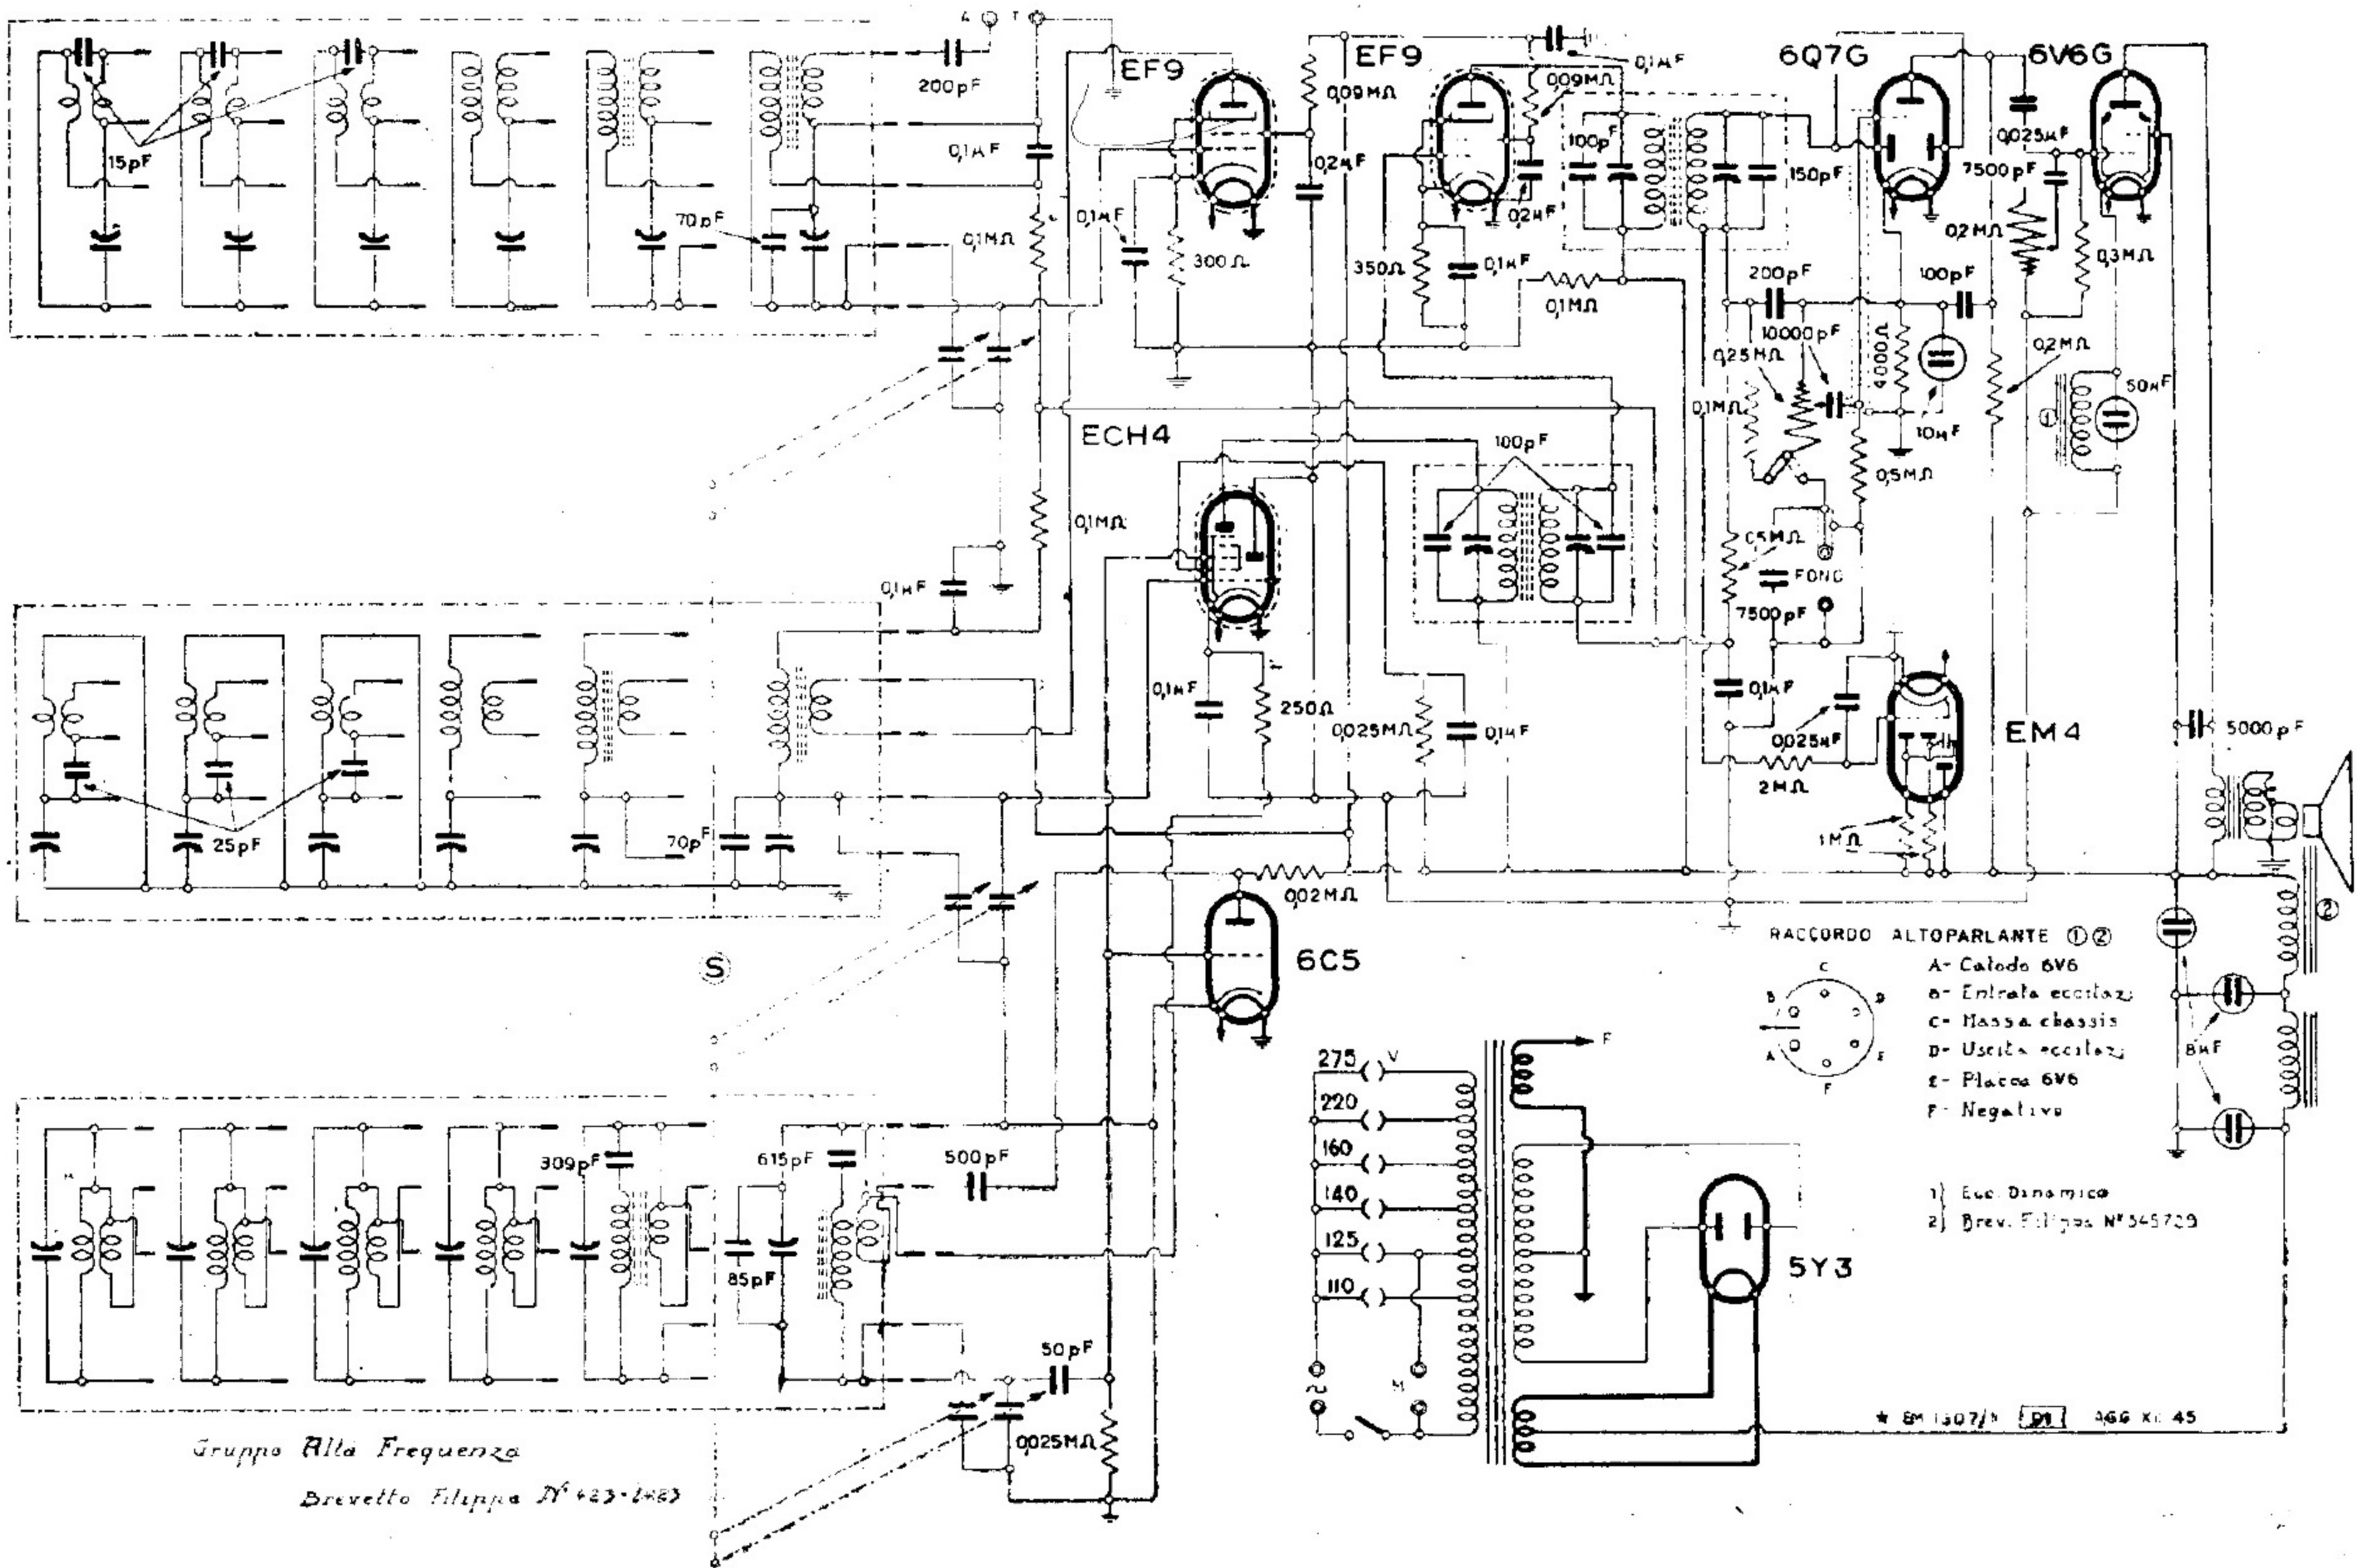

IMCARADIO - MODD. « ESAGAMMA IF 82 » « IF 103 »

Schemi delle BF dei ricevitori IMCA-RADIO mod. « IF 103 » (qui sopra) e « IF 82 » in alto a destra, per l'AF vedere « IF 71 »

IMCARADIO - MOD. "ESAGAMMA IF 71" - III Serie

Gruppo Alta Frequenza
Brevetto Filippa N° 423-1483

RACCORDO ALTOPARLANTE ①②

A- Catodo 6V6
B- Entrata eccitaz.
C- Massa chassis
D- Uscita eccitaz.
E- Placca 6V6
F- Negativo

1) Eco Dinamica
2) Brev. Filippa N° 545729