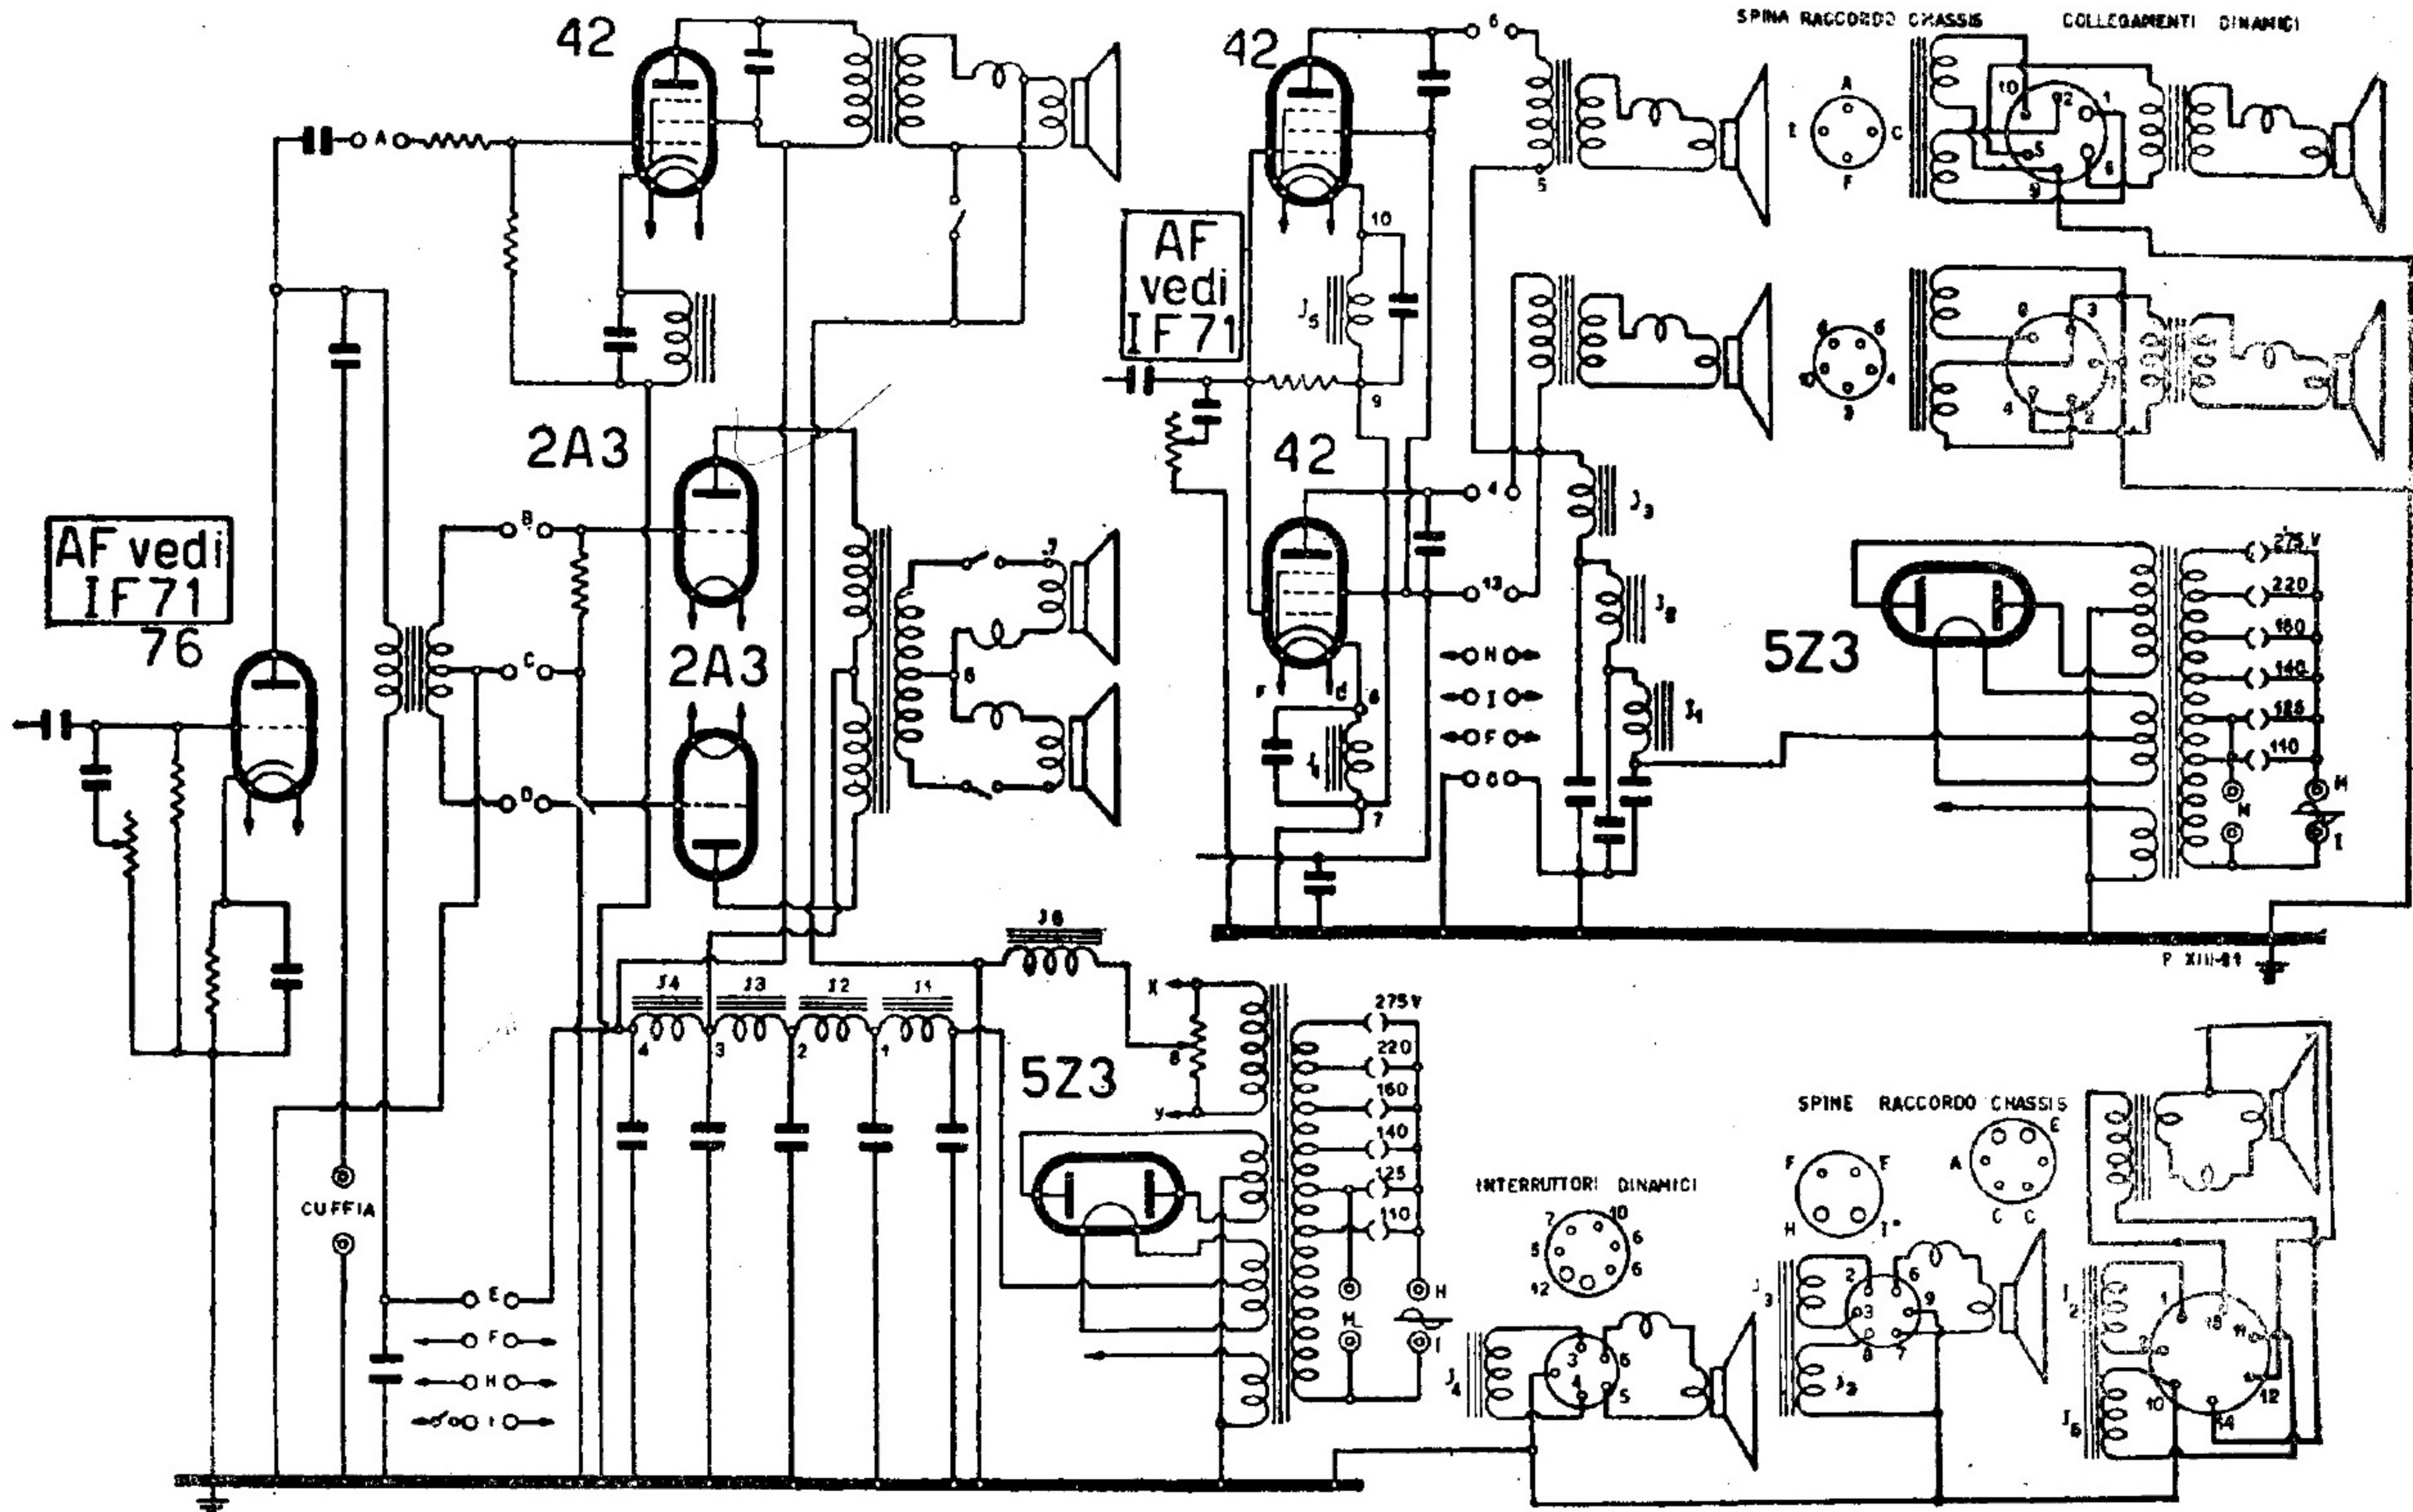

IMCARADIO - MODD. « ESAGAMMA IF 82 » « IF 103 »

Schemi delle BF dei ricevitori IMCA-RADIO mod. « IF 103 » (qui sopra) e « IF 82 » in alto a destra, per l'AF vedere « IF 71 »

IMCARADIO - MOD. "ESAGAMMA IF 71" - III Serie

Gruppo Alta Frequenza
Brevetto Filippa N° 423-1483

RACCORDO ALTOPARLANTE ①②

A- Catodo 6V6
B- Entrata eccitaz.
C- Massa chassis
D- Uscita eccitaz.
E- Placca 6V6
F- Negativo

1) Eco Dinamica
2) Brev. Filippa N° 545729