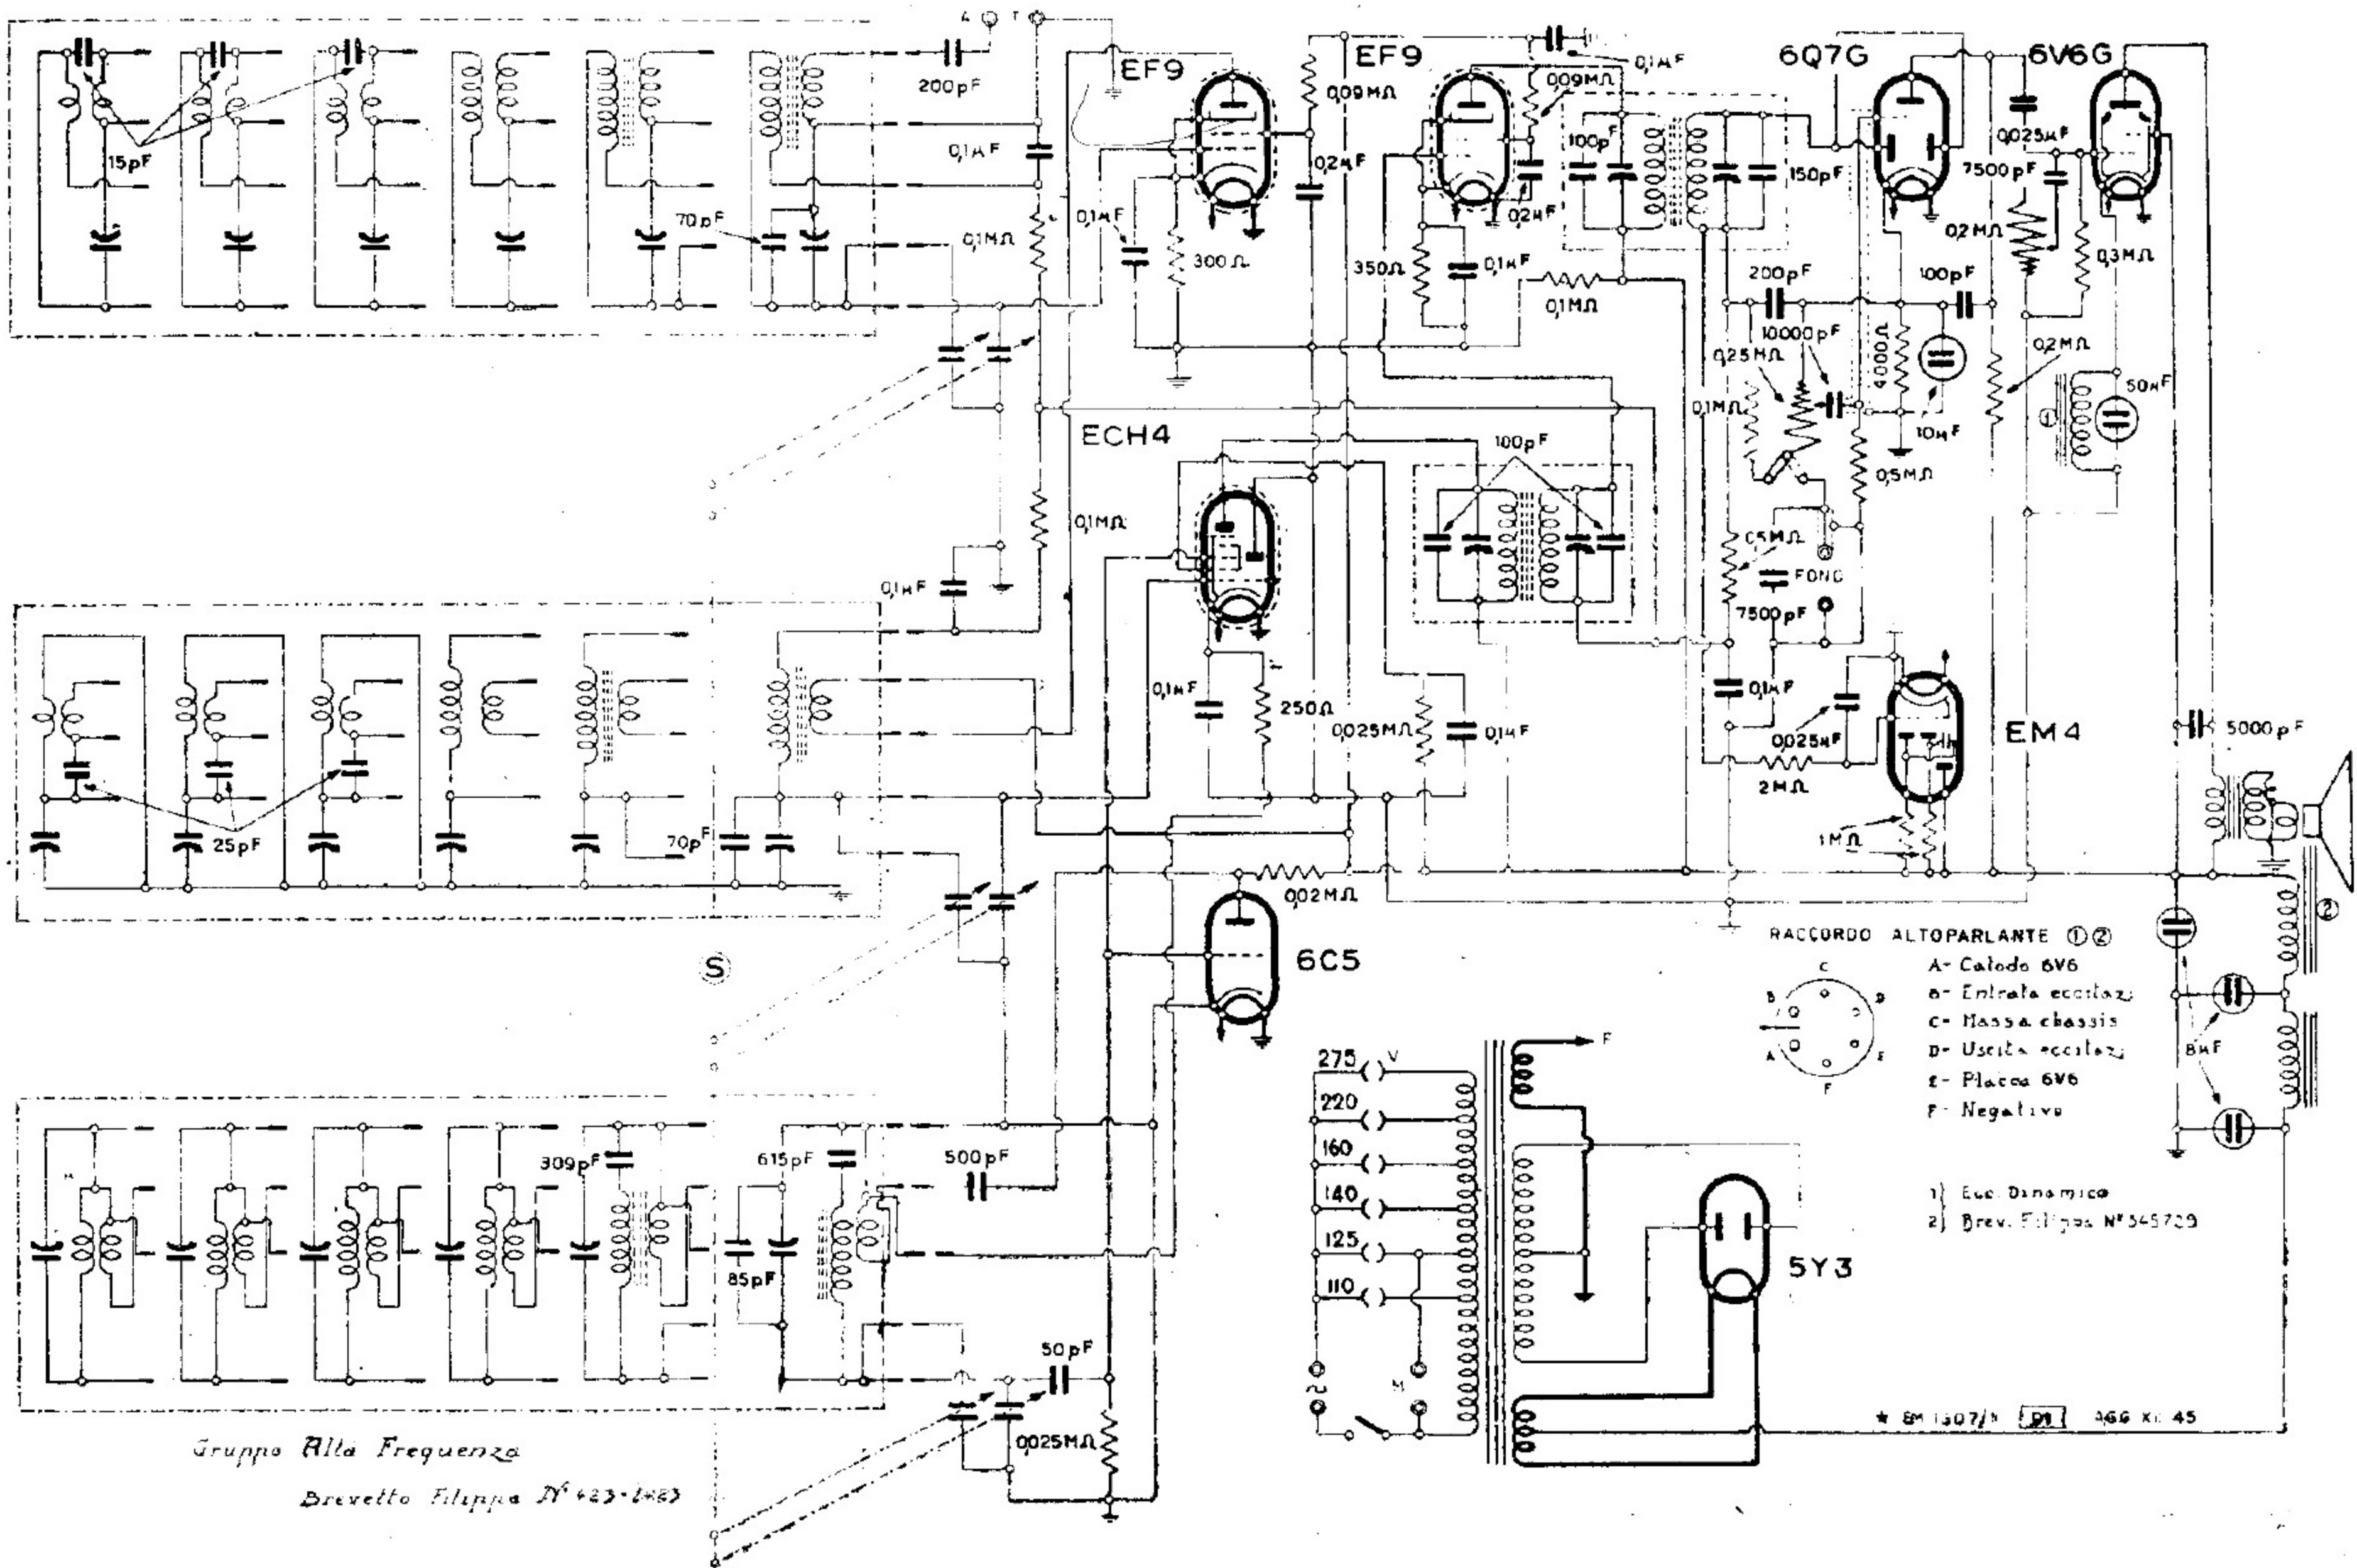

IMCARADIO - MOD. «ESAGAMMA IF 71» - III Serie

Gruppo Alta Frequenza

Brevetto Filippa N° 423-1483

RACCORDO ALTOPARLANTE ① ②

- A - Catodo 6V6
- B - Entrata eccitaz.
- C - Massa chassis
- D - Uscita eccitaz.
- E - Placca 6V6
- F - Negativo

- 1) Eco Dinamica
- 2) Brev. Filippa N° 545729

\* EM 1507/N 98 466 XL 45