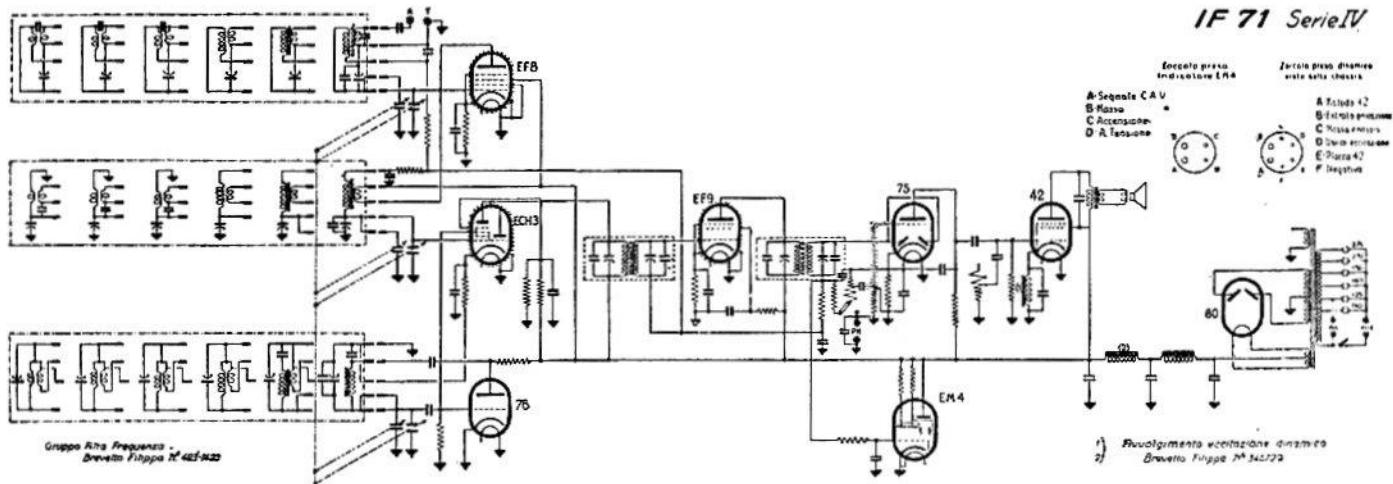

IF 71 Serie IV

IMCARADIO. — Mod. Esagamma IF71 e 871. — Quarta serie (differisce dalle serie precedenti per l'aggiunta dell'indicatrice di sintonia EM4). — Produzione 1941-42. — Media frequenza: 467 kHz. — Tensione al primo condensatore di filtro: 350 V. — Avvolgimento di campo: 920 + 400 ohm.