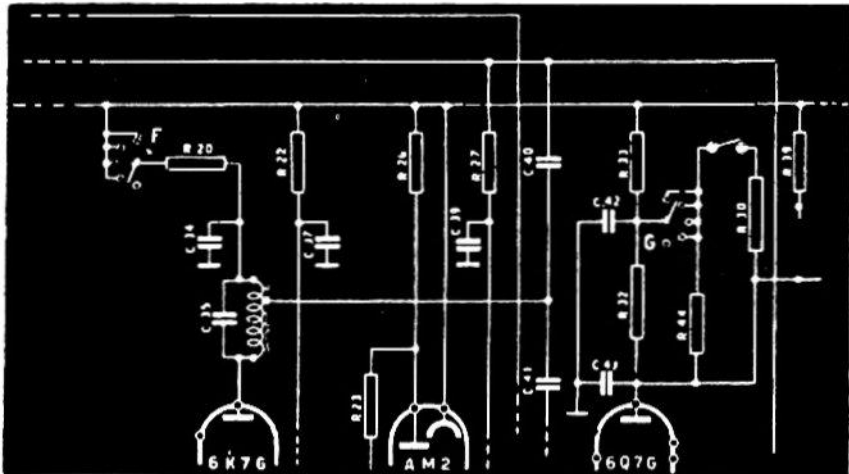

LA VOCE DEL PADRONE. — Mod. Marconi 835 e 1835 — Produzione 1938-39. — Gamme: cc. (12,5-5), c. (30-100), m. (200-600), l. (900-2200) — Potenza d'uscita: 10 W. — Media frequenza: 465 kHz.

LA VOCE DEL PADRONE — Al telaio del mod 835 e 1835 e stata appor-  
 tata la seguente variante circuitale: Connessioni delle sezioni F e G del commutatore  
 modificate come da disegno allegato