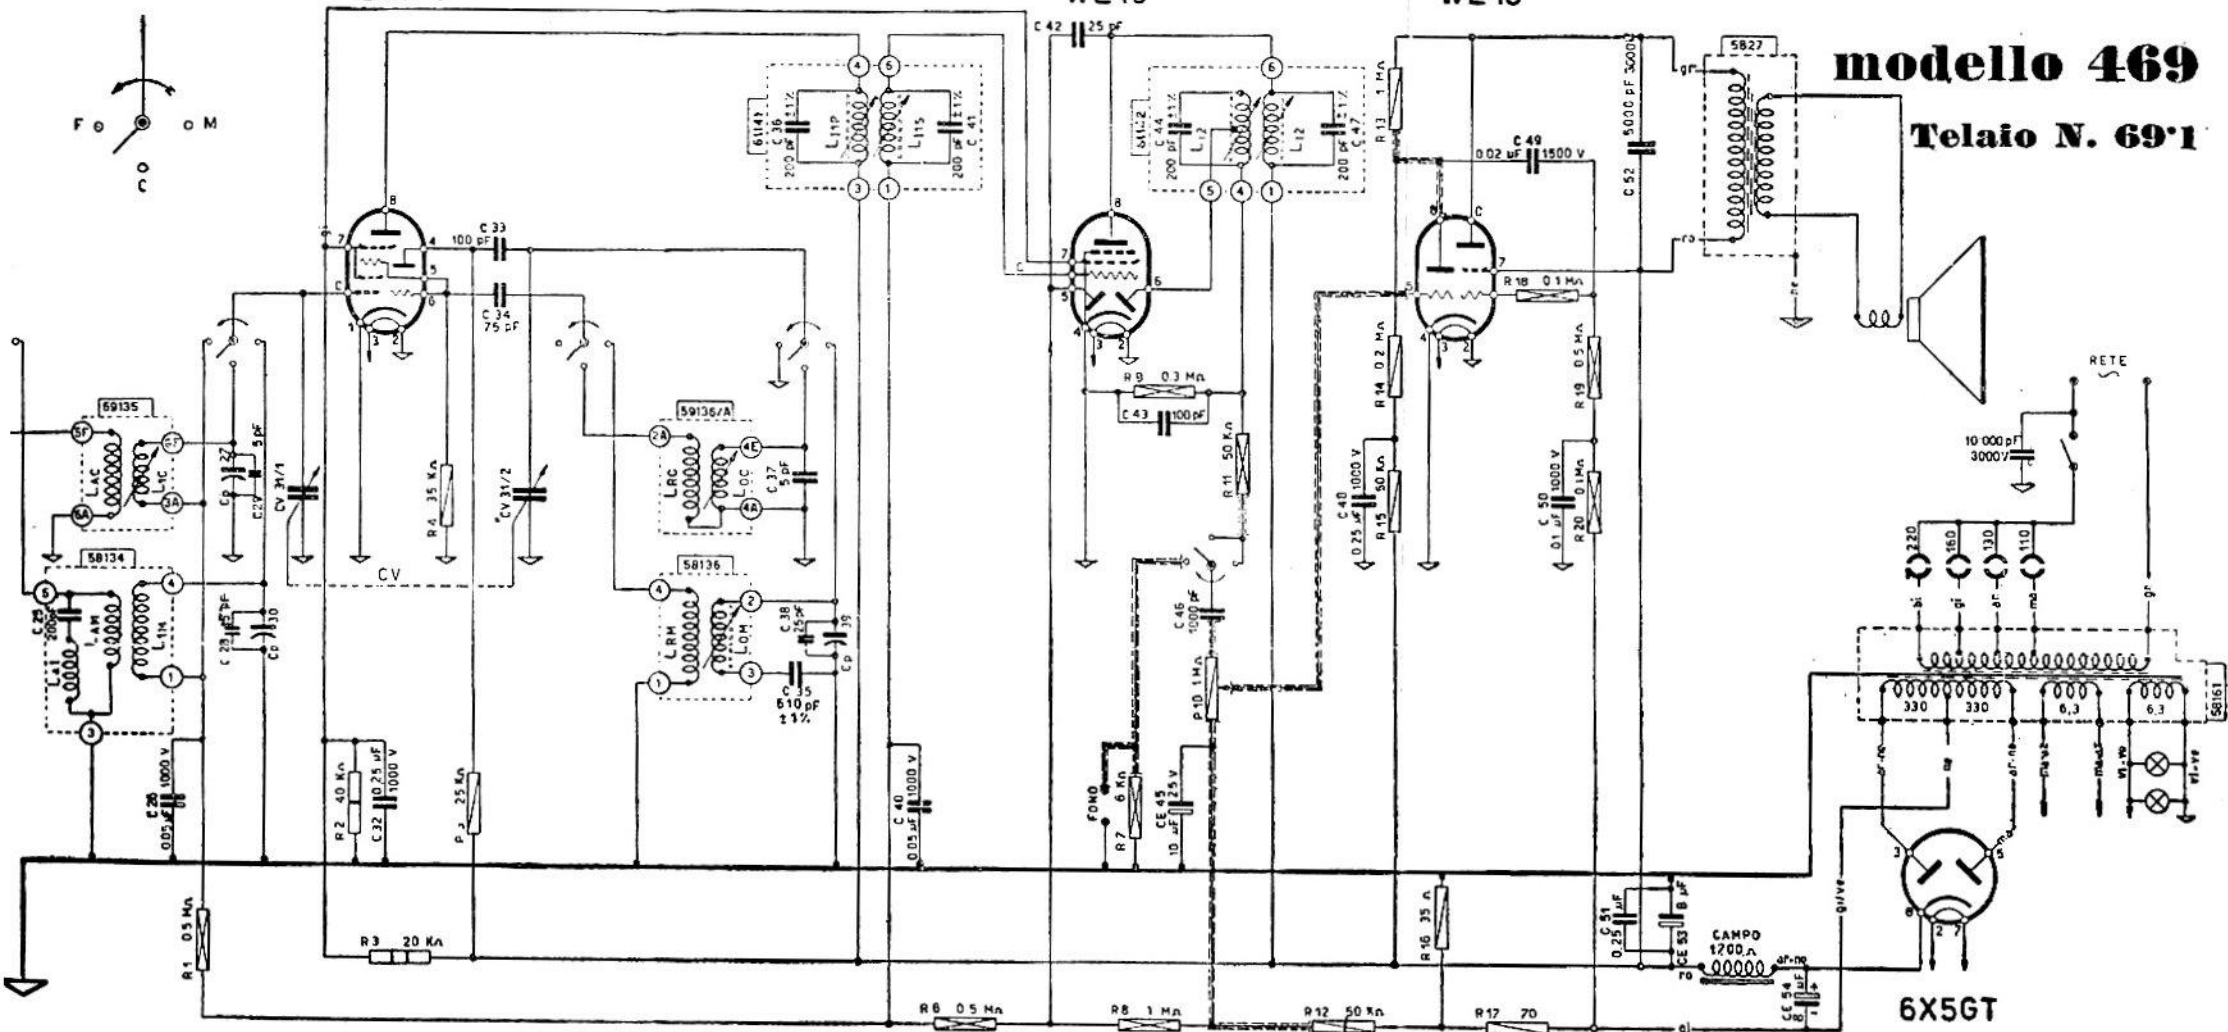

ECH 4

WE 19

WE 13

**modello 469**

**Telaio N. 69'1**

LA VOCE DEL PADRONE. — Mod. 469 e 473. — Telaio 69,1. — Produzione 1941. — Due gamme d'onda: onde medie 190 e 580 m; onde corte 15 a 52 m. — Media frequenza: 465 kHz. Stesso schema anche per il mod. 458 con ECH3.