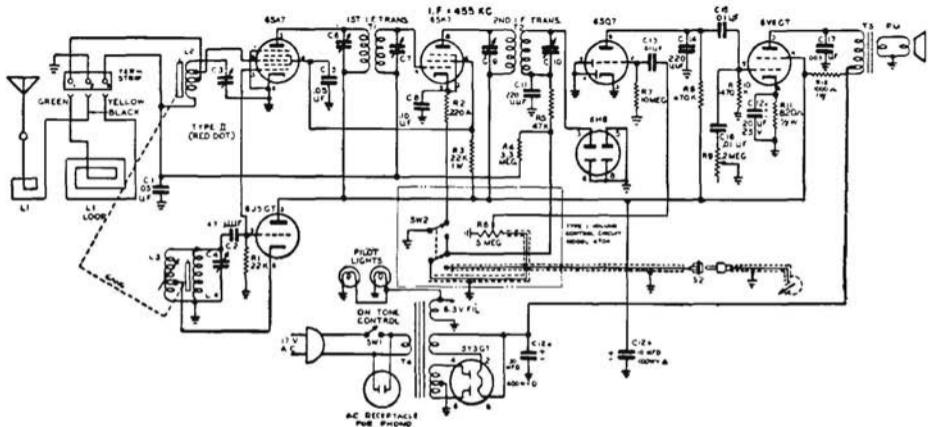

I.F. 455 KC.

VOLTAGE TABLE

TUBE	PLATE	SCREEN	CATHODE
6SA7 (CONV.)	244	74	--
6J5 (OSC.)	244	--	--
6SK7 (I.F.)	244	74	1.6
6SQ7 (A.F.)	75		
6V6 (OUT)	268	243	11

TYPE II VOLUME CONTROL CIRCUIT MODELS 4707, 4708

Majestic

MODELS 7C432, 7C447
CHASSIS 4706, 4707, 4708.

MAJESTIC MOD. 7C432

Radiofonografo con sintonia a permeabilità variabile, valvole GT, con oscillatrice e rivelatrice separate, telaio e antenna.