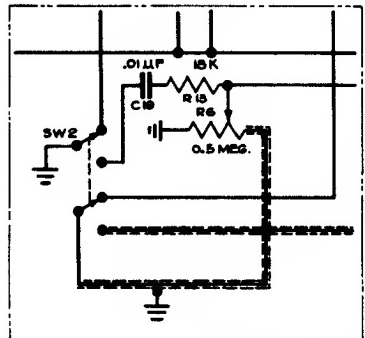

I.F. 455 KC.

VOLTAGE TABLE

TUBE	PLATE	SCREEN	CATHODE
6SA7 (CONV.)	244	74	--
6J5 (OSC.)	244	--	--
6SK7 (I.F.)	244	74	1.6
6SQ7 (A.F.)	75		
6V6 (OUT)	268	243	11

TYPE II VOLUME CONTROL CIRCUIT MODELS 4707, 4708

Majestic

MODELS 7C432, 7C447
CHASSIS 4706, 4707, 4708.

MAJESTIC MOD. 7C432

Radiofonografo con sintonia a permeabilità variabile, valvole GT, con oscillatrice e rivelatrice separate, telaio e antenna.