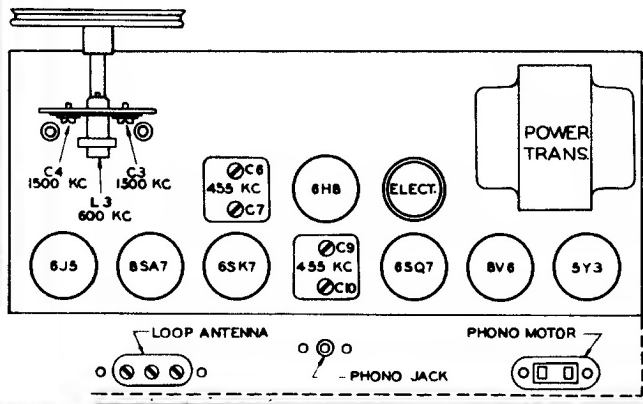

I.F. 455 KC.

VOLTAGE TABLE

TUBE	PLATE	SCREEN	CATHODE
6SA7 (CONV.)	244	74	--
6J5 (OSC.)	244	--	--
6SK7 (I.F.)	244	74	1.6
6SQ7 (A.F.)	75		
6V6 (OUT)	268	243	11

TYPE II VOLUME CONTROL CIRCUIT MODELS 4707, 4708

Majestic

MODELS 7C432, 7C447
CHASSIS 4706, 4707, 4708.

MAJESTIC MOD. 7C432

Radiofonografo con sintonia a permeabilità variabile, valvole GT, con oscillatrice e rivelatrice separate, telaio e antenna.