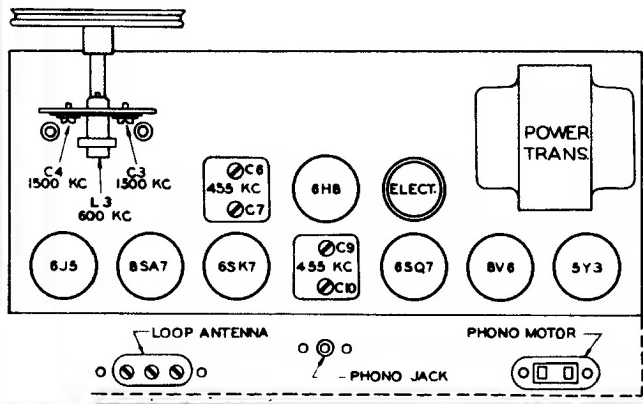

I.F. 455 KC.

VOLTAGE TABLE

TUBE	PLATE	SCREEN	CATHODE
6SA7 (CONV.)	244	74	--
6J5 (OSC.)	244	--	--
6SK7 (I.F.)	244	74	1.6
6SQ7 (A.F.)	75		
6V6 (OUT)	268	243	11

TYPE II VOLUME CONTROL CIRCUIT MODELS 4707, 4708