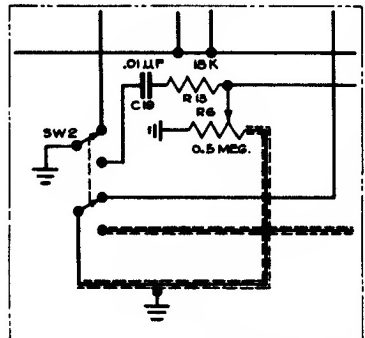

I.F. 455 KC.

VOLTAGE TABLE

TUBE	PLATE	SCREEN	CATHODE
6SA7 (CONV.)	244	74	--
6J5 (OSC.)	244	--	--
6SK7 (I.F.)	244	74	1.6
6SQ7 (A.F.)	75		
6V6 (OUT)	268	243	11

TYPE II VOLUME CONTROL CIRCUIT MODELS 4707, 4708