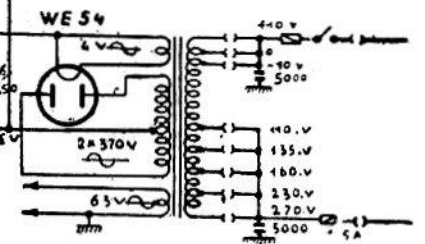

	1	2	3	4	5	6	7	8	9	10	11	12	13	14	15	16	17	18	19	20	21	22	23	24	
CORTICE																									
COATE																									
MADRE																									
MADRELL																									
LUBRONE																									
FONO																									

**- MINERVA 415 L -**

• SOC. IND. INDUSTRIALE L. COZZI-AQUILA  
 • VIA BRIOSCHI N°45 MILANO

MINERVA RADIO. — Mod. « 415 L » e « 1415 ». — Gamme: lunghe, da 300 a 2000 m., medie da 190 a 580 m., corte da 26 a 52 m., con antenna da 13 a 26 m. — Produzione 1940-1941. — Media frequenza: 470 kHz. (Stesso schema anche per i modd. « 406, 416 e 1416 », con stadio alta frequenza EFB).