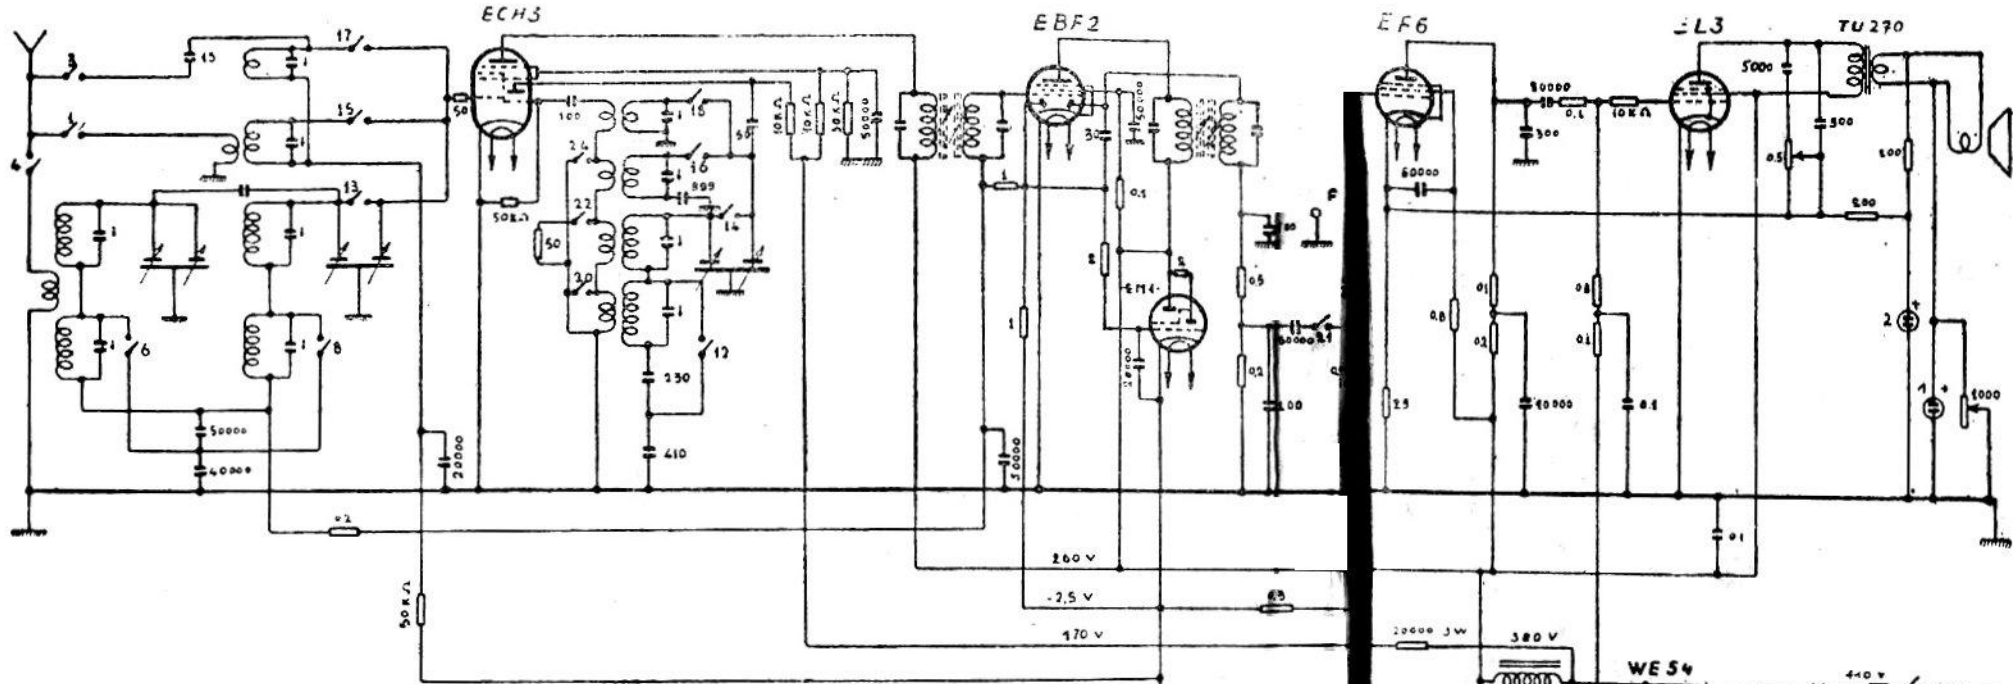

● 50000pF ●● 5000pF ●●● 20000pF

★ DM 1913 c 122

MINERVA - MOD. « 415-L »

	1	2	3	4	5	6	7	8	9	10	11	12	13	14	15	16	17	18	19	20	21	22	23	24	
CORTICE																									
COATE	X																								
MADRE																									
MADRELL.																									
LUBRICH.																									
FONO	X																								

- MINERVA 415 L -

• SOC. IND. INDUSTRIALE L. COZZI-AQUILA
 • VIA BRIOSCHI N°45 MILANO

MINERVA RADIO. — Mod. « 415 L » e « 1415 ». — Gamme: lunghe, da 300 a 2000 m., medie da 190 a 580 m., corte da 26 a 52 m., con antenna da 13 a 26 m. — Produzione 1940-1941. — Media frequenza: 470 kHz. (Stesso schema anche per i modd. « 406, 416 e 1416 », con stadio alta frequenza EFB).