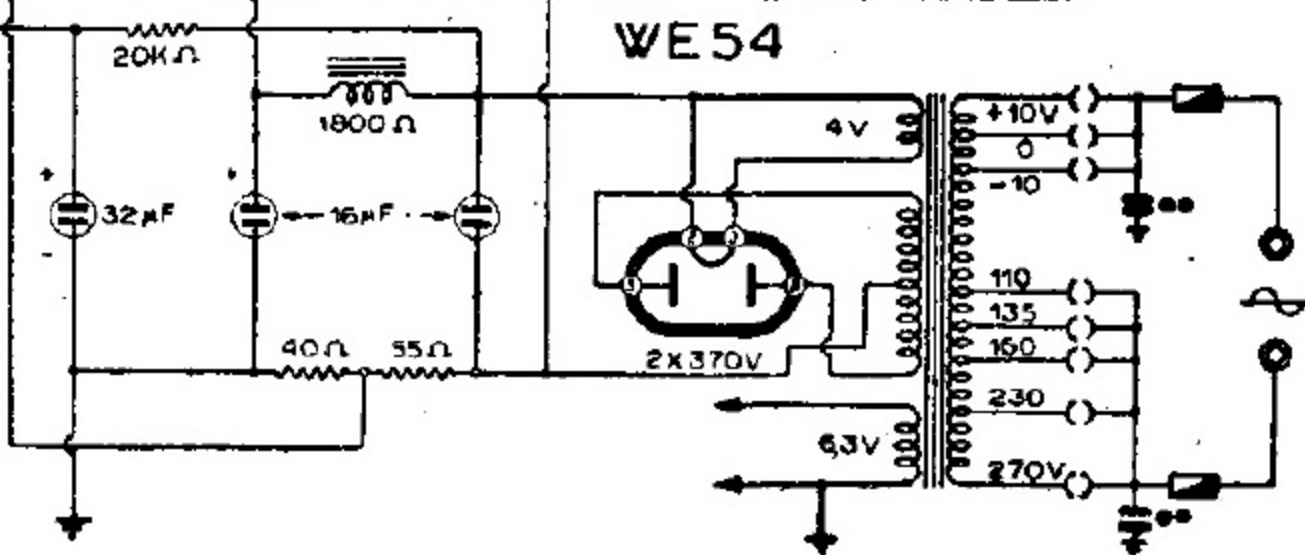

★ DM 1913 c 122