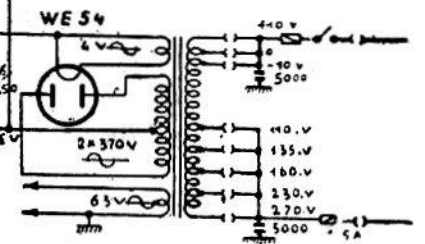

● 50000pF ●● 5000pF ●●● 20000pF

★ DM 1913 c 122

MINERVA - MOD. « 415-L »

	1	2	3	4	5	6	7	8	9	10	11	12	13	14	15	16	17	18	19	20	21	22	23	24	
CORTICE																									
COATE	X																								
MADRE																									
MADRELL.																									
LUBRICH.																									
FONO	X																								

- MINERVA 415 L -

• SOC. IND. INDUSTRIALE L. COZZI-AQUILA
 • VIA BRIOSCHI N°45 MILANO

MINERVA RADIO. — Mod. « 415 L » e « 1415 ». — Gamme: lunghe, da 300 a 2000 m., medie da 190 a 580 m., corte da 26 a 52 m., con antenna da 13 a 26 m. — Produzione 1940-1941. — Media frequenza: 470 kHz. (Stesso schema anche per i modd. « 406, 416 e 1416 », con stadio alta frequenza EFB).