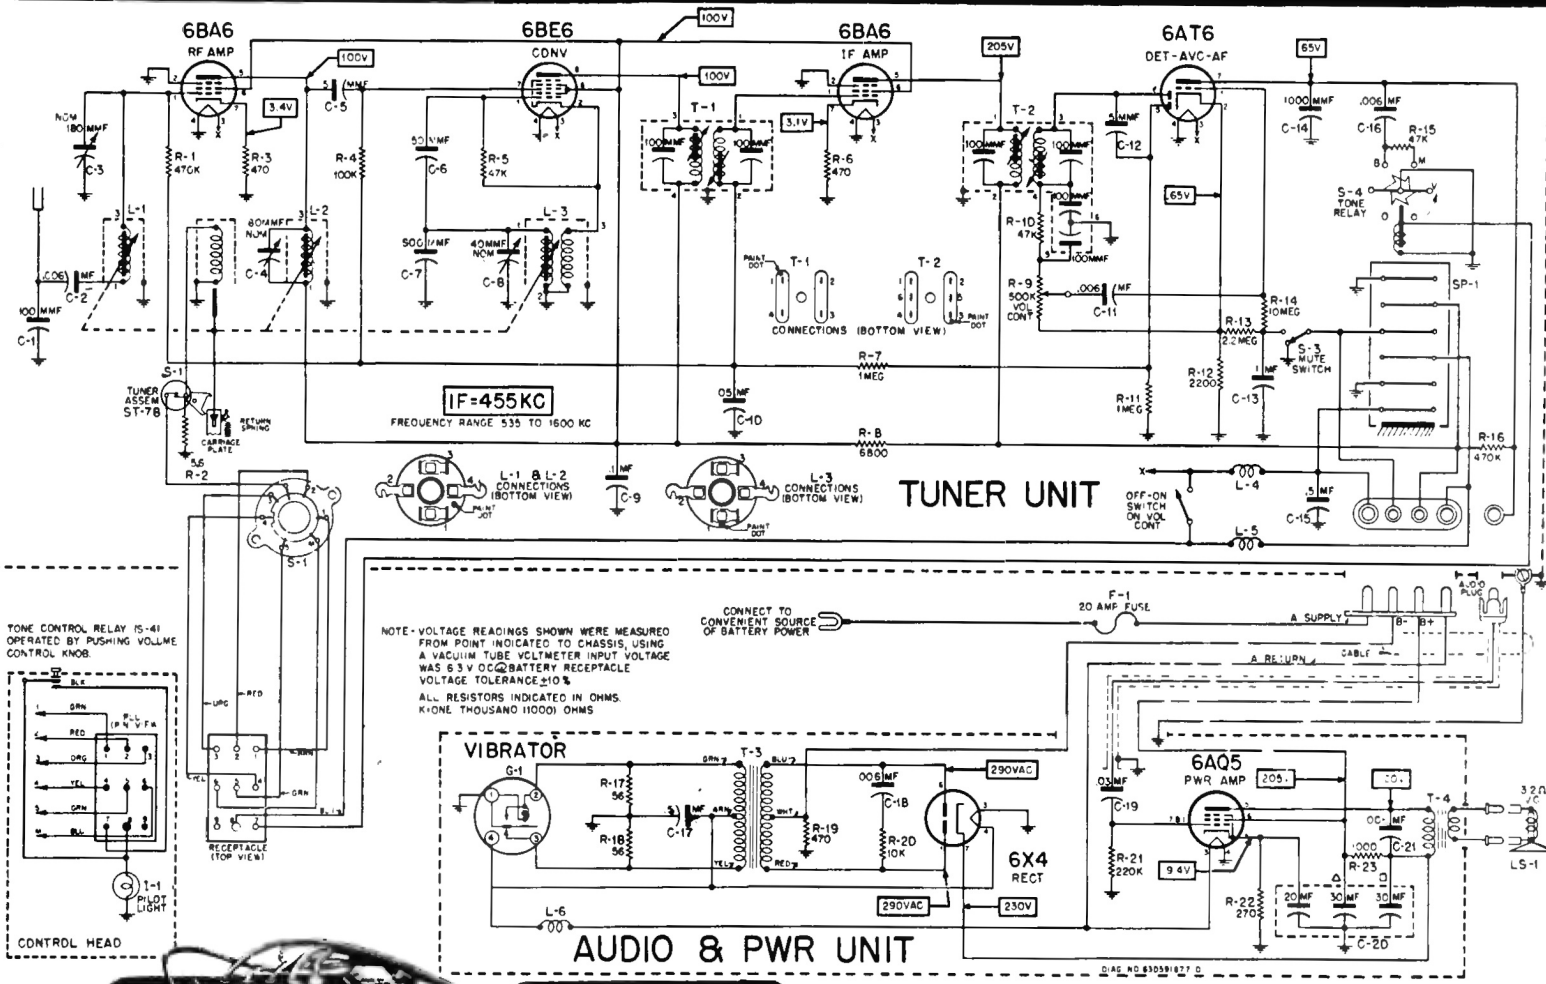

Motorola [®] AUTO Radio

MODEL 700

Tuner Unit

- 6BA6 - RF Amplifier
- 6BE6 - Converter
- 6BA6 - IF Amplifier
- 6AT6 - Det-AVC-AF

Audio & Power Unit

- 6AQ5 - Power Amplifier
- 6X4 - Rectifier