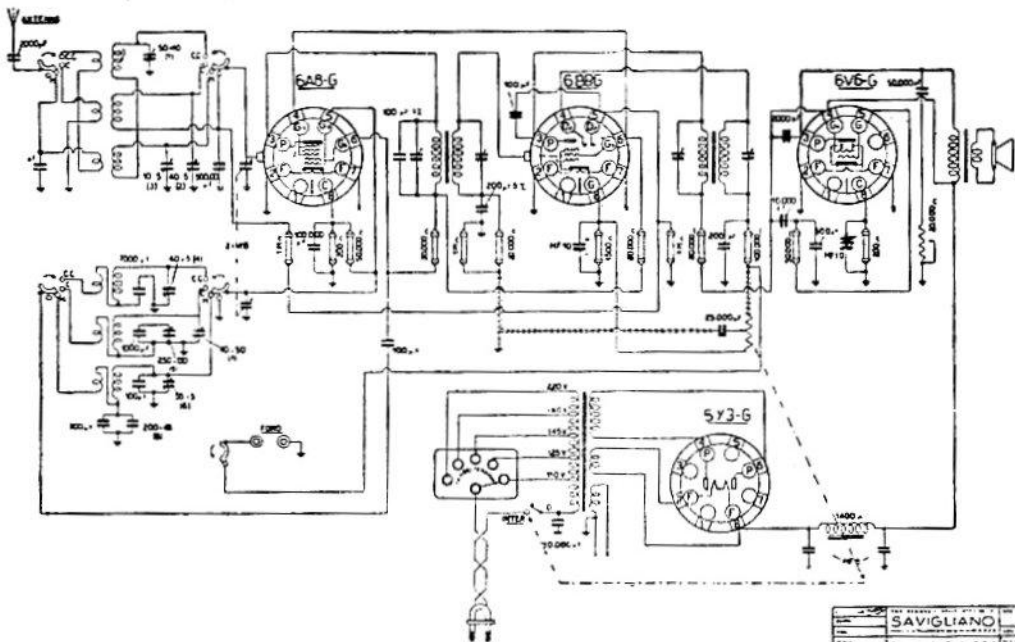

OFFICINE DI SAVIGLIANO - MOD. « III »

Avvertenza: manca, per errore, il collegamento a massa del centro dell'avvolgimento AT nell'alimentazione.

| | | | |
|--------------|-------------------|----------|-------|
| Model | 111 | Year | 1941 |
| Manufacturer | SAVIGLIANO | | |
| Apparato | Apparecchio Radio | | |
| Schema | Diagramma | Fig. N.° | D 100 |