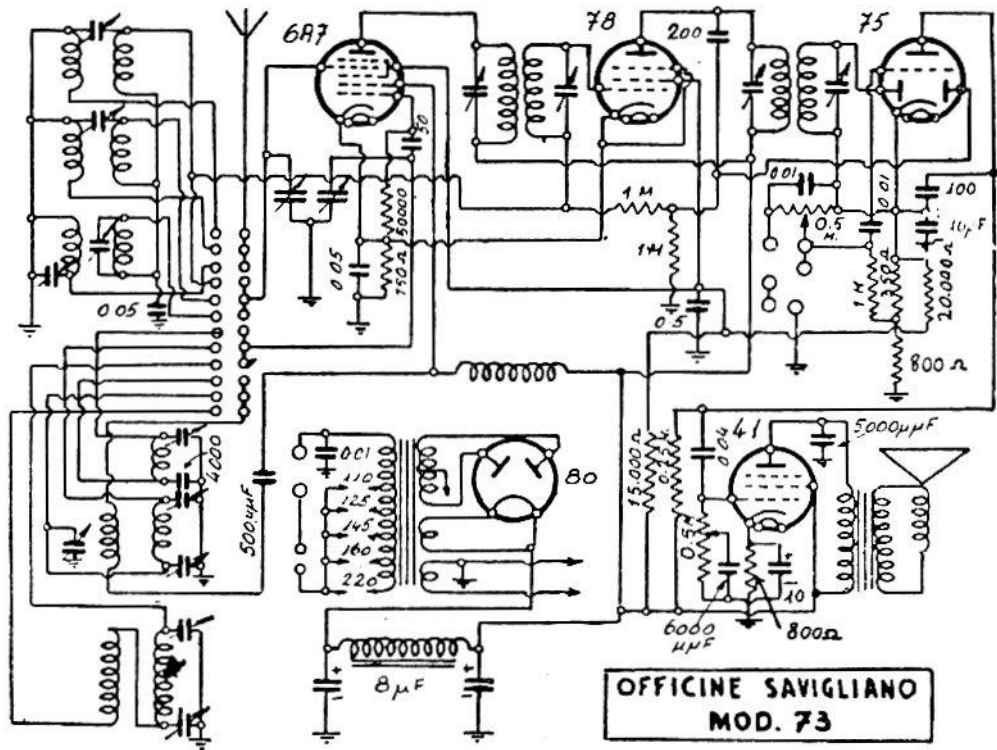

RADIO SAVIGLIANO "MOD. 73"

**OFFICINE SAVIGLIANO  
 MOD. 73**

S. A. OFFICINE DI SAVIGLIANO — Modelli: « 73 e 73 F » • Produzione 1935  
 Media frequenza: 350 kc.