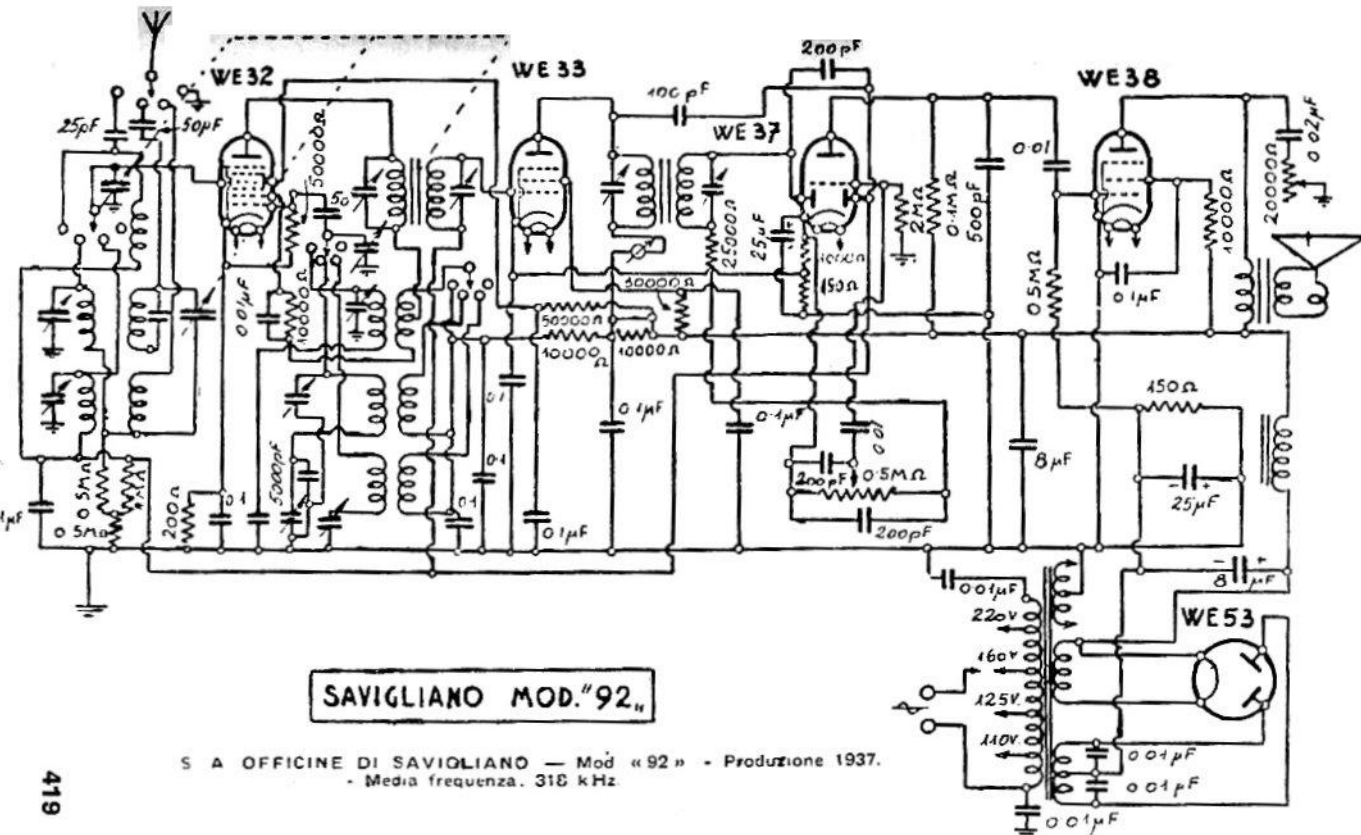

RADIO SAVIGLIANO - "MOD. 92 e 92 F,,

SAVIGLIANO MOD. "92"

S A OFFICINE DI SAVIGLIANO — Mod. « 92 » - Produzione 1937.
 - Media frequenza. 318 kHz.