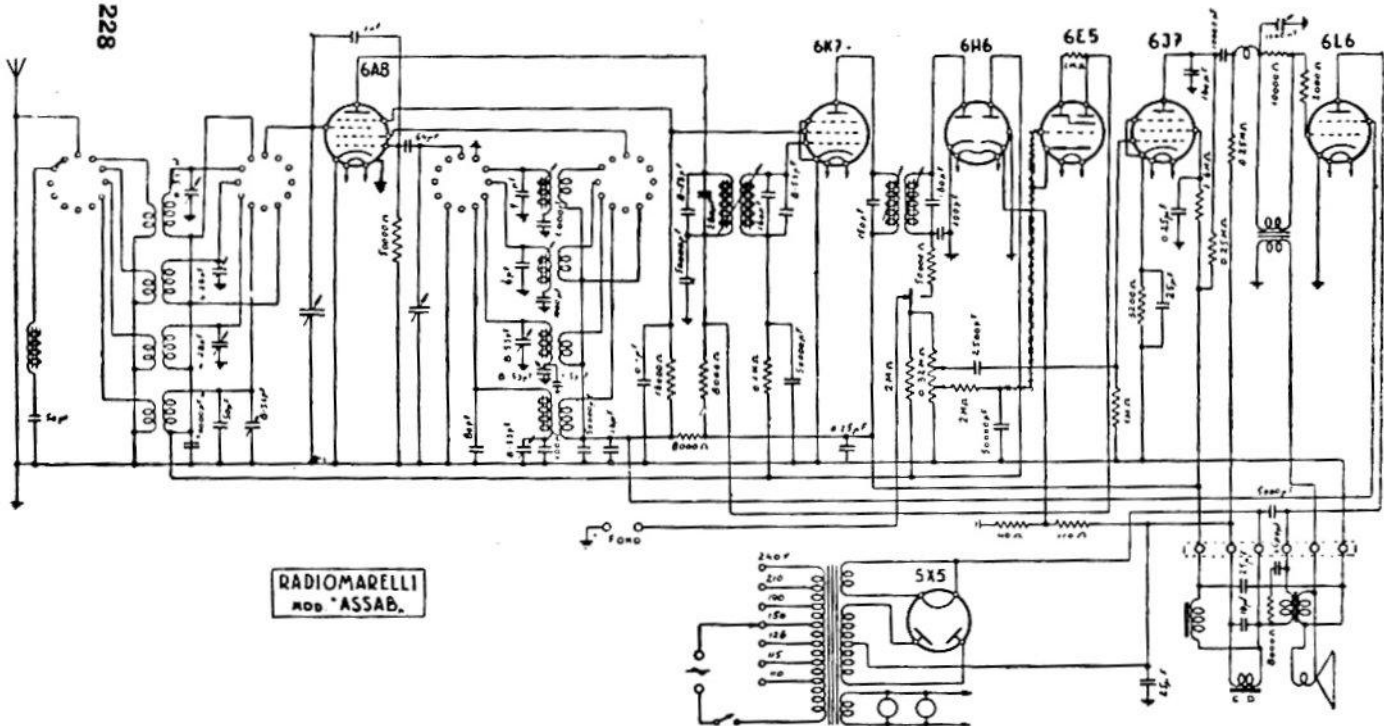

RADIOMARELLI - MOD. « ASSAB » FONO

RADIO MARELLI. — Modelli Assab e Assab Fono. — Produzione 1938-39. — Gamme: cc. (15-38), c. (38-100), m (200-570), l. (1000-2000) — Potenza d'uscita 4,5 W. — Media frequenza: 450 kHz