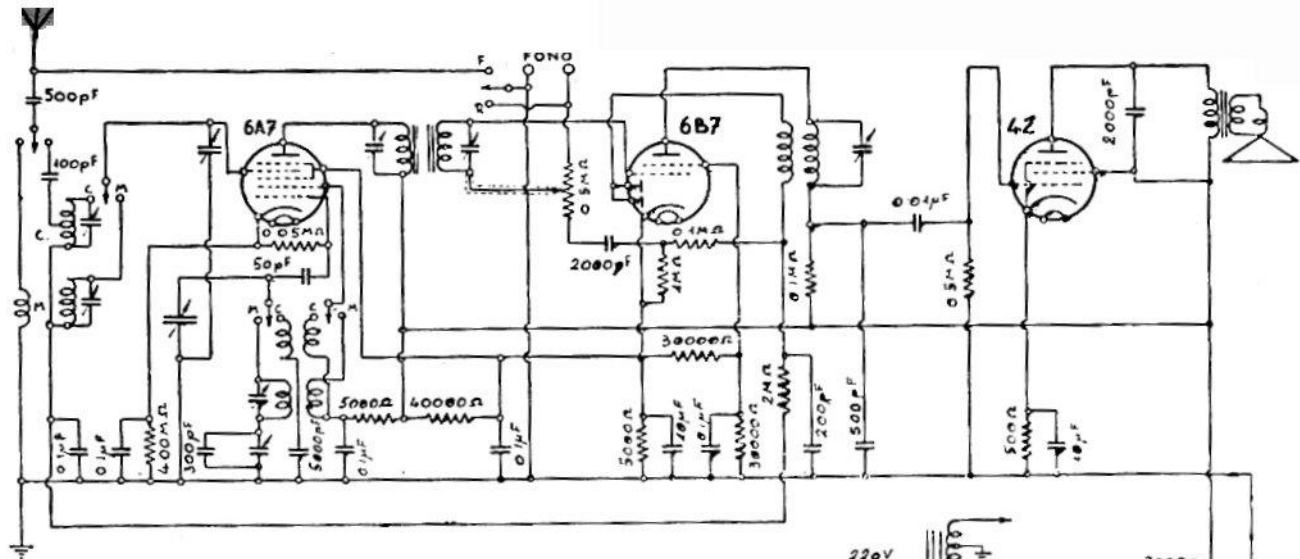

"RADIO SUPERLA"
MOD. 46 C.M.

SUPERLA MOD. 46C.M.

RADIO SUPERLA. — Mod. « 46 e 4600 ». — Produzione 1937.
 - Media frequenza; 450 kHz.