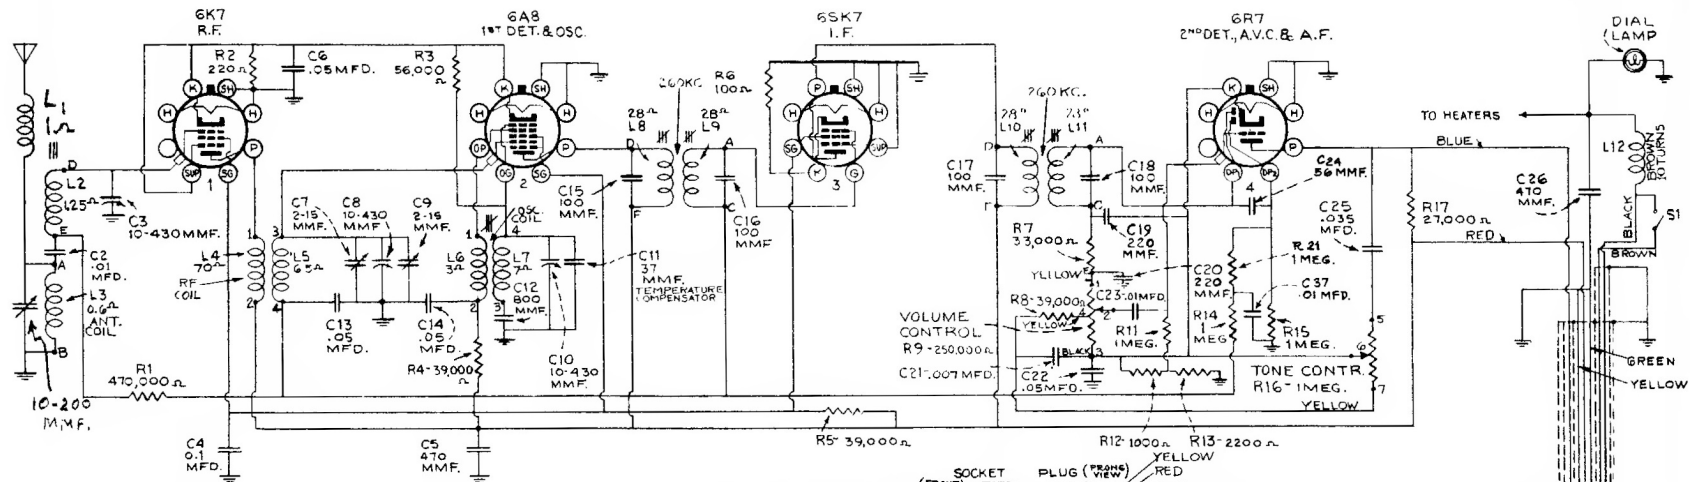

## MODEL M-70

I.F. 260 KC.

I.F. 260 KC.

**RCA Victor**

**MODEL M-70**  
Chassis No. RC-394