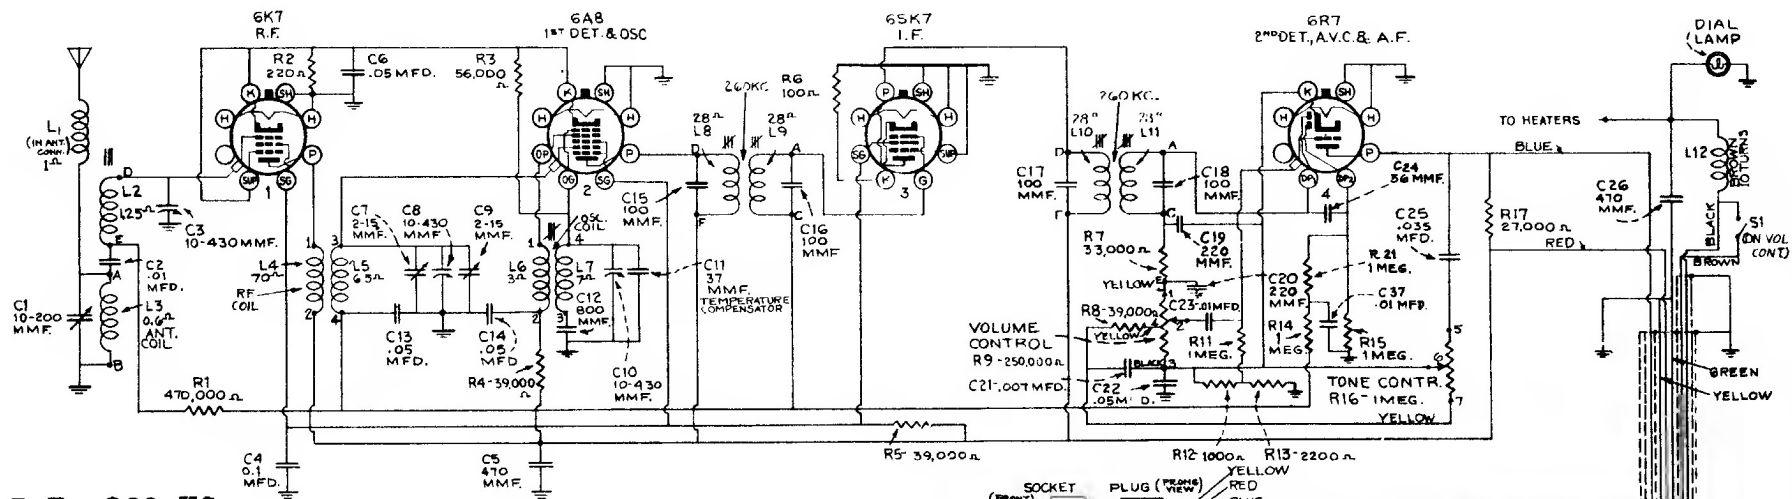

## MODEL M-70

I.F. 260 KC.

I.F. 260 KC.

**RCA Victor**

**MODEL M-70**  
Chassis No. RC-394