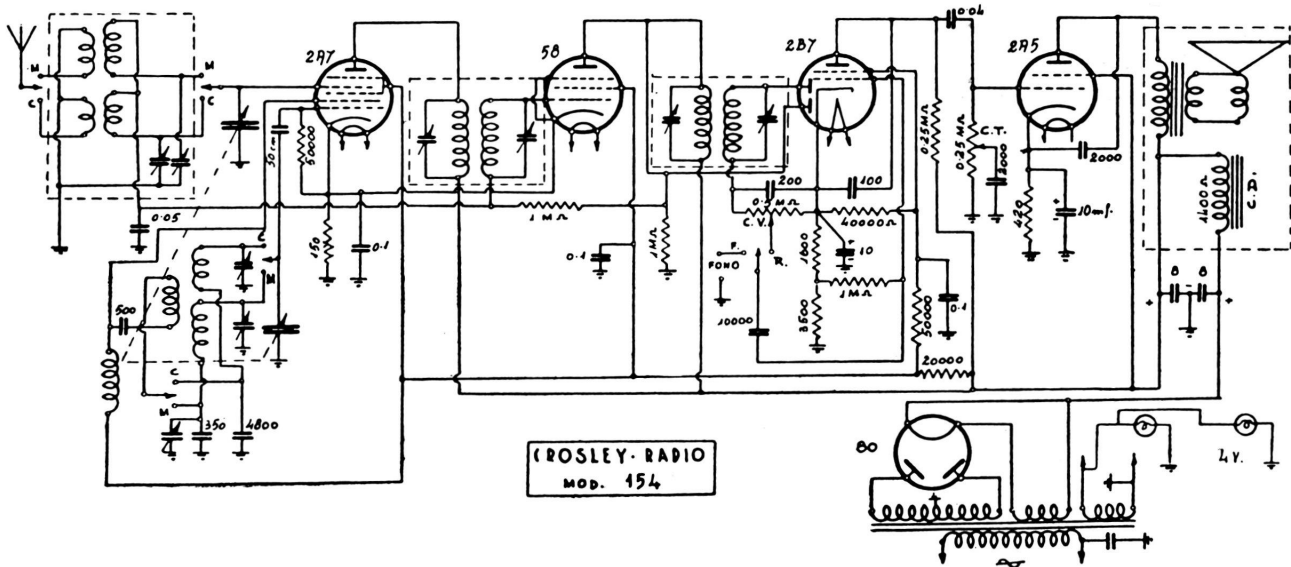

F BB 31-08

S.I.A.R.E. CROSLY - MOD. « 154 »

Onde medie e corte. - M. F. 460 kc. - C. A. V. - C. T. - Scala parlante. - Modelli: A) mobiletto da tavolo; B) mobile convertibile; C) radiofonografo. - Produzione Milano, 1935. - Potenza d'uscita: 3,5 watt.