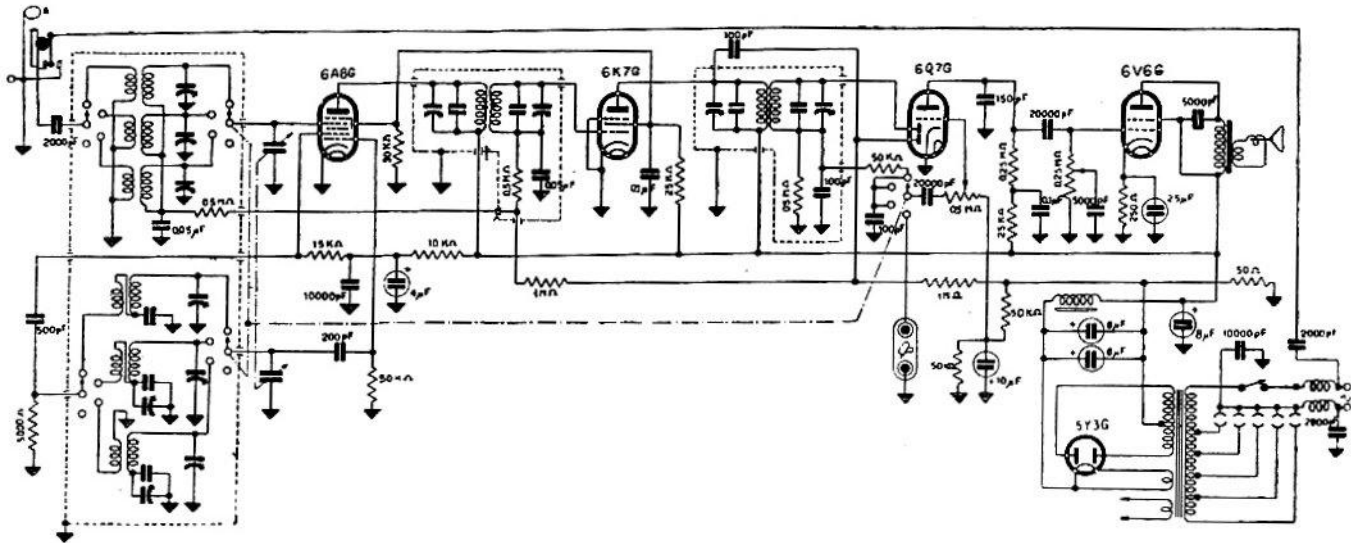

★ 3148 211

S.I.A.R.E. - MOD. « 411 »

RADIO SIARE. — Mod. « 411 » seconda serie. — Media frequenza: 468 kHz. — Produzione: 1940-1941.