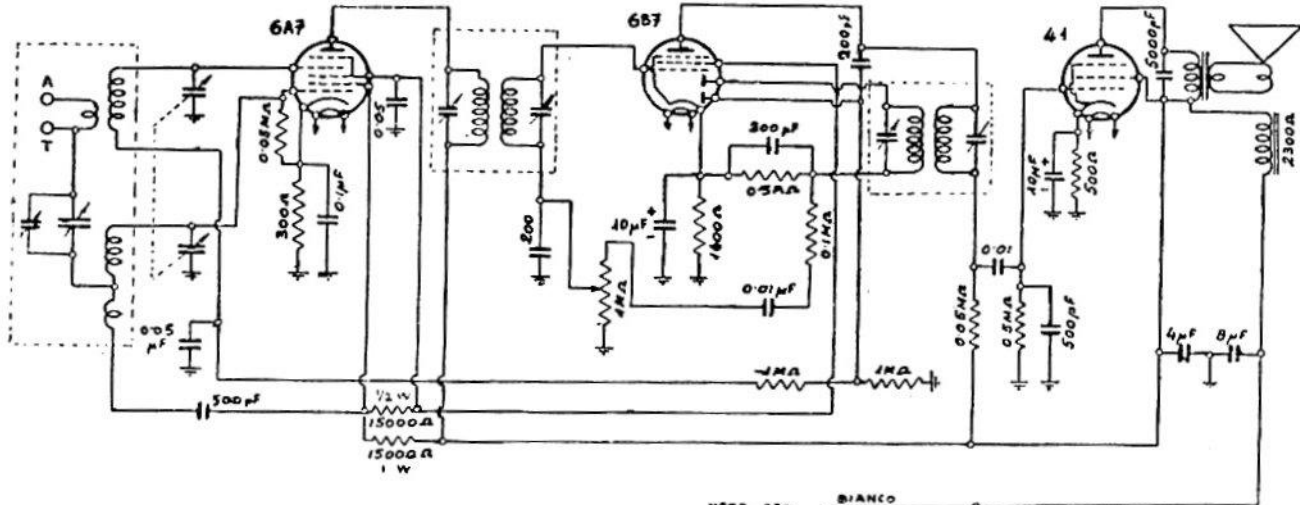

SIARE - CROSLEY

"SIRENETTA - 222"

SIAREDINA 444
SIRENETTA 222

RADIO SIARE. — Modelli « Siaredina 444 » e « Sirenetta 222 ». - Produzione 1937. - Media frequenza: 468 kHz.