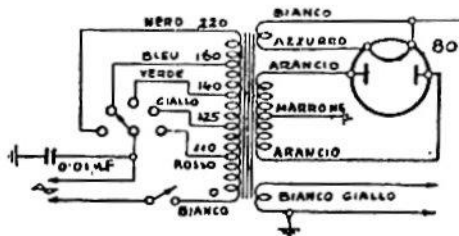

SIARE - CROSLEY

"SIRENETTA - 222"

SIAREDINA 444
SIRENETTA 222

RADIO SIARE. — Modelli « Siaredina 444 » e « Sirenetta 222 ». - Produzione 1937. - Media frequenza: 468 kHz.