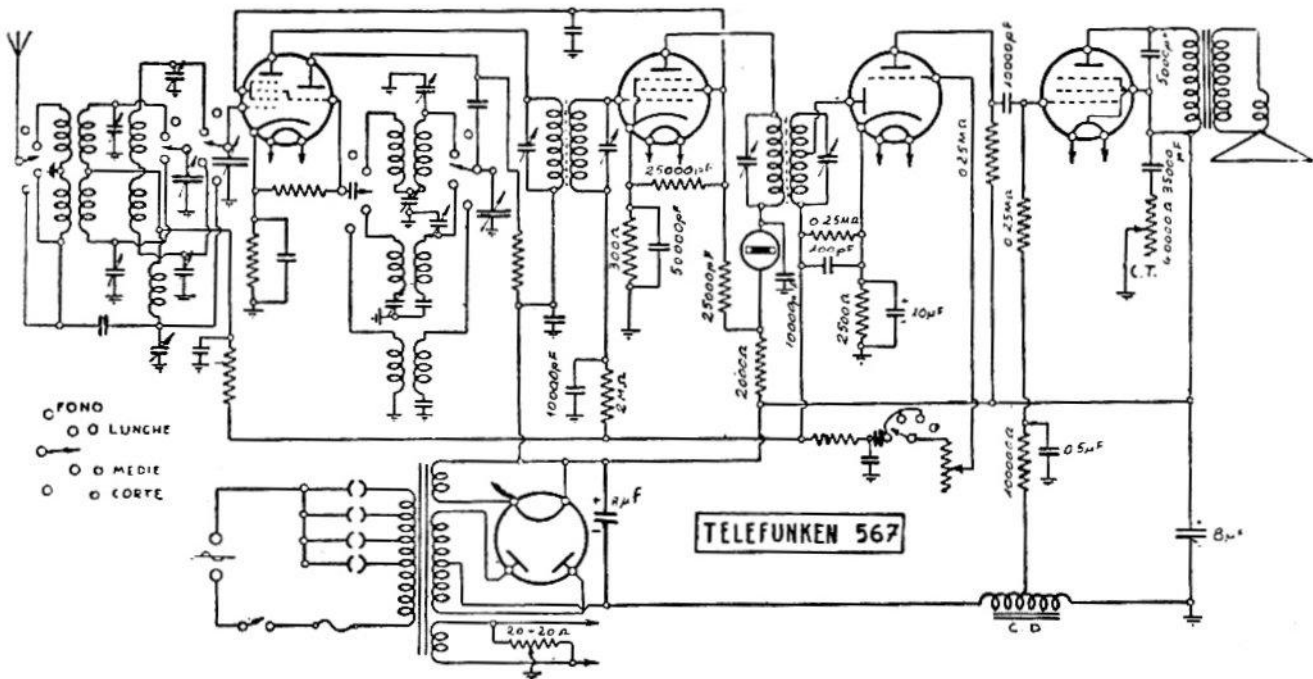

SIEMENS S. A. - MODD. « T 576 » « T 577 »

TELEFUNKEN RADIO (S. A. SIEMENS). — Mod. « 567 e 570 » anche « 576 e 577 », — Produzione 1936. —
 Media frequenza: 469 kHz. — Valvole: ACH1, RENS 1204, REN 924, RES 964 e RGN 1064.