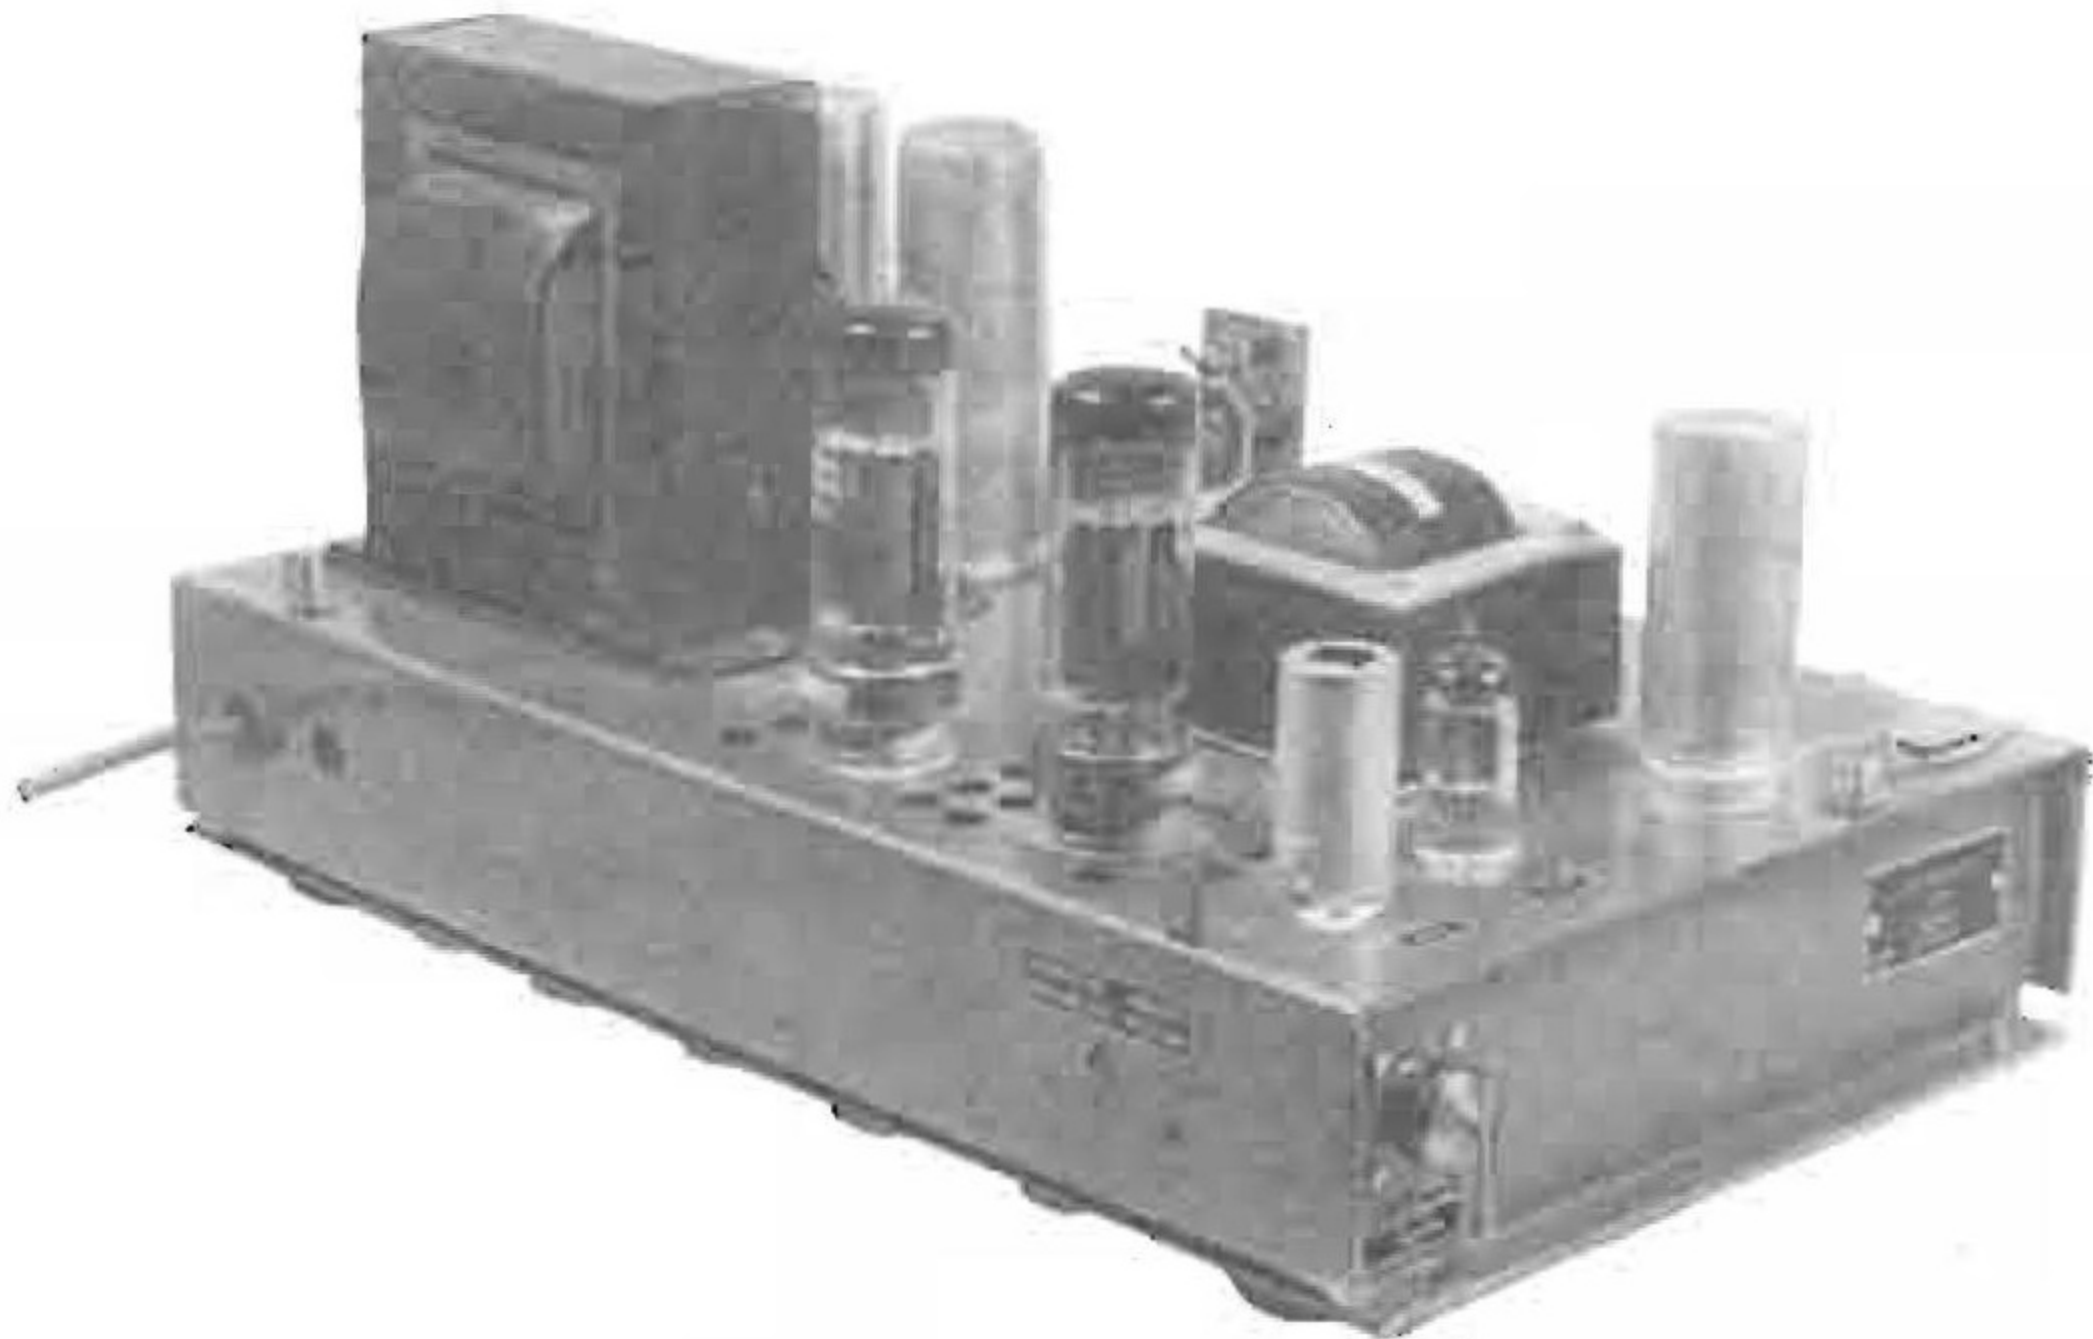

RETE	FUSIBILE
110-160 V	2,5A rit.
220-280V	1,5A rit.

Siemens ELA660

Siemens ELA660