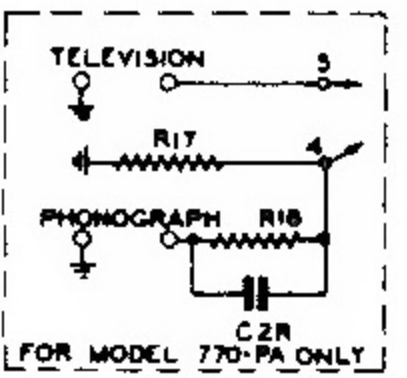

FOR MODEL 770-PA ONLY