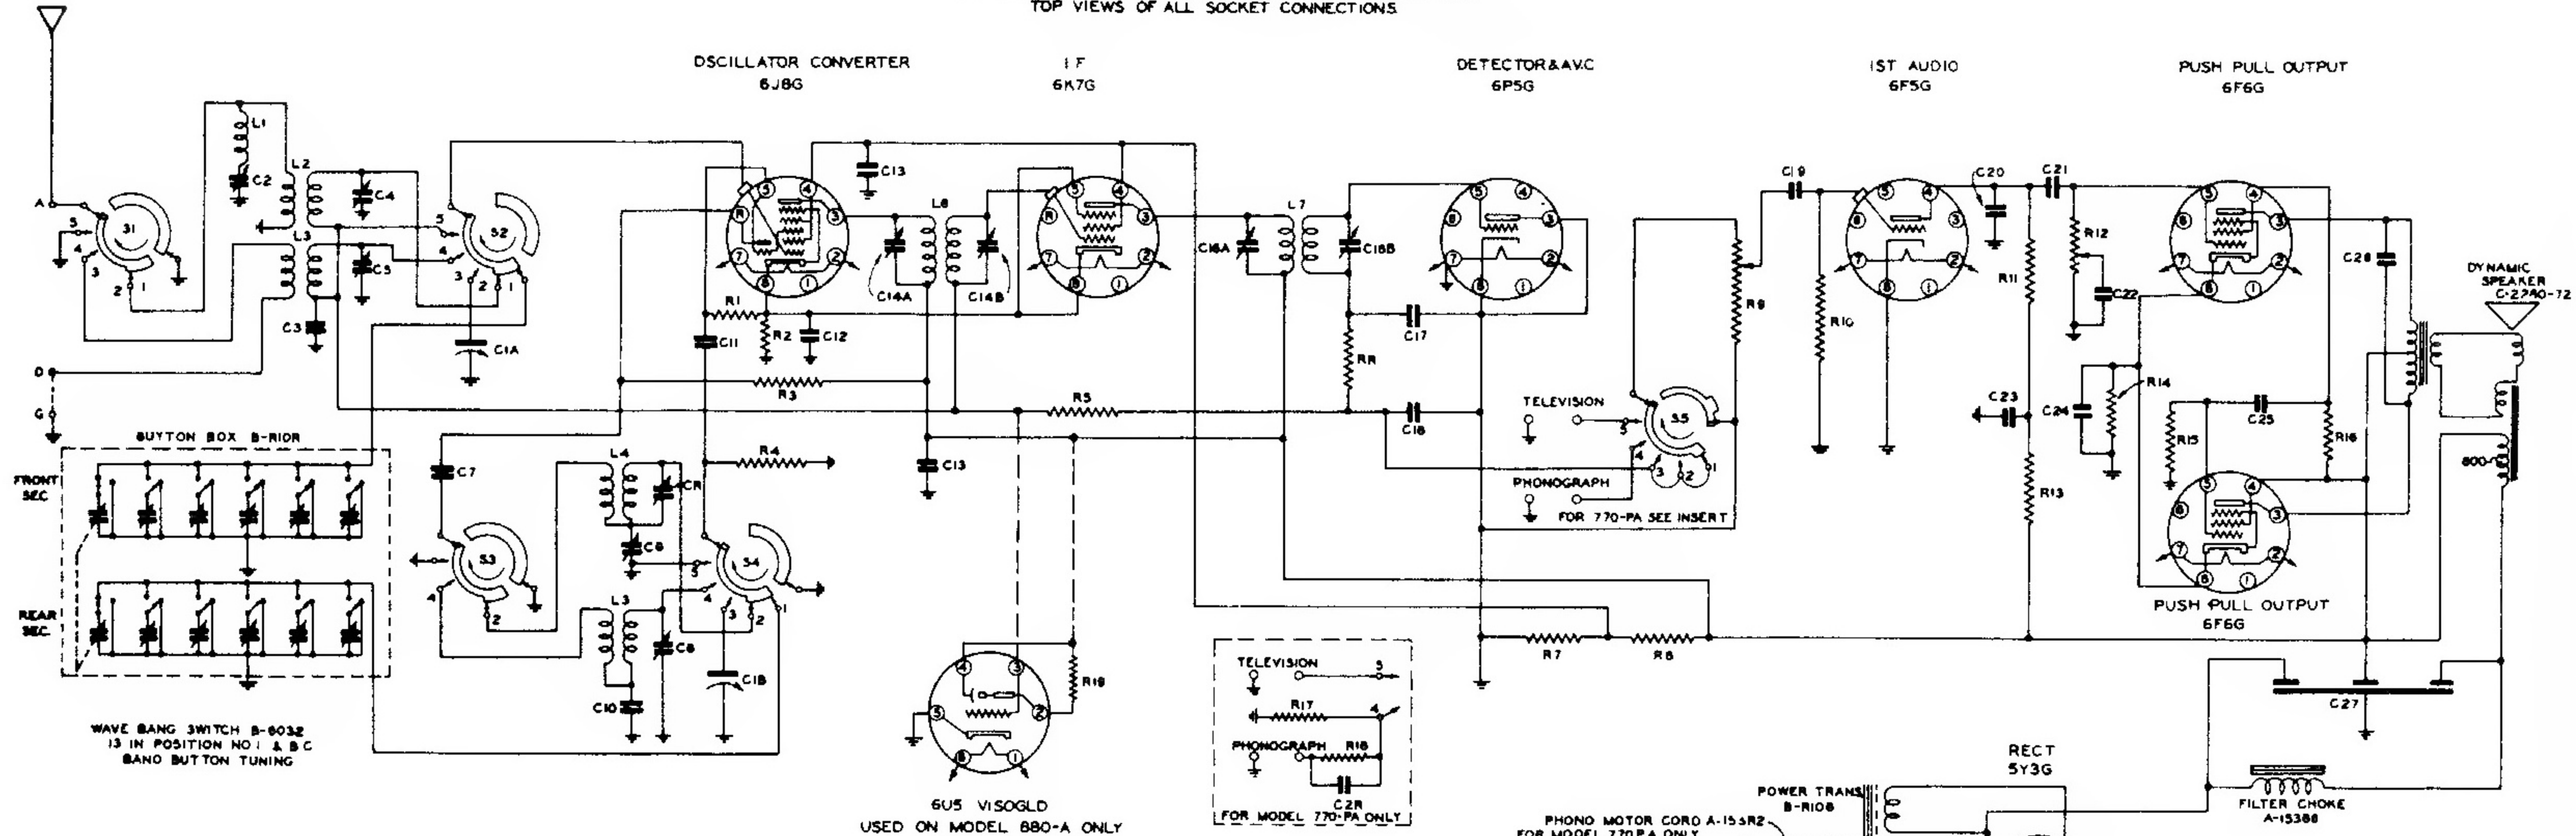

SCHEMATIC DIAGRAM
SPARTON SUPERHETERODYNE MODEL 770.770-PA & B80-A
INTERMEDIATE FREQUENCY 456 K.C.
 TOP VIEWS OF ALL SOCKET CONNECTIONS

C1A&B VARIABLE CONDENSER
 C2 I F REJECTOR TRIMMER
 C3 .03 MFD 200V
 C4 B C ANT TRIMMER
 C5 3.5W ANT TRIMMER
 CR 5W O3C TRIMMER
 C7 .001 MFD 400V
 CR B C OSC TRIMMER
 CR B C O3C PADDER
 C10 3580 MMF MICA
 C11 25 MMF MICA
 C12 1 MFD 200V
 C13 .05 MFD 200V
 C14A&B NO 1 I F TRIMMER

B-7181-1
 A-14086-2
 C-3202-140C
 A-141RR
 C-3204-38C
 A-1408R-8
 A-14R11-4A
 C-720-378
 C-720-342
 C-3202-38C
 C-3202-28C
 B-7200-GG

C15 .1 MFD 400V
 C16A&B NO 2 I F TRIMMER
 C17 100 MMF MICA
 C18 100 MMF MICA
 C19 .01 MFD 400V
 C20 .05 MFD 400V
 C22 .003 MFD 200V
 C23 1 MFD 400V
 C24 10 MFD 25V
 C25 .01 MFD 400V
 C26 .003 MFD 800V
 C27 10-13-15 MFD ELECT.
 C28 200 MMF MICA (770-PA)

C-3204-38C
 B-7200-GG
 C-720-338
 C-720-338
 C-720-338
 C-3202-132C
 C-720-338
 C-3204-140C
 C-3202-118C
 C-3204-38C
 A-14782-2
 C-3204-132C
 C-3204-118C
 A-14884-7
 C-720-350

R1 58,000 Ω 25W
 R2 240 Ω 25W
 R3 22,000 Ω 3W
 R4 22,000 Ω 23W
 R5 1 MEGOHM 25W
 RR 38,000 Ω 25W
 R7 27,000 Ω 1W
 R8 24,000 Ω 3W
 RR 500,000 Ω VOL. CONTROL
 R10 10 MEGOHM 25W
 R11 270,000 Ω 25W
 R12 500,000 Ω TONE CONT & 5W
 R13 100,000 Ω 25W
 R14 240 Ω 3W
 R15 470,000 Ω 25W
 R16 2700 Ω 25W
 R17 95,000 Ω 23W (770-PA)
 R18 860,000 Ω 25W (770-PA)
 R19 220,000 Ω 23W (R80-A)

C-2YR5-83B
 C-2789-144B
 C-2790-78C
 C-27R3-78B
 C-27R3-98B
 C-2785-83B
 C-27R7-78B
 C-2799-192A
 A-15130-1
 C-2795-37B
 C-2795-118B
 A-15128-5
 C-27R3-88B
 C-27R9-144A
 C-2785-94B
 C-27R5-188B
 C-27R5-24B
 C-2783-98B
 C-27R5-80B