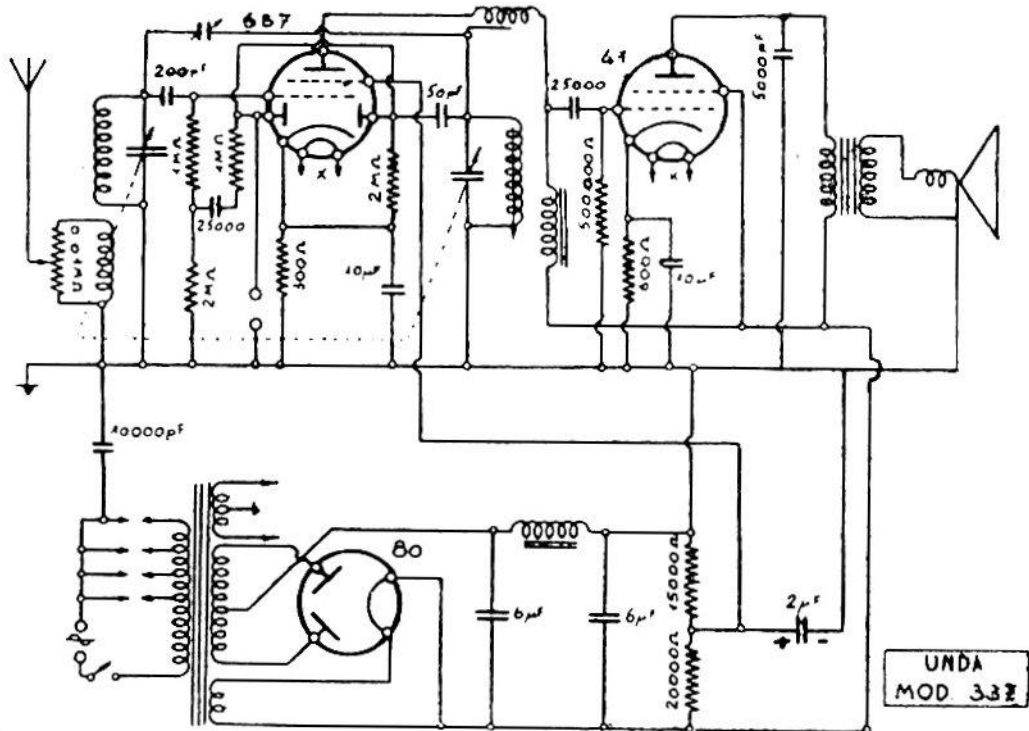

UNDA RADIO - "MONO-UNDA 337 = UNDINA,,

UNDA
MOD. 337

UNDA RADIO. — Mod. « 337 ». — Produzione 1936. — Media frequenza: 450 kHz.