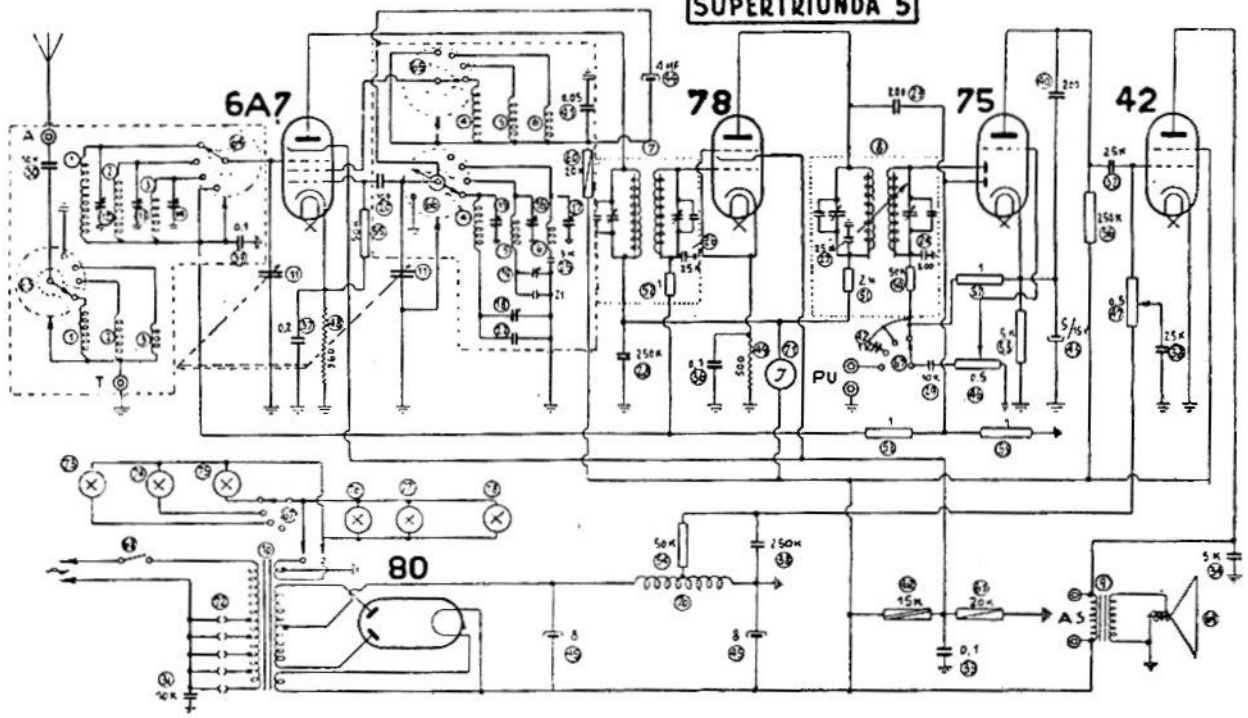

# SUPERTRIUNDA 5

UNDA RADIO. — Mod. « Tri-Unda 537<sub>e</sub> Supertriunda 5 ». — Produzione 1935-36. — Media frequenza: 450 kHz.