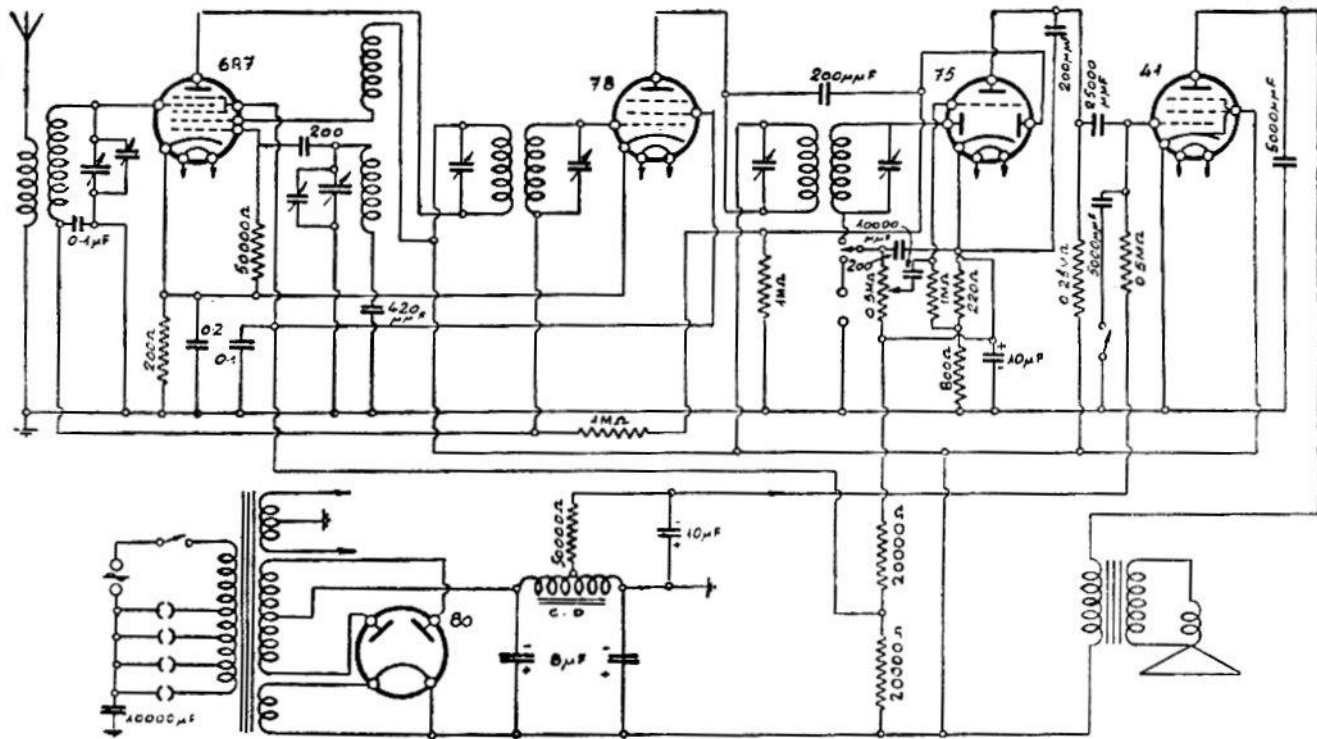

UNDA RADIO - MOD. « MONO UNDA 50 »

UNDA RADIO MOD. 50

UNDA RADIO. — Modello « Mega Unda 50 » — Produzione 1936 — Media frequenza 450 kHz.