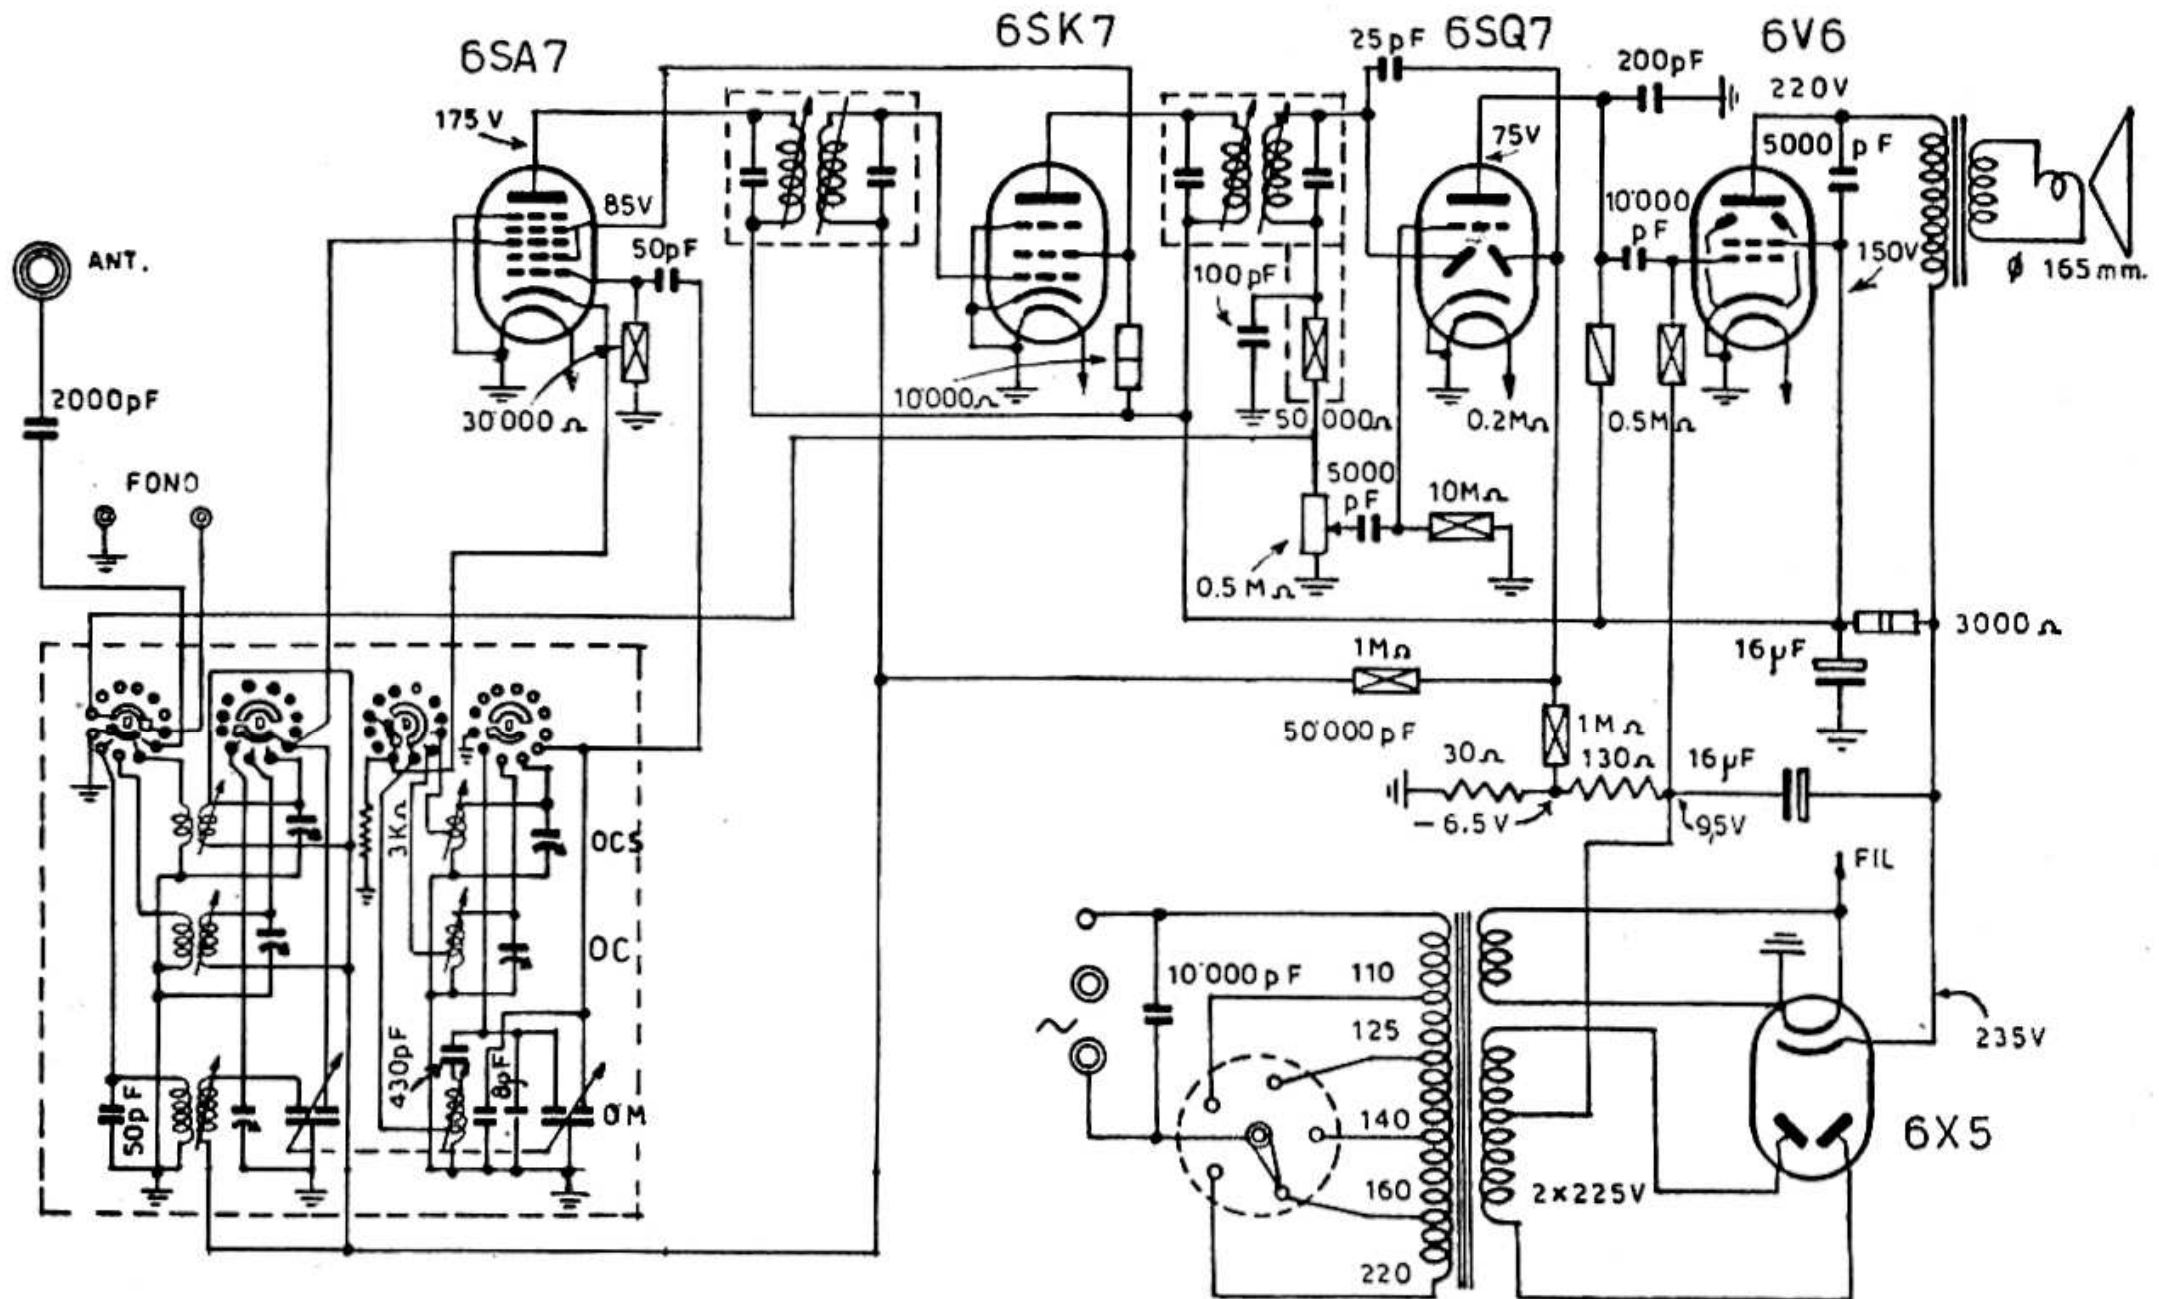

UNDA RADIO - Modd. R 53/16, 53/19 e 53/22

UNDA RADIO - Serie R 53 modd. 16, 19 e 22 - Media frequenza 467 kc. Schema del mod. 53/16; il mod. 53/19 è provvisto di 6SK7 e di 6SQ7. Il mod. 53/22 è provvisto di trasformatore d'uscita TU 308 e di trasformatore d'alimentazione TA 952, resto come 53/19.