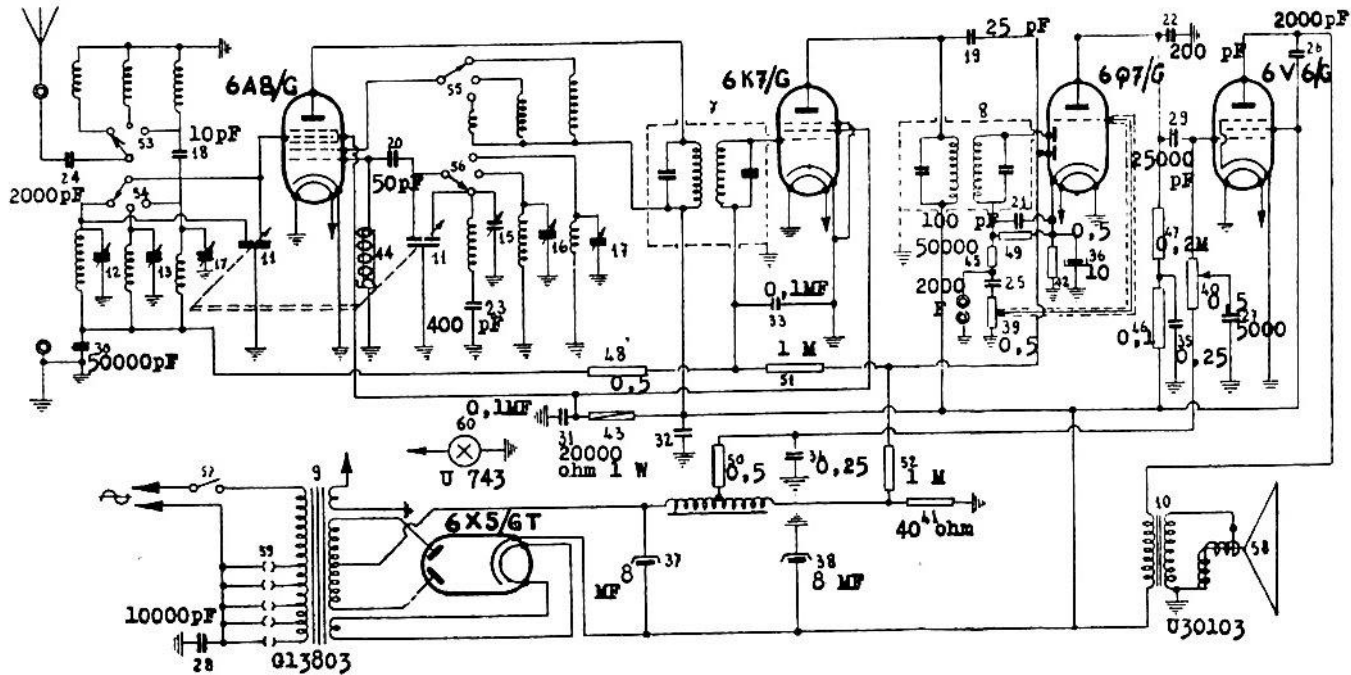

UNDA RADIO - MOD. « TRI UNDA 532 »

UNDA RADIO. — Mod. « Triunda 532 ». — Media frecuencia: 450 kHz. — Produzione: 1940-41.