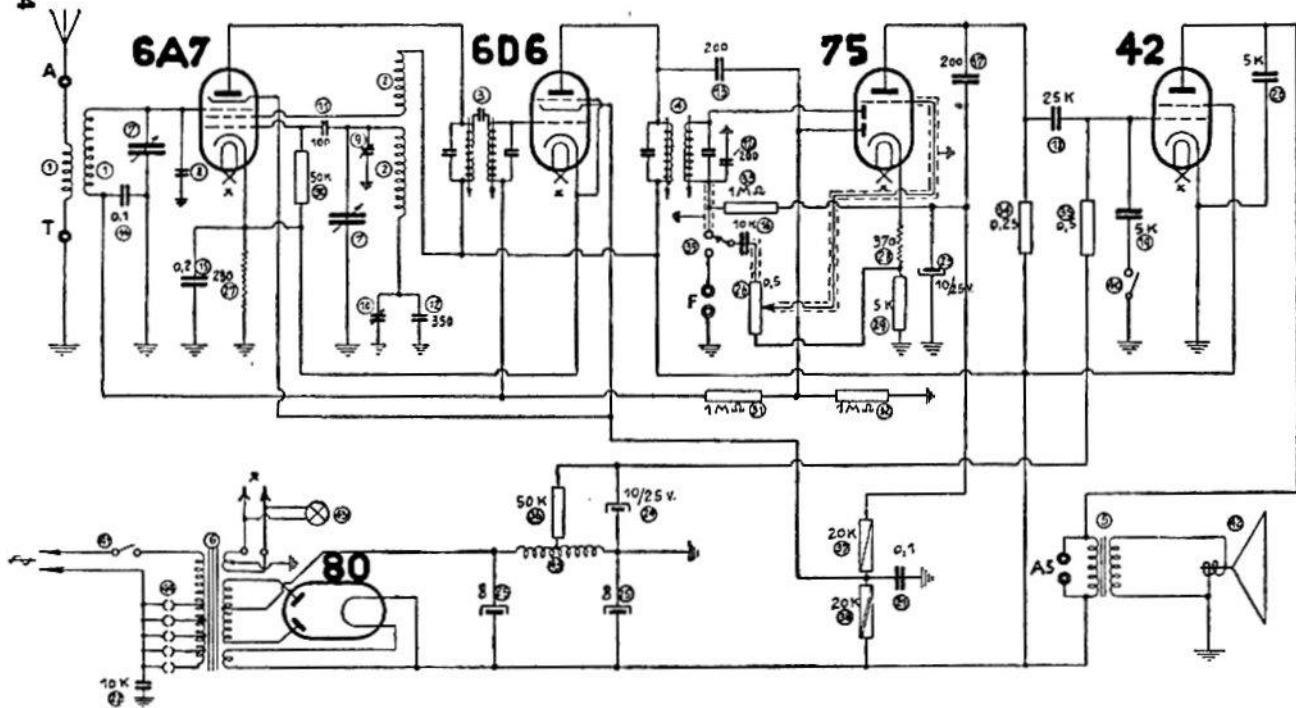

UNDA RADIO - "MONO-UNDA 537"

UNDA RADIO. — Mod. « Mono-Unda 537 e 538 ». — Media frequenza: 450 kHz. — Produzione: 1936-37.