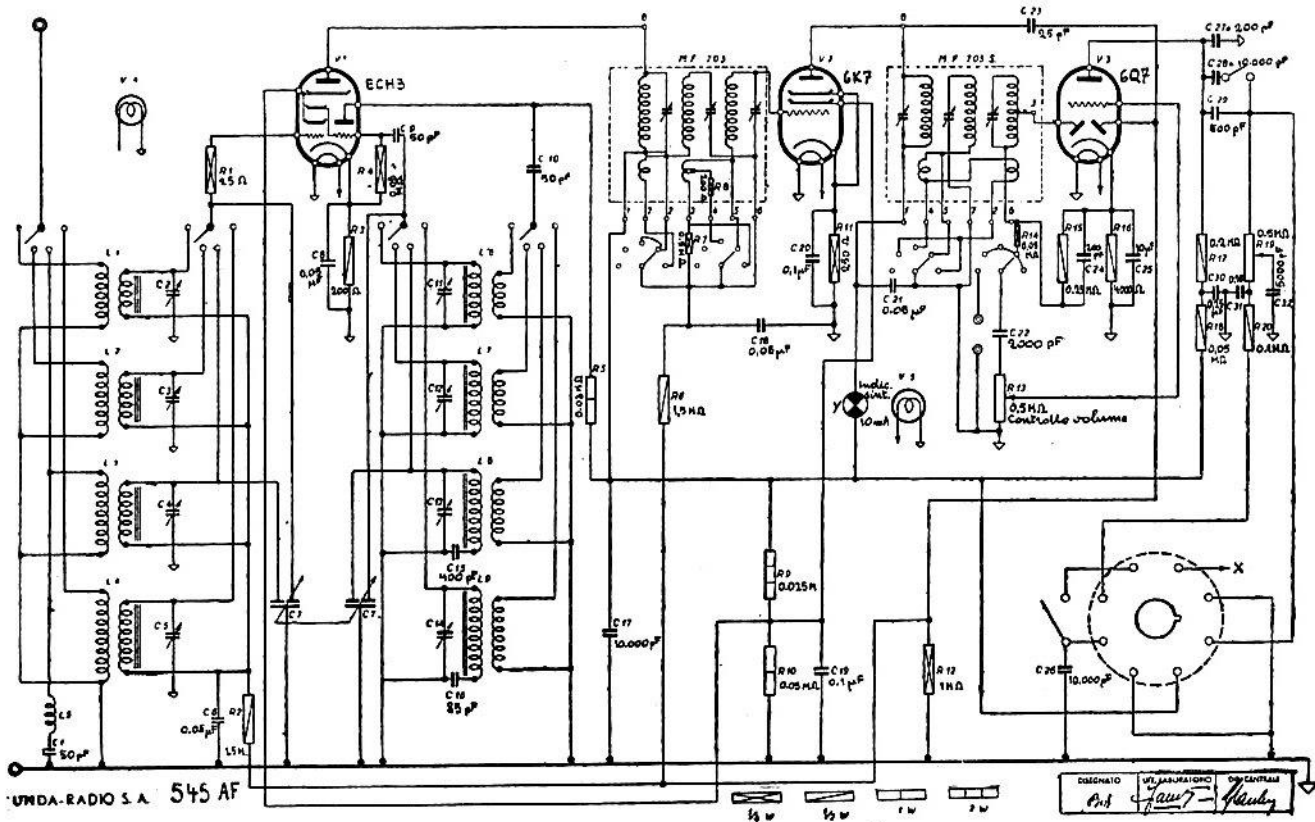

UNDA RADIO - MOD. « QUADRI UNDA 545 »

G. 3433

UNDA-RADIO S.A. 545 AF

DISEGNATO *Ant*   
 VERIFICATO *Fant*   
 DIR. CENTRALI *Fant*

UNDA RADIO. — Modello « 545 ». — Produzione 1940-1941. — Media frequenza: 450 kHz.