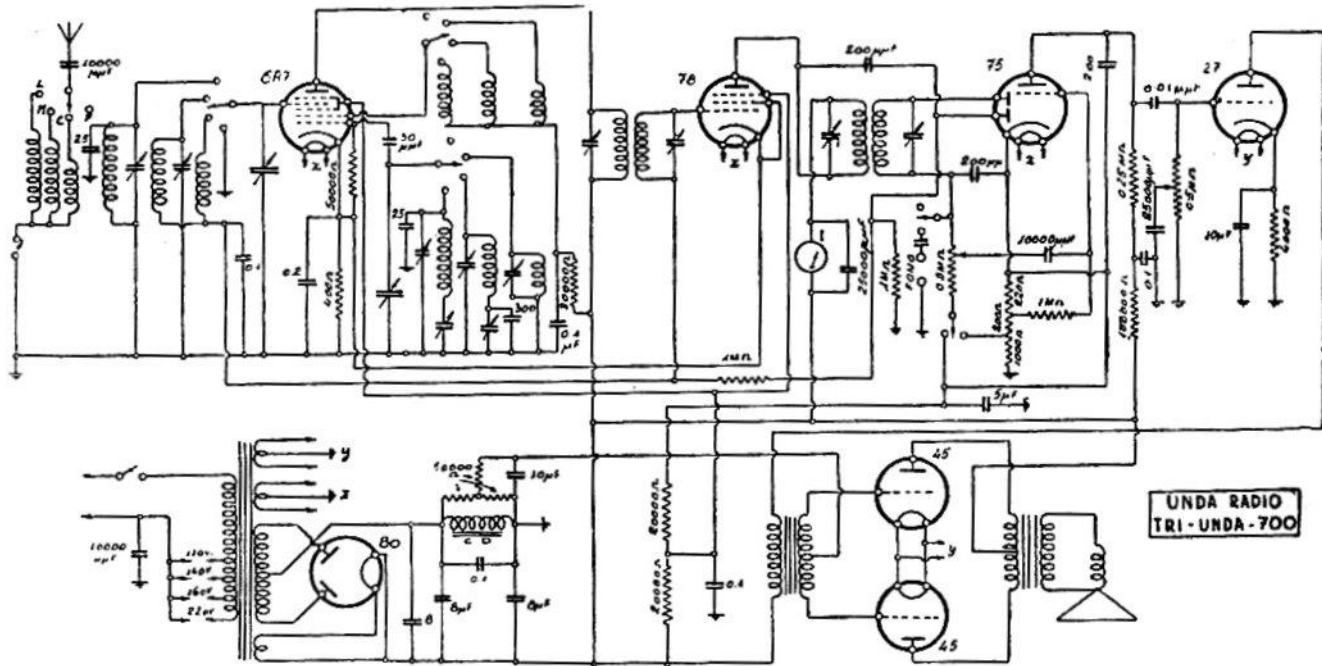

UNDA RADIO - " TRI - UNDA 700 ,

UNDA RADIO  
TRI-UNDA-700

UNDA RADIO — Modelli « Tri-Unda-700 e 707 » Produzione 1936 - Media frequenza 450 kHz