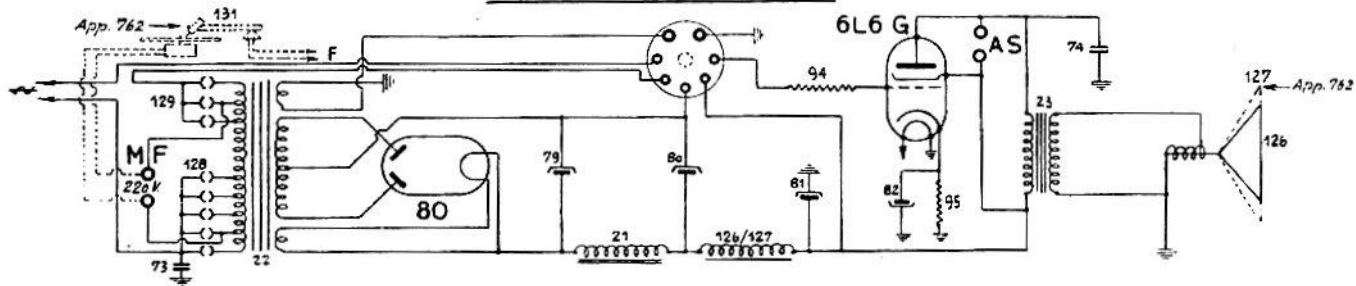

UNDA RADIO - MODD. « SEX UNDA 763 » « 764 »

SEX-UNDA 761

SEX-UNDA 762

SEX-UNDA 763

SEX-UNDA 764

SEX-UNDA 961

UNDA RADIO. — Mod. 761, 762, 763, 764, 961 « Serie Sex Unda ». — Produzione 1940-1941. — Media frequenza: 450 kHz. (Per valori vedi a pag. 523).

La parte relativa all'amplificazione finale ed all'alimentazione avanti.

B.F. SEX-UNDA 761-762.

B.F. SEX-UNDA 961.

UNDA RADIO. — Mod. « 761, 762, 763, 764, 961 ». — Parte relativa all'amplificazione finale ed all'alimentazione.