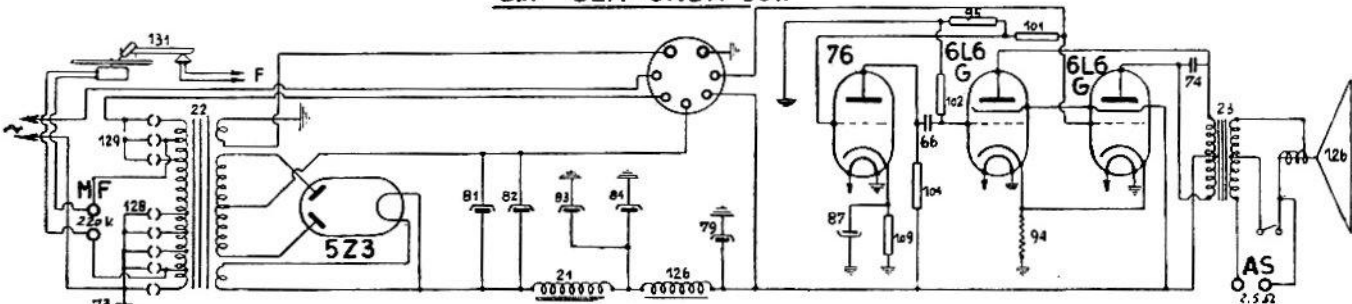

UNDA RADIO - MODD. « SEX UNDA 763 » « 764 »

SEX-UNDA 761

SEX-UNDA 762

SEX-UNDA 763

SEX-UNDA 764

SEX-UNDA 961

UNDA RADIO. — Mod. 761, 762, 763, 764, 961 « Serie Sex Unda ». — Produzione 1940-1941. — Media frequenza: 450 kHz. (Per valori vedi a pag. 523).

La parte relativa all'amplificazione finale ed all'alimentazione avanti.

B.F. SEX-UNDA 761-762.

B.F. SEX-UNDA 961.

UNDA RADIO. — Mod. « 761, 762, 763, 764, 961 ». — Parte relativa all'amplificazione finale ed all'alimentazione.