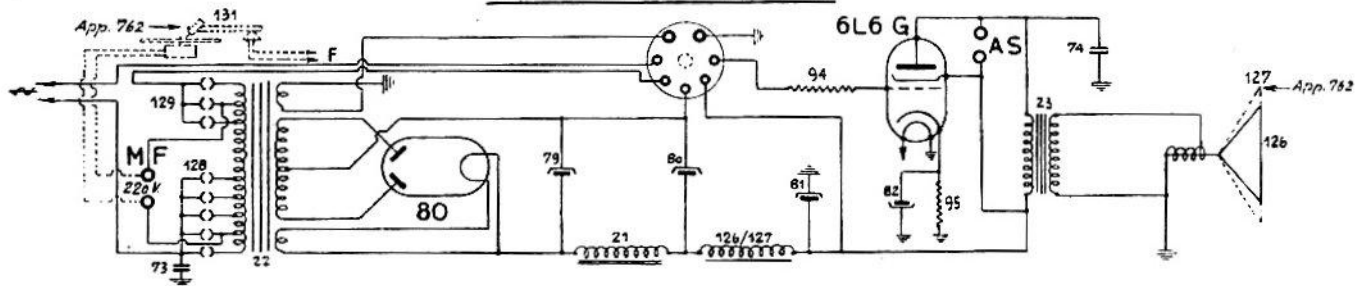

UNDA RADIO - MODD. « SEX UNDA 763 » « 764 »

SEX-UNDA 761

SEX-UNDA 762

SEX-UNDA 763

SEX-UNDA 764

SEX-UNDA 961

UNDA RADIO. — Mod. 761, 762, 763, 764, 961 « Serie Sex Unda ». — Produzione 1940-1941. — Media frequenza: 450 kHz. (Per valori vedi a pag. 523).

La parte relativa all'amplificazione finale ed all'alimentazione avanti.

B.F. SEX-UNDA 761-762.

B.F. SEX-UNDA 961.

UNDA RADIO. — Mod. « 761, 762, 763, 764, 961 ». — Parte relativa all'amplificazione finale ed all'alimentazione.