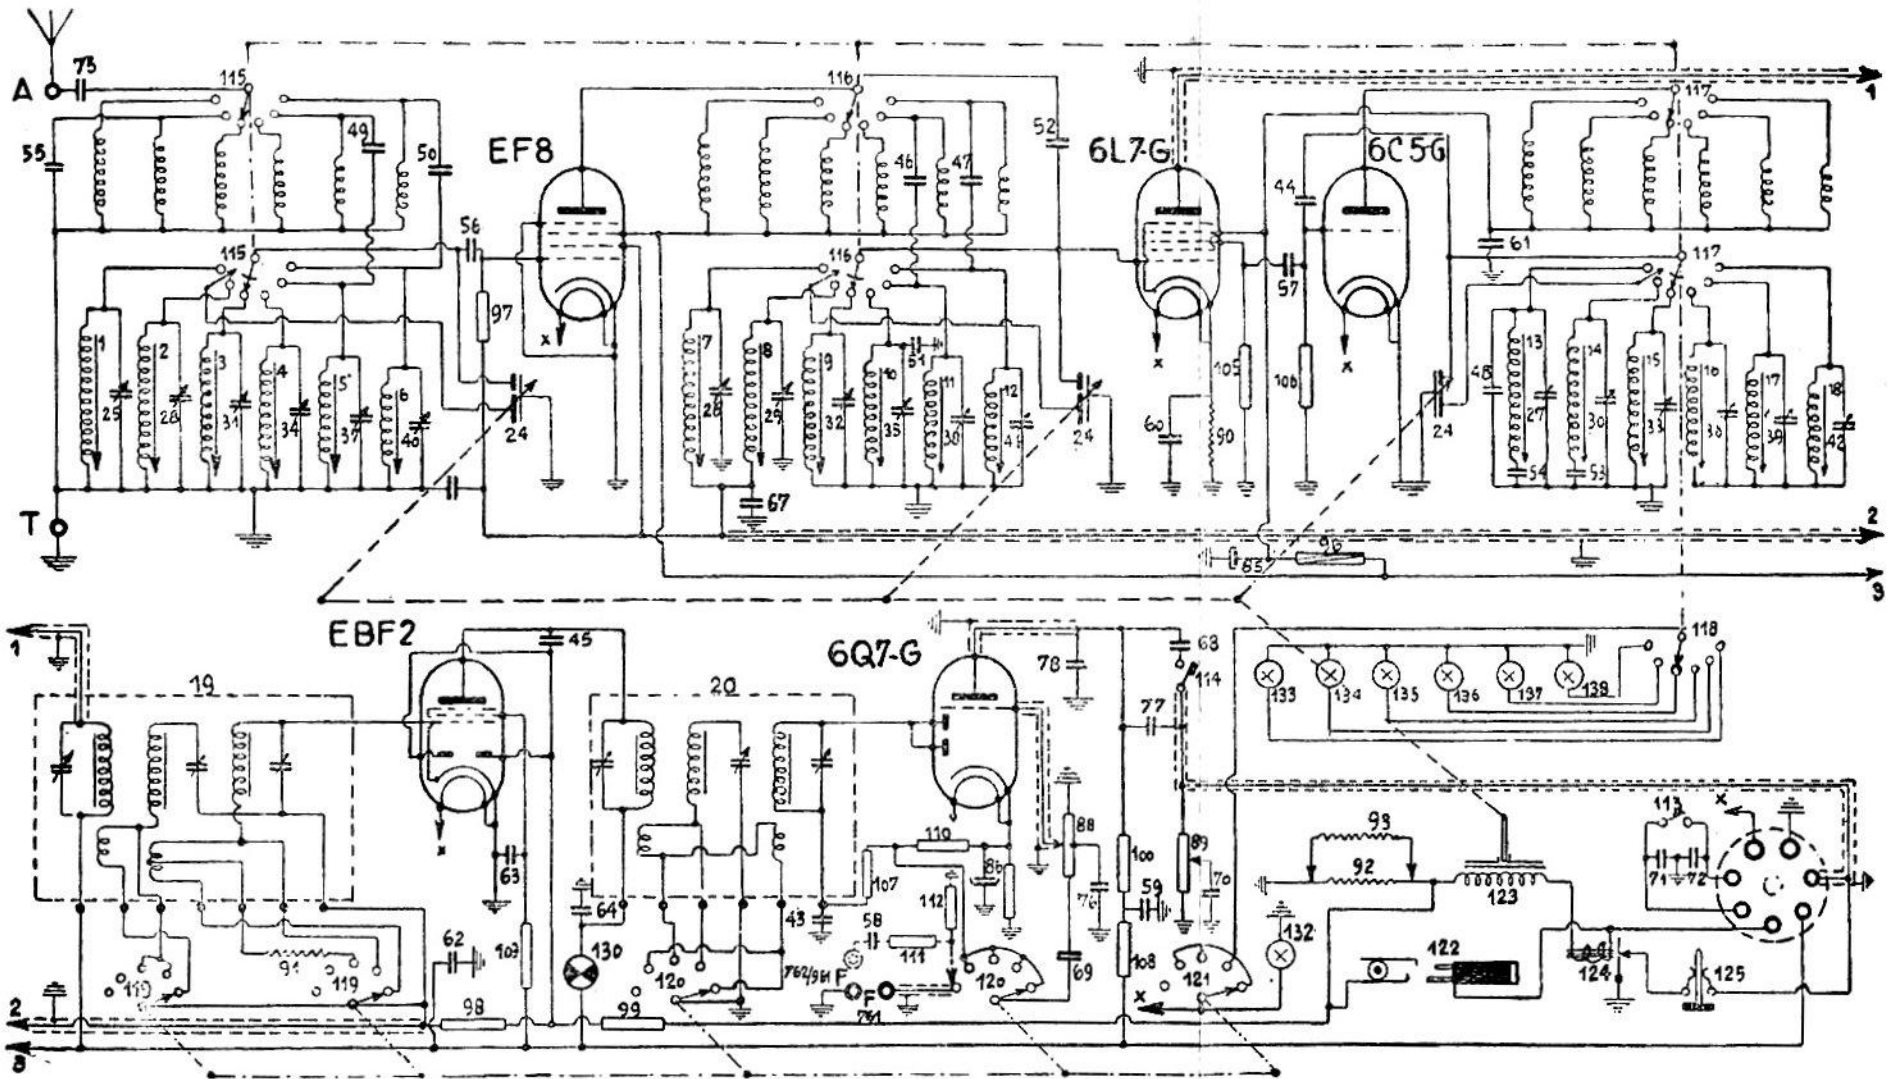

UNDA RADIO - MODD. « SEX UNDA 763 » « 764 »

SEX-UNDA 761

SEX-UNDA 762

SEX-UNDA 763

SEX-UNDA 764

SEX-UNDA 961

UNDA RADIO. — Mod. 761, 762, 763, 764, 961 « Serie Sex Unda ». — Produzione 1940-1941. — Media frequenza: 450 kHz. (Per valori vedi a pag. 523).

La parte relativa all'amplificazione finale ed all'alimentazione avanti.

B.F. SEX-UNDA 761-762.

B.F. SEX-UNDA 961.

UNDA RADIO. — Mod. « 761, 762, 763, 764, 961 ». — Parte relativa all'amplificazione finale ed all'alimentazione.