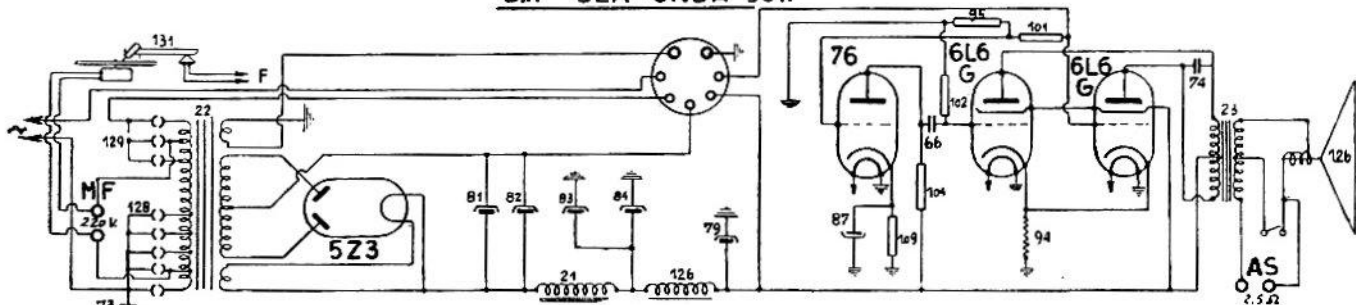

UNDA RADIO - MODD. « SEX UNDA 763 » « 764 »

SEX-UNDA 761

SEX-UNDA 762

SEX-UNDA 763

SEX-UNDA 764

SEX-UNDA 961

UNDA RADIO. — Mod. 761, 762, 763, 764, 961 « Serie Sex Unda ». — Produzione 1940-1941. — Media frequenza: 450 kHz. (Per valori vedi a pag. 523).

La parte relativa all'amplificazione finale ed all'alimentazione avanti.

B.F. SEX-UNDA 761-762.

B.F. SEX-UNDA 961.

UNDA RADIO. — Mod. « 761, 762, 763, 764, 961 ». — Parte relativa all'amplificazione finale ed all'alimentazione.