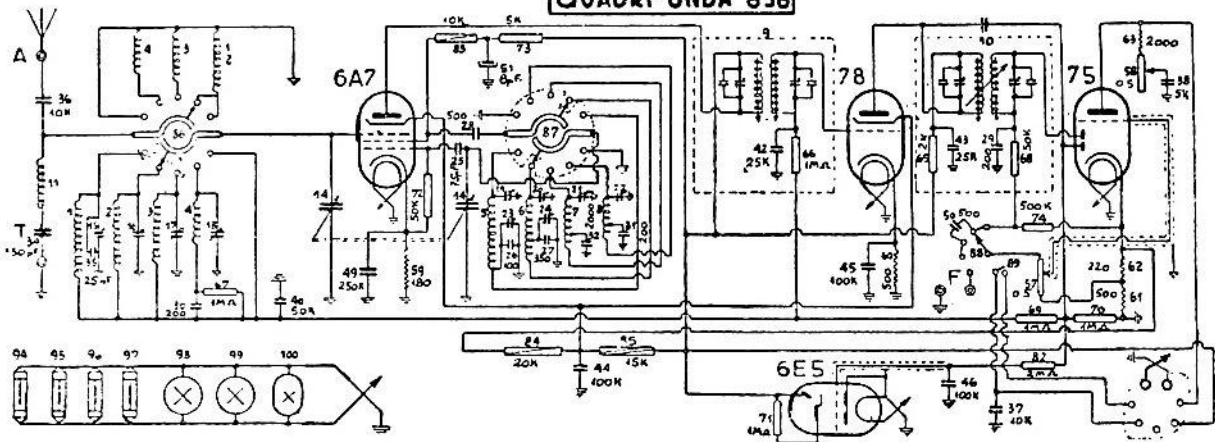

UNDO RADIO - MOD. « SUPER QUADRI UNDA 838 »

QUADRI-UNDA 838

UNDA RADIO — Modello Super Quadri-Unda 838 — Produzione 1938-39. — Gamme: cc. (15,5-30), c. (30-80), m. (206,5-600) l (750-2000). — Potenza d'uscita: 16 W — Media frequenza: 450 kHz.