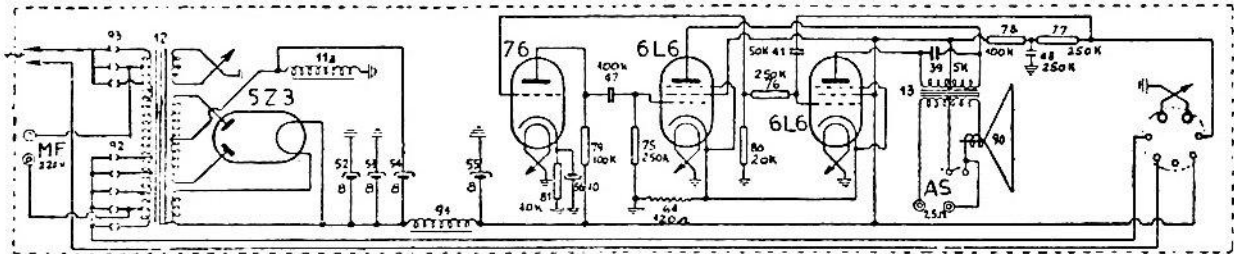

UNDO RADIO - MOD. « SUPER QUADRI UNDA 838 »

QUADRI-UNDA 838

UNDA RADIO — Modello Super Quadri-Unda 838 — Produzione 1938-39. — Gamme: cc. (15,5-30), c. (30-80), m. (206,5-600) l (750-2000). — Potenza d'uscita: 16 W — Media frequenza: 450 kHz.