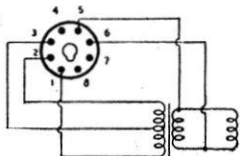

VISTA DALLA PARTE DEI PIEDINI

VISTA DALL'INTERNO DEL TELAI

PRESA SINTONIZZATORE FM

WATT RADIO - Mod. Sintonizzatore FM - 12AT7 oscillatrice e miscelatrice. Prime due EF42 amplif. MF a 10,7 Mc. Terza EF42 limitatrice. Rivelatore e discriminatore con 6AL5. Gamma 88-108 Mc. Collegabile al mod. Giubileo FM.