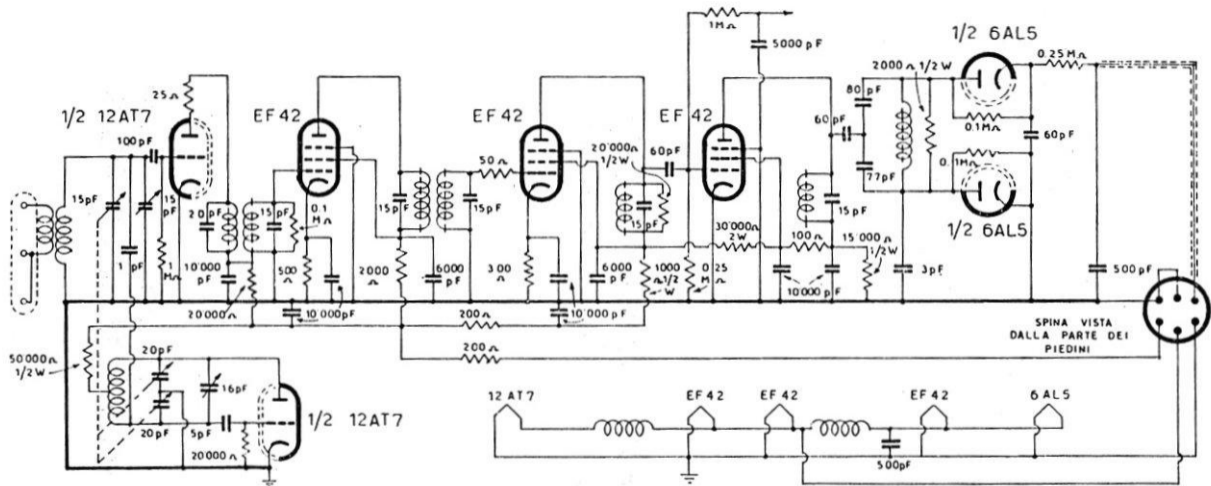

VISTA DALLA PARTE DEI PIEDINI

VISTA DALL'INTERNO DEL TELAI

PRESA SINTONIZZATORE FM

WATT RADIO - Mod. Sintonizzatore FM - 12AT7 oscillatrice e miscelatrice. Prime due EF42 amplif. MF a 10,7 Mc. Terza EF42 limitatrice. Rivelatore e discriminatore con 6AL5. Gamma 88-108 Mc. Collegabile al mod. Giubileo FM.